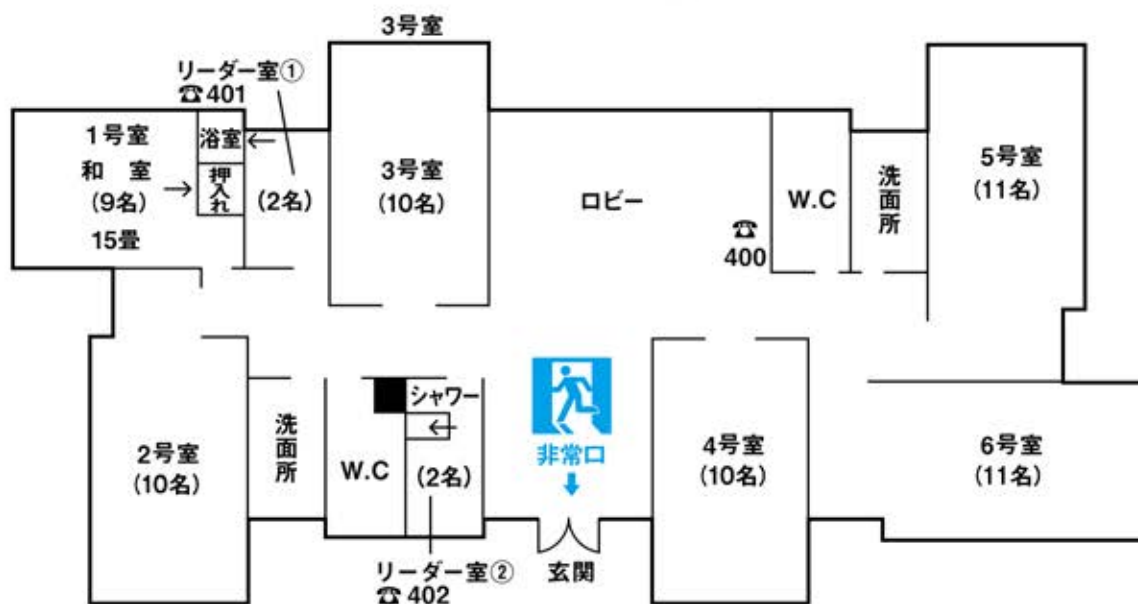

### からまつ(定員65名)

### しらかば(定員65名)

### あかまつ(定員65名)

・つつじ棟、あかまつ棟は入り口がA/Bの2カ所あり、1、2号室側と3～6号室側を扉で区切ることができます。

## かえで (定員150名)

- ・かえで棟は1～7号室側と、8～14号室側を扉で区切ることができます。
- ・隣接する部屋同士で暖房が共有されており、片方の部屋のボイラー暖房のコックを閉めると、もう一方のボイラー暖房も止まります。