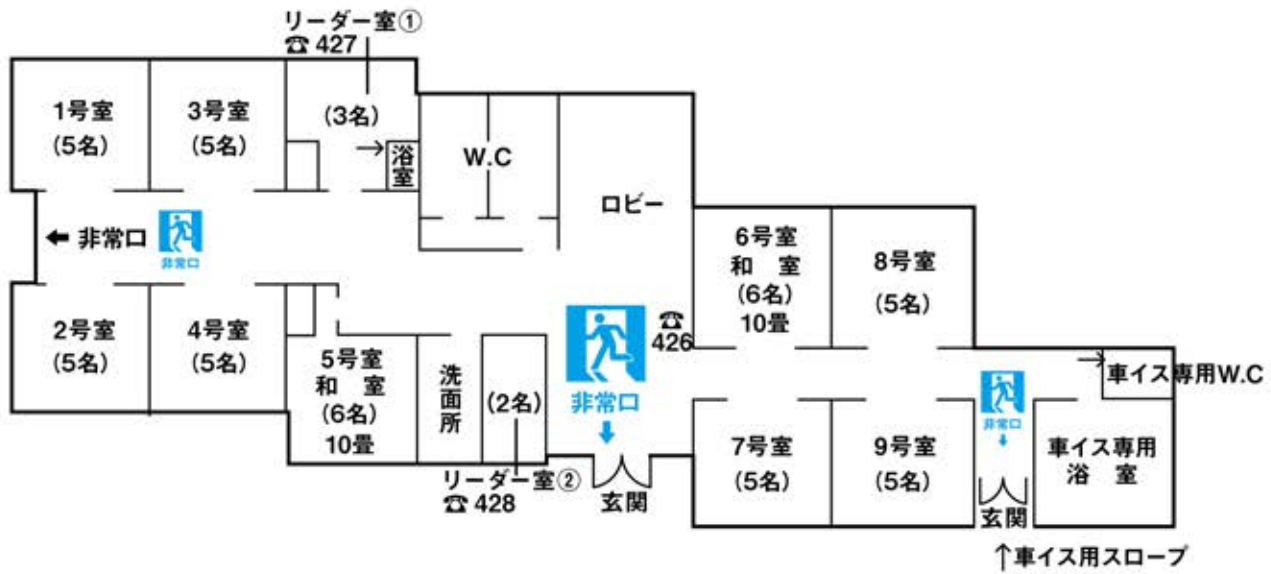

### あかまつ(定員65名)

・つつじ棟、あかまつ棟は入り口がA/Bの2カ所あり、1、2号室側と3～6号室側を扉で区切ることができます。

## かえで (定員150名)

- ・かえで棟は1～7号室側と、8～14号室側を扉で区切ることができます。
- ・隣接する部屋同士で暖房が共有されており、片方の部屋のボイラー暖房のコックを閉めると、もう一方のボイラー暖房も止まります。

## さくら(定員52名)