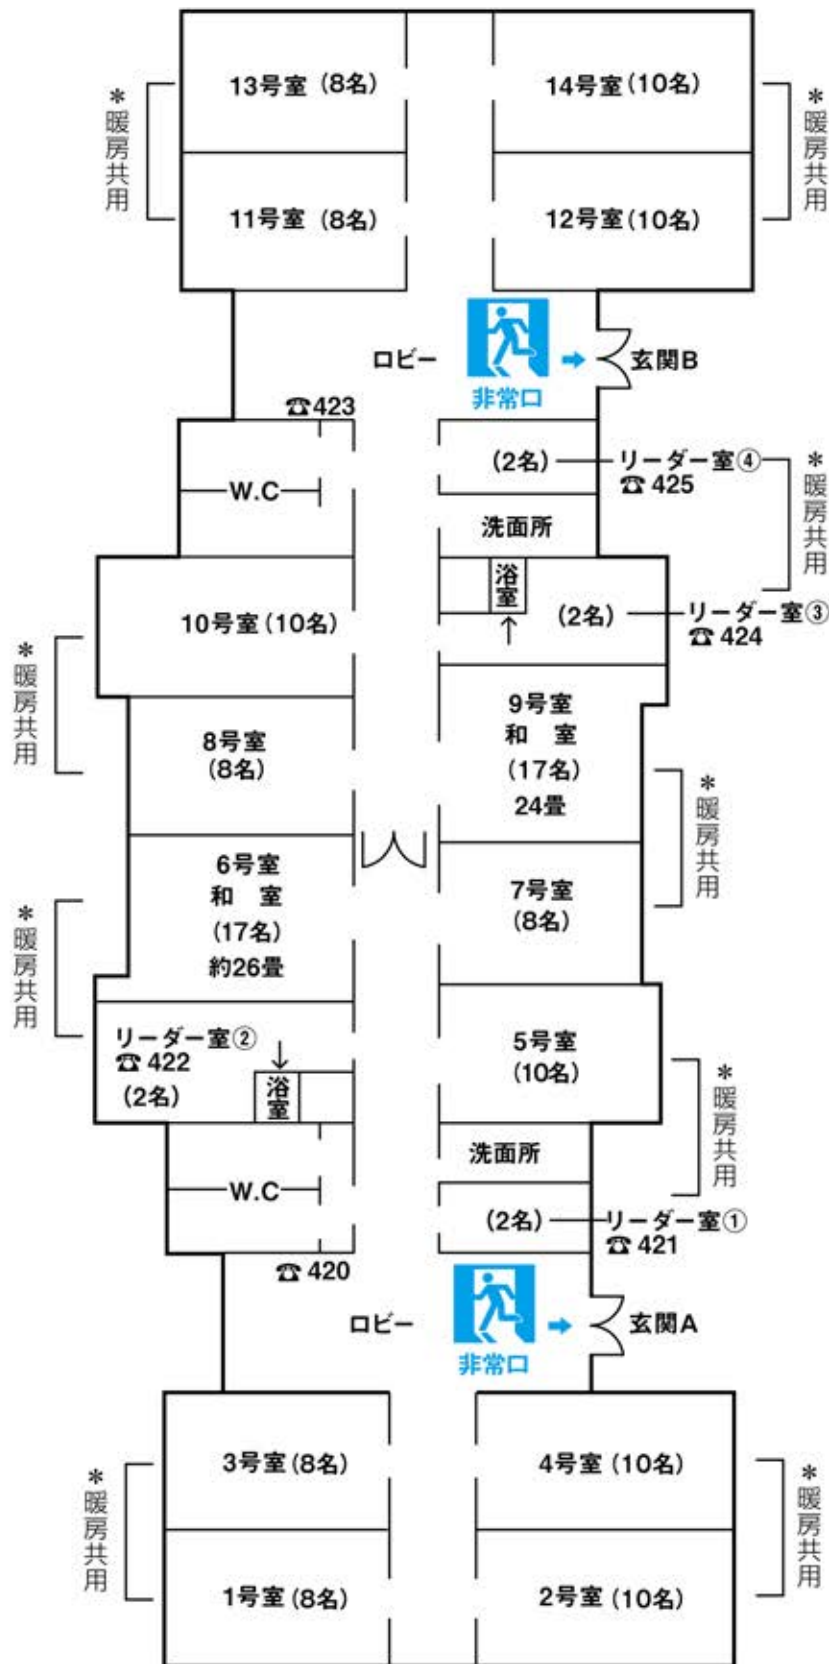

かえで (定員150名)

- ・かえで棟は1～7号室側と、8～14号室側を扉で区切ることができます。
- ・隣接する部屋同士で暖房が共有されており、片方の部屋のボイラー暖房のコックを閉めると、もう一方のボイラー暖房も止まります。