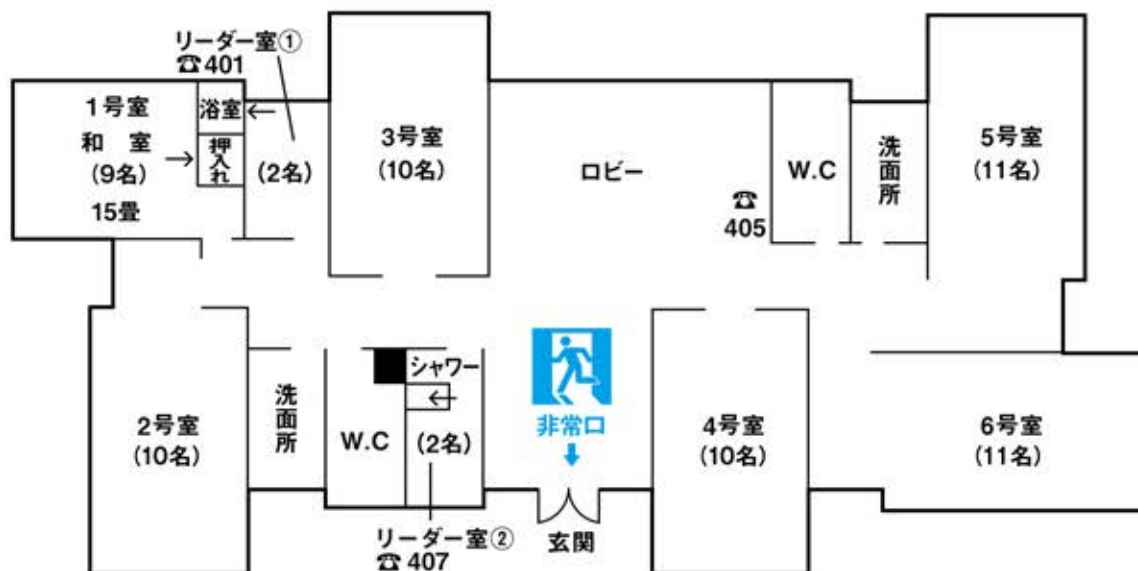

### からまつ(定員65名)

### しらかば(定員65名)

### つつじ(定員65名)

### あかまつ(定員65名)

・つつじ棟、あかまつ棟は入り口がA/Bの2カ所あり、1、2号室側と3～6号室側を扉で区切ることができます。