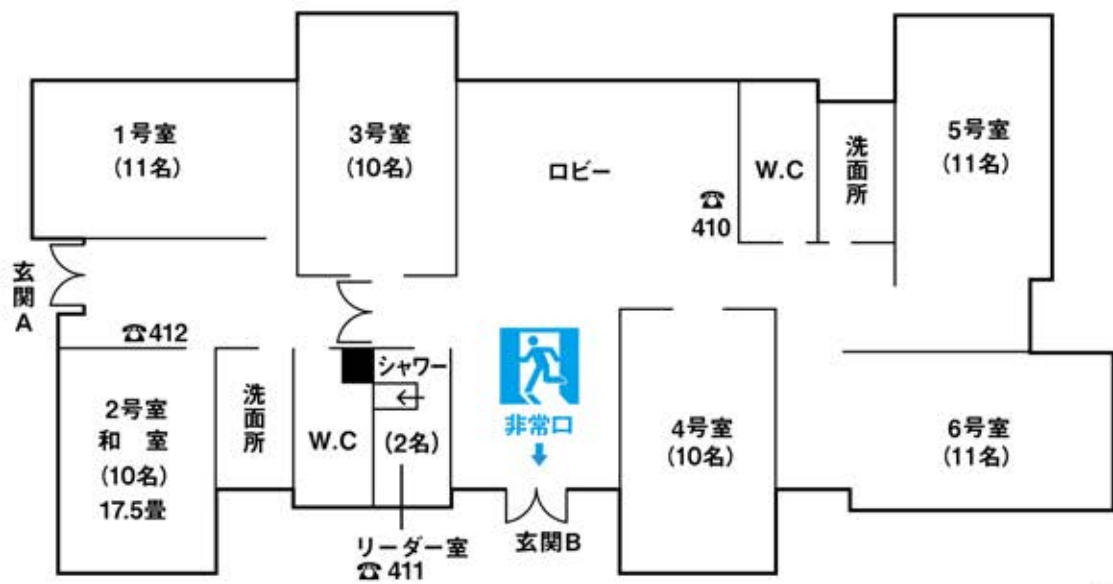

### からまつ(定員65名)

### しらかば(定員65名)

### つつじ(定員65名)

### あかまつ(定員65名)

・つつじ棟、あかまつ棟は入り口がA/Bの2カ所あり、1、2号室側と3～6号室側を扉で区切ることができます。