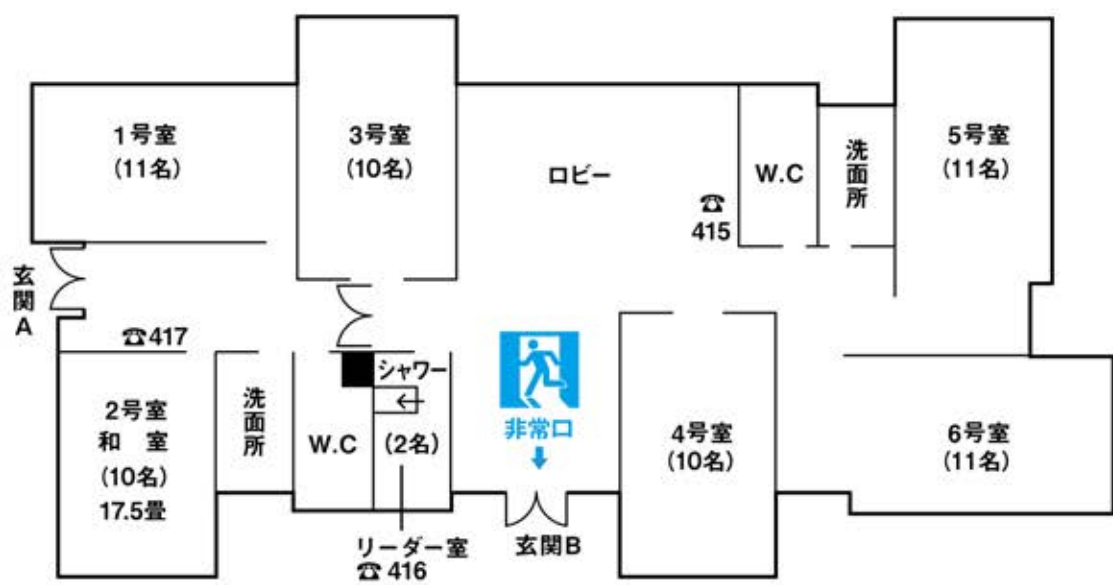

### からまつ(定員65名)

### しらかば(定員65名)

### あかまつ(定員65名)

・つつじ棟、あかまつ棟は入り口がA/Bの2カ所あり、1、2号室側と3～6号室側を扉で区切ることができます。

## かえで (定員150名)

- ・かえで棟は1～7号室側と、8～14号室側を扉で区切ることができます。
- ・隣接する部屋同士で暖房が共有されており、片方の部屋のボイラー暖房のコックを閉めると、もう一方のボイラー暖房も止まります。