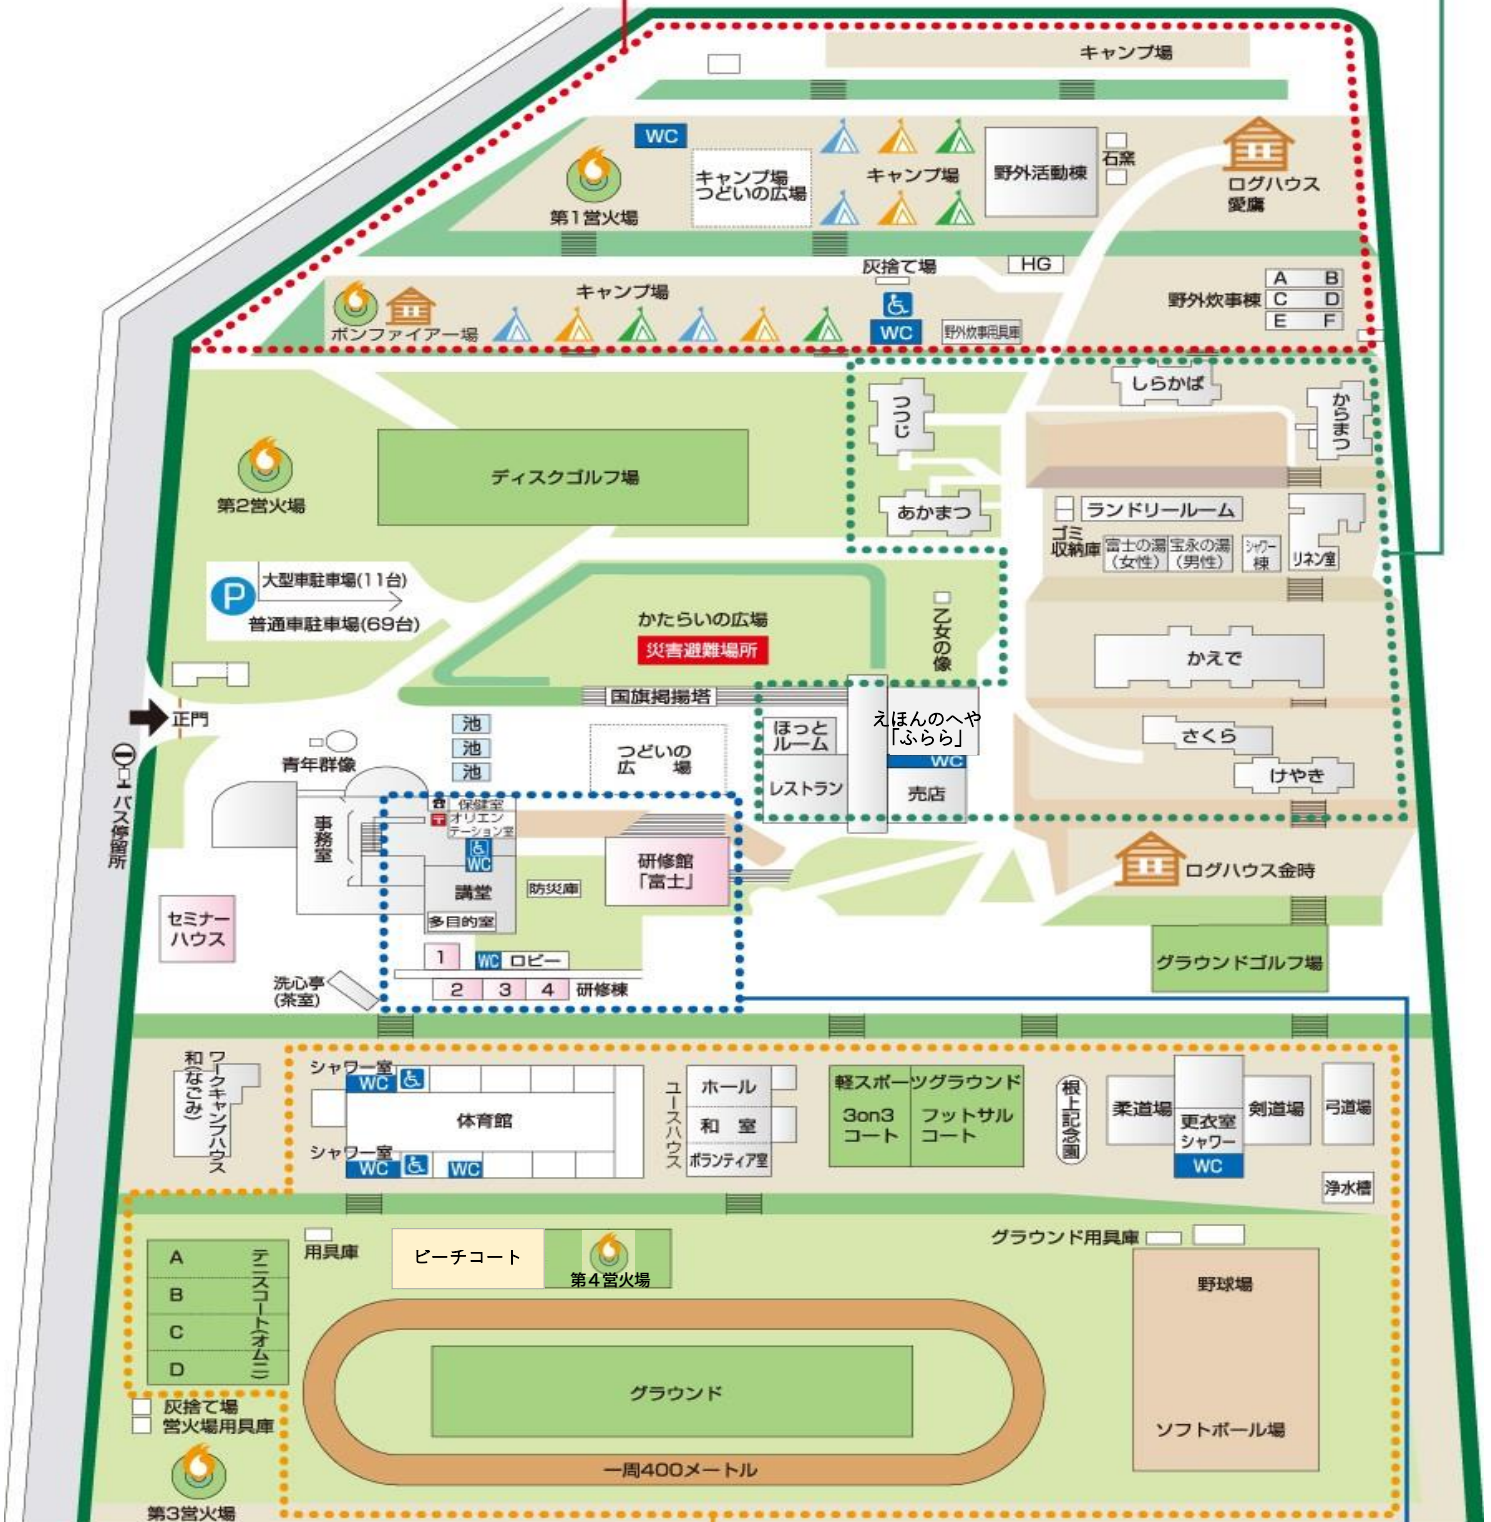

施設案内図

キャンプゾーン

宿泊ゾーン・生活ゾーン

■ 敷地面積：178,174㎡(東京ドームのおよそ3.8倍)

スポーツゾーン

学習ゾーン