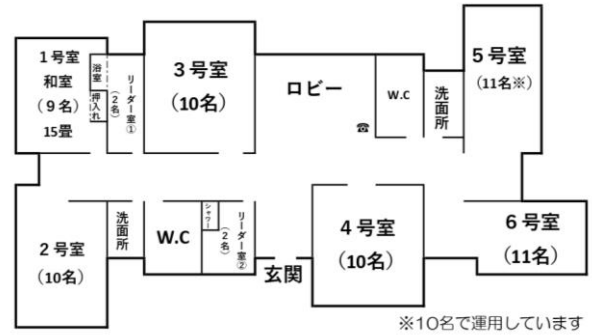

2. 宿泊棟

つつじ (A側6名【全室個室】)

B側 定員42名+リーダー室2名)

しらかば (定員 61 名+リーダー室4名)

あかまつ (定員 24 名【全室個室】)

からまつ (定員 61 名+リーダー室4名)

かえで (定員 134 名+リーダー室8名)

けやき (定員 44 名+リーダー室5名)

さくら (定員 47 名+リーダー室5名)

施設の概要