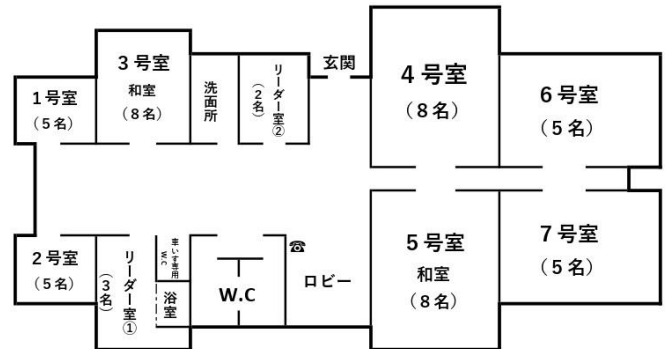

2. 宿泊棟

つつじ (A側6名【全室個室】)

B側 定員42名+リーダー室2名)

しらかば (定員 61 名+リーダー室4名)

あかまつ (定員 24 名【全室個室】)

からまつ (定員 61 名+リーダー室4名)

かえで (定員 134 名+リーダー室8名)

けやき (定員 44 名+リーダー室5名)

さくら (定員 47 名+リーダー室5名)

施設の概要