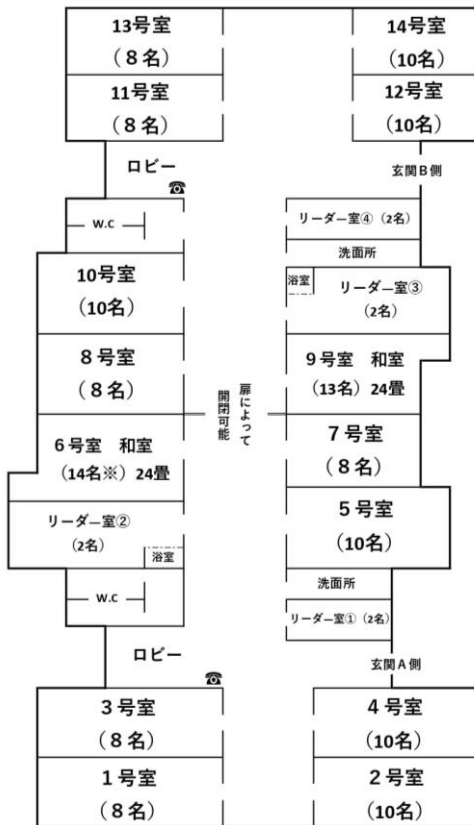

2. 宿泊棟

つつじ (A側6名【全室個室】)

B側 定員42名+リーダー室2名)

しらかば (定員 61 名+リーダー室4名)

あかまつ (定員 24 名【全室個室】)

からまつ (定員 61 名+リーダー室4名)

かえで (定員 134 名+リーダー室8名)

けやき (定員 44 名+リーダー室5名)

さくら (定員 47 名+リーダー室5名)

施設の概要