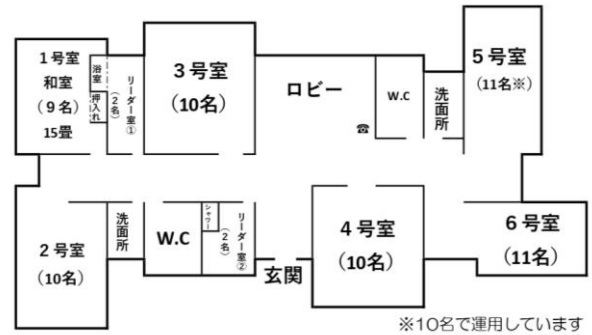

2. 宿泊棟

つつじ (A側6名【全室個室】)

B側 定員42名+リーダー室2名)

しらかば (定員 61 名+リーダー室4名)

あかまつ (定員 24 名【全室個室】)

からまつ (定員 61 名+リーダー室4名)

かえで (定員 134 名+リーダー室8名)

けやき (定員 44 名+リーダー室5名)

さくら (定員 47 名+リーダー室5名)

施設の概要