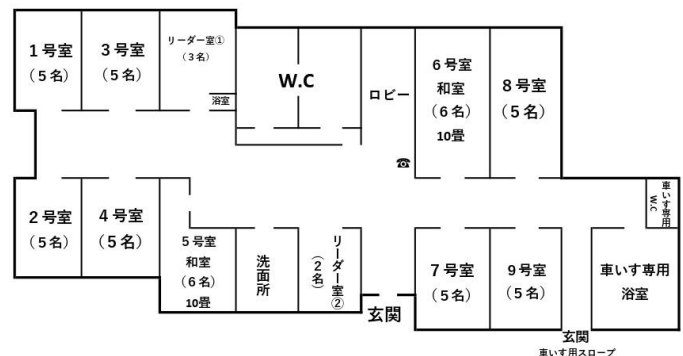

2. 宿泊棟

つつじ (A側6名【全室個室】)

B側 定員42名+リーダー室2名)

しらかば (定員 61 名+リーダー室4名)

あかまつ (定員 24 名【全室個室】)

からまつ (定員 61 名+リーダー室4名)

かえで (定員 134 名+リーダー室8名)

けやき (定員 44 名+リーダー室5名)

さくら (定員 47 名+リーダー室5名)

施設の概要