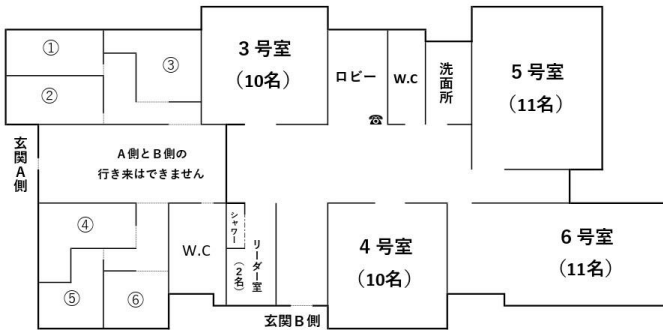

2. 宿泊棟

つつじ (A側6名【全室個室】)

B側 定員42名+リーダー室2名)

しらかば (定員 61 名+リーダー室4名)

あかまつ (定員 24 名【全室個室】)

からまつ (定員 61 名+リーダー室4名)

かえで (定員 134 名+リーダー室8名)

けやき (定員 44 名+リーダー室5名)

さくら (定員 47 名+リーダー室5名)

施設の概要