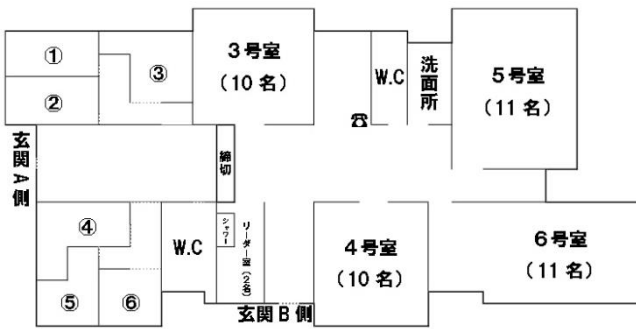

## 2. 宿泊棟

つつじ (A側6名【全室個室】 B側 定員44名)

しらかば (定員65名)

あかまつ (定員24名【全室個室】)

からまつ (定員65名)

かえで (定員143名)

けやき (定員49名)

さくら (定員52名)

施設の概観