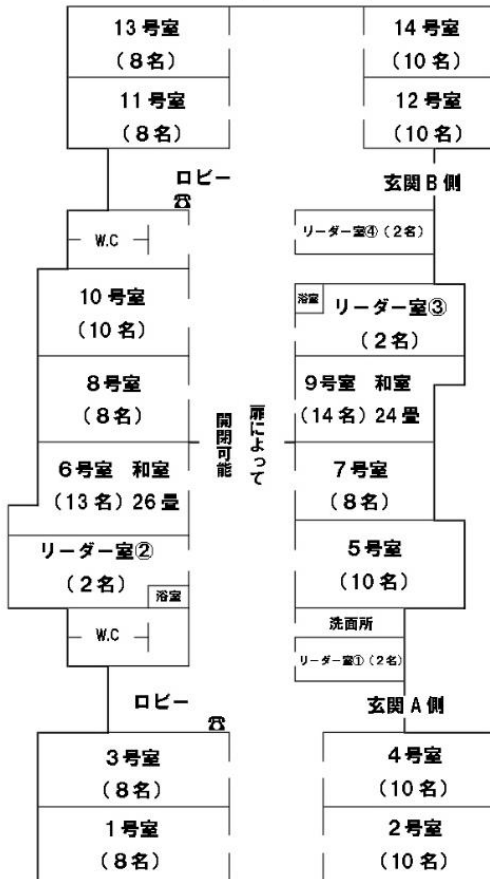

## 2. 宿泊棟

つつじ (A側6名【全室個室】 B側 定員44名)

しらかば (定員65名)

あかまつ (定員24名【全室個室】)

からまつ (定員65名)

かえで (定員143名)

けやき (定員49名)

さくら (定員52名)

施設の概観