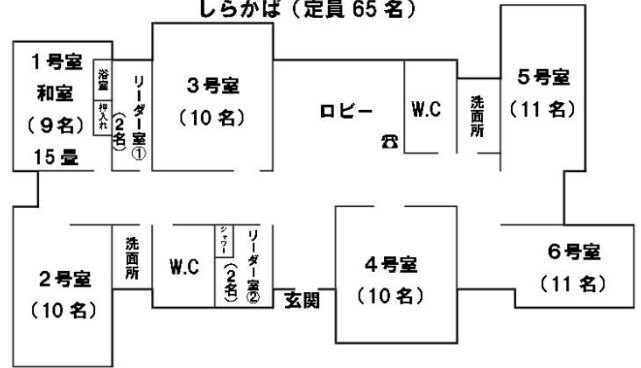

## 2. 宿泊棟

つつじ (A側6名【全室個室】 B側 定員44名)

しらかば (定員65名)

あかまつ (定員24名【全室個室】)

からまつ (定員65名)

かえで (定員143名)

けやき (定員49名)

さくら (定員52名)

施設の概観