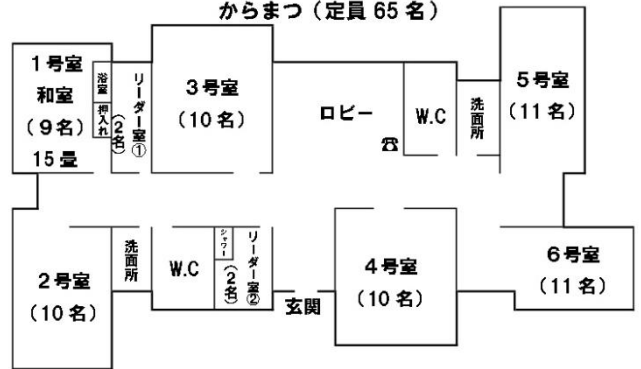

## 2. 宿泊棟

つつじ (A側6名【全室個室】 B側 定員44名)

しらかば (定員65名)

あかまつ (定員24名【全室個室】)

からまつ (定員65名)

かえで (定員143名)

けやき (定員49名)

さくら (定員52名)

施設の概観