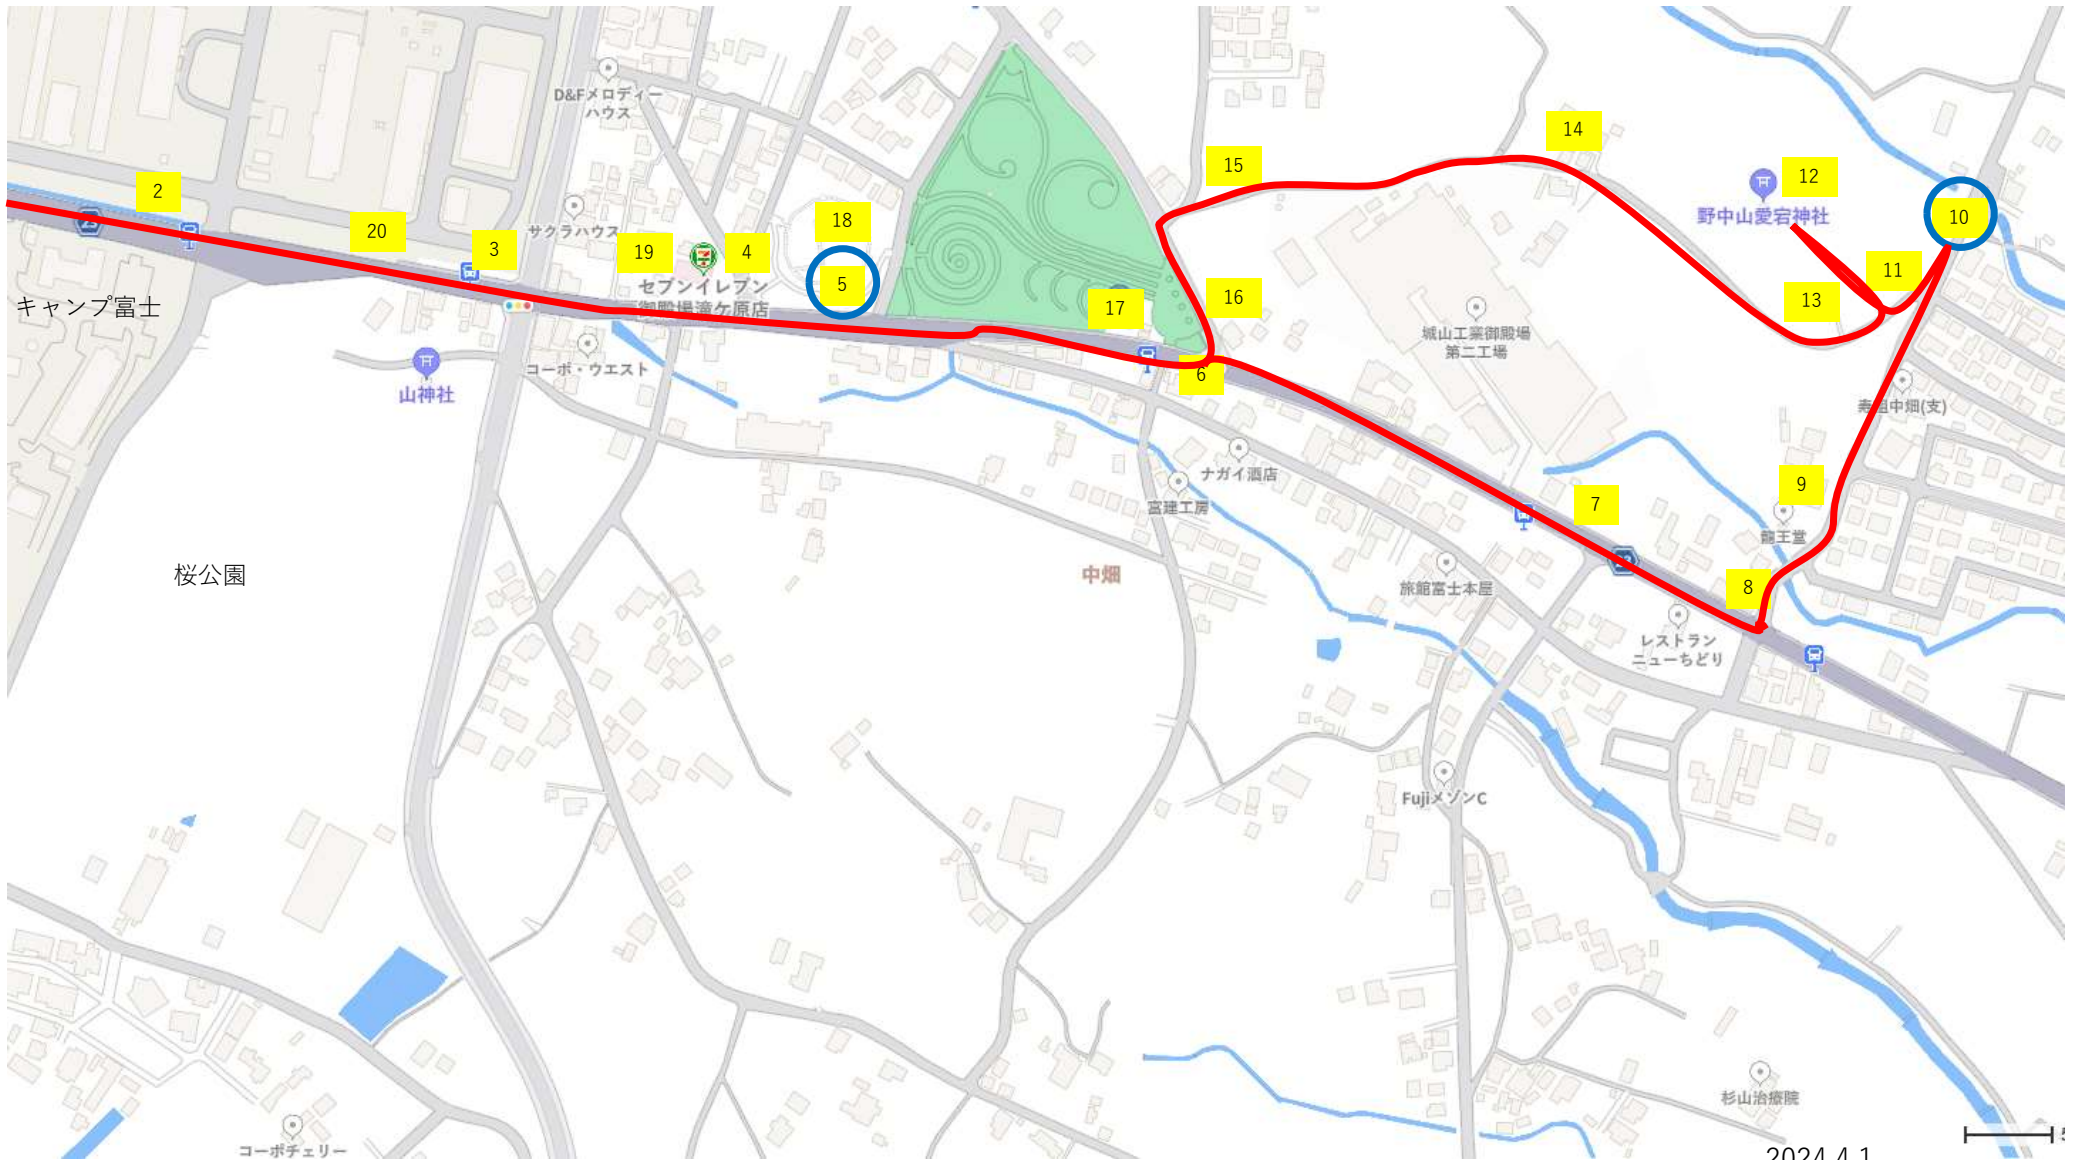

3.5 k m 中畑西コース

2024.4.1

3.5 k m 滝ヶ原コース

2024.4.1

3.5 k m 野中山コース

2024.4.1

3.5 k m 龍王堂コース

2024.4.1