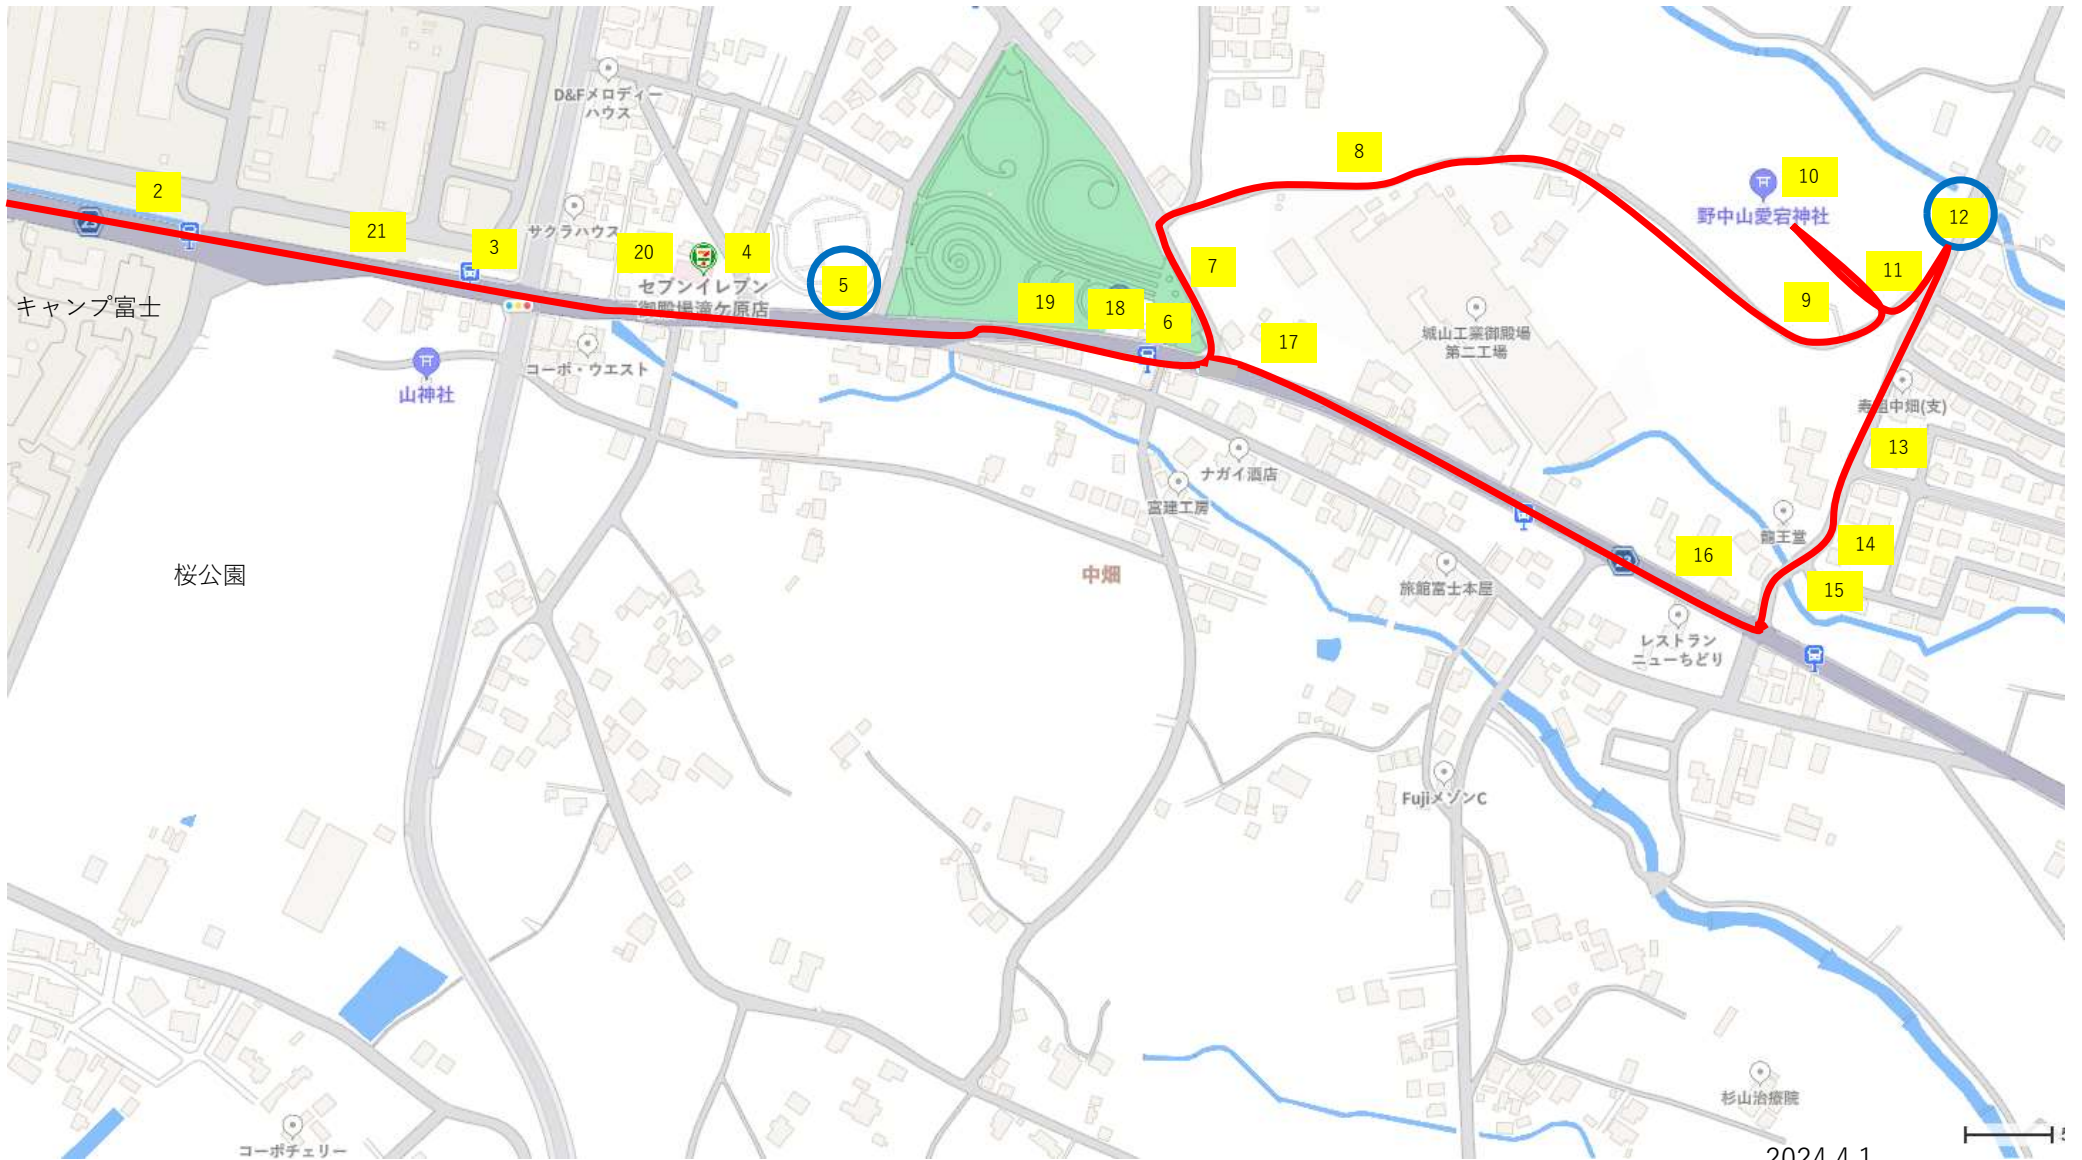

3.5 k m 中畑西コース

2024.4.1

3.5 k m 滝ヶ原コース

2024.4.1

3.5 k m 野中山コース

2024.4.1

3.5 k m 龍王堂コース

2024.4.1