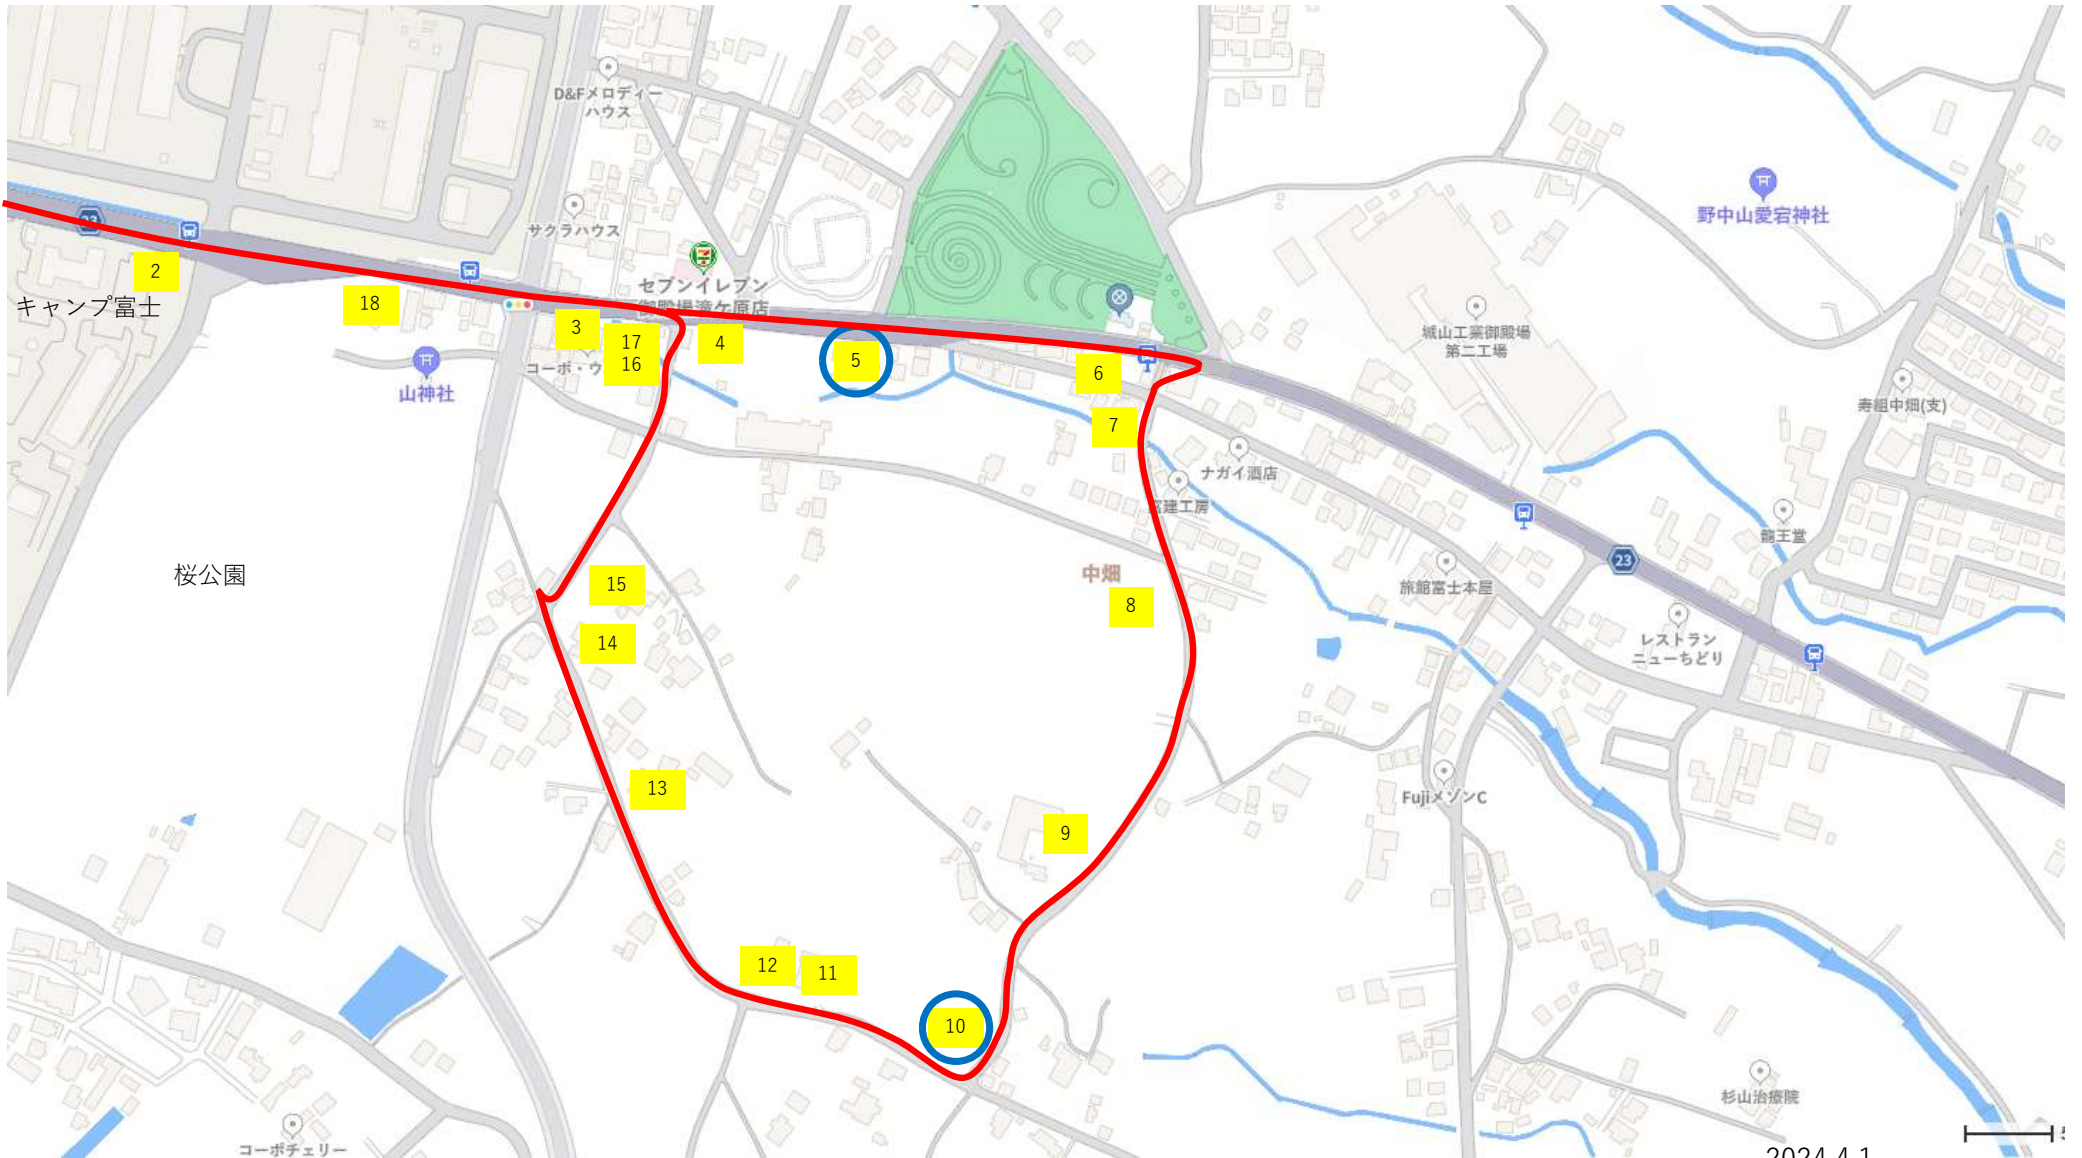

3.5 k m 中畑西コース

2024.4.1

3.5 k m 滝ヶ原コース

2024.4.1

3.5 k m 野中山コース

2024.4.1

3.5 k m 龍王堂コース

2024.4.1