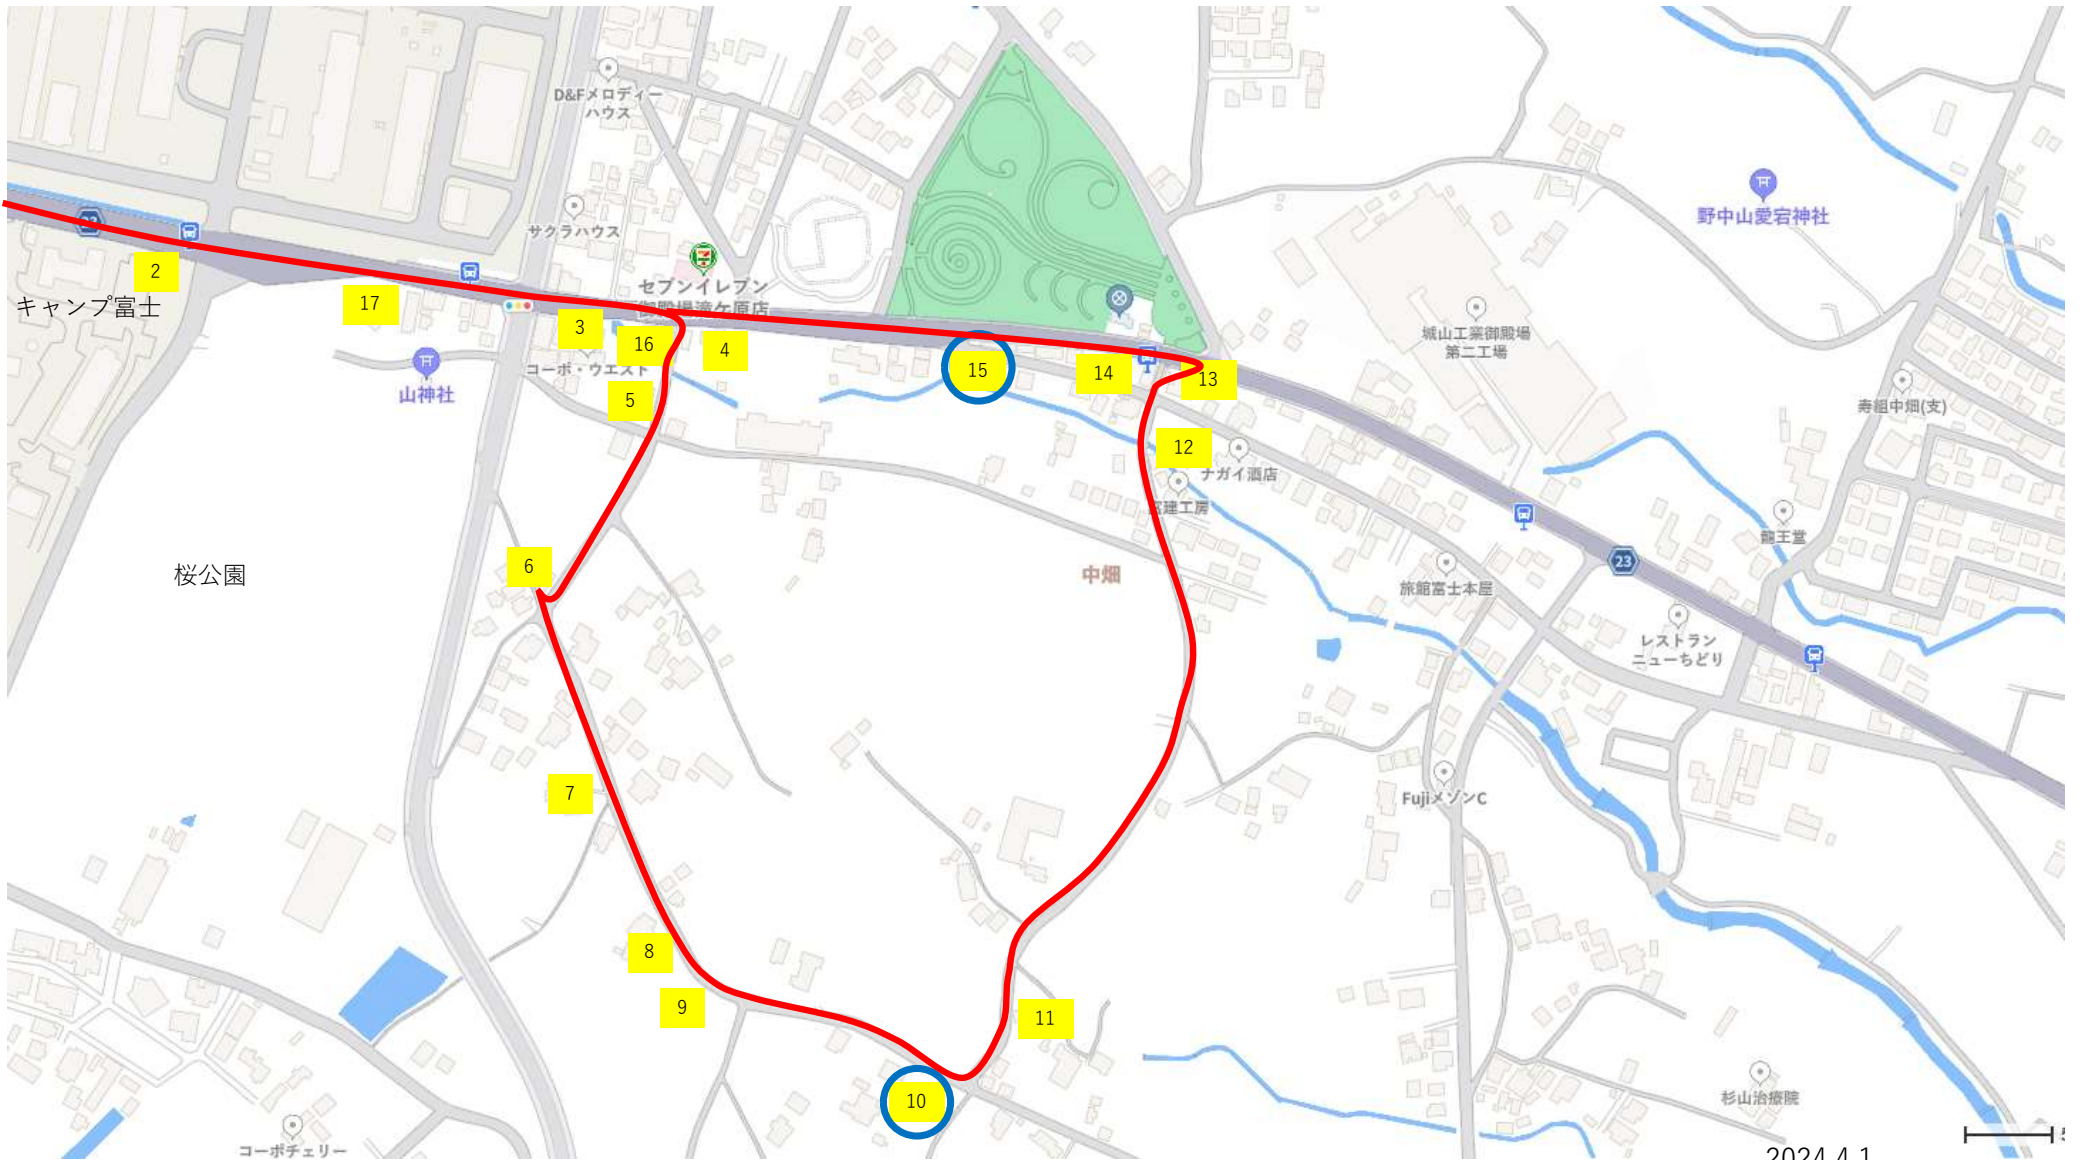

3.5 k m 中畑西コース

2024.4.1

3.5 k m 滝ヶ原コース

2024.4.1

3.5 k m 野中山コース

2024.4.1

3.5 k m 龍王堂コース

2024.4.1