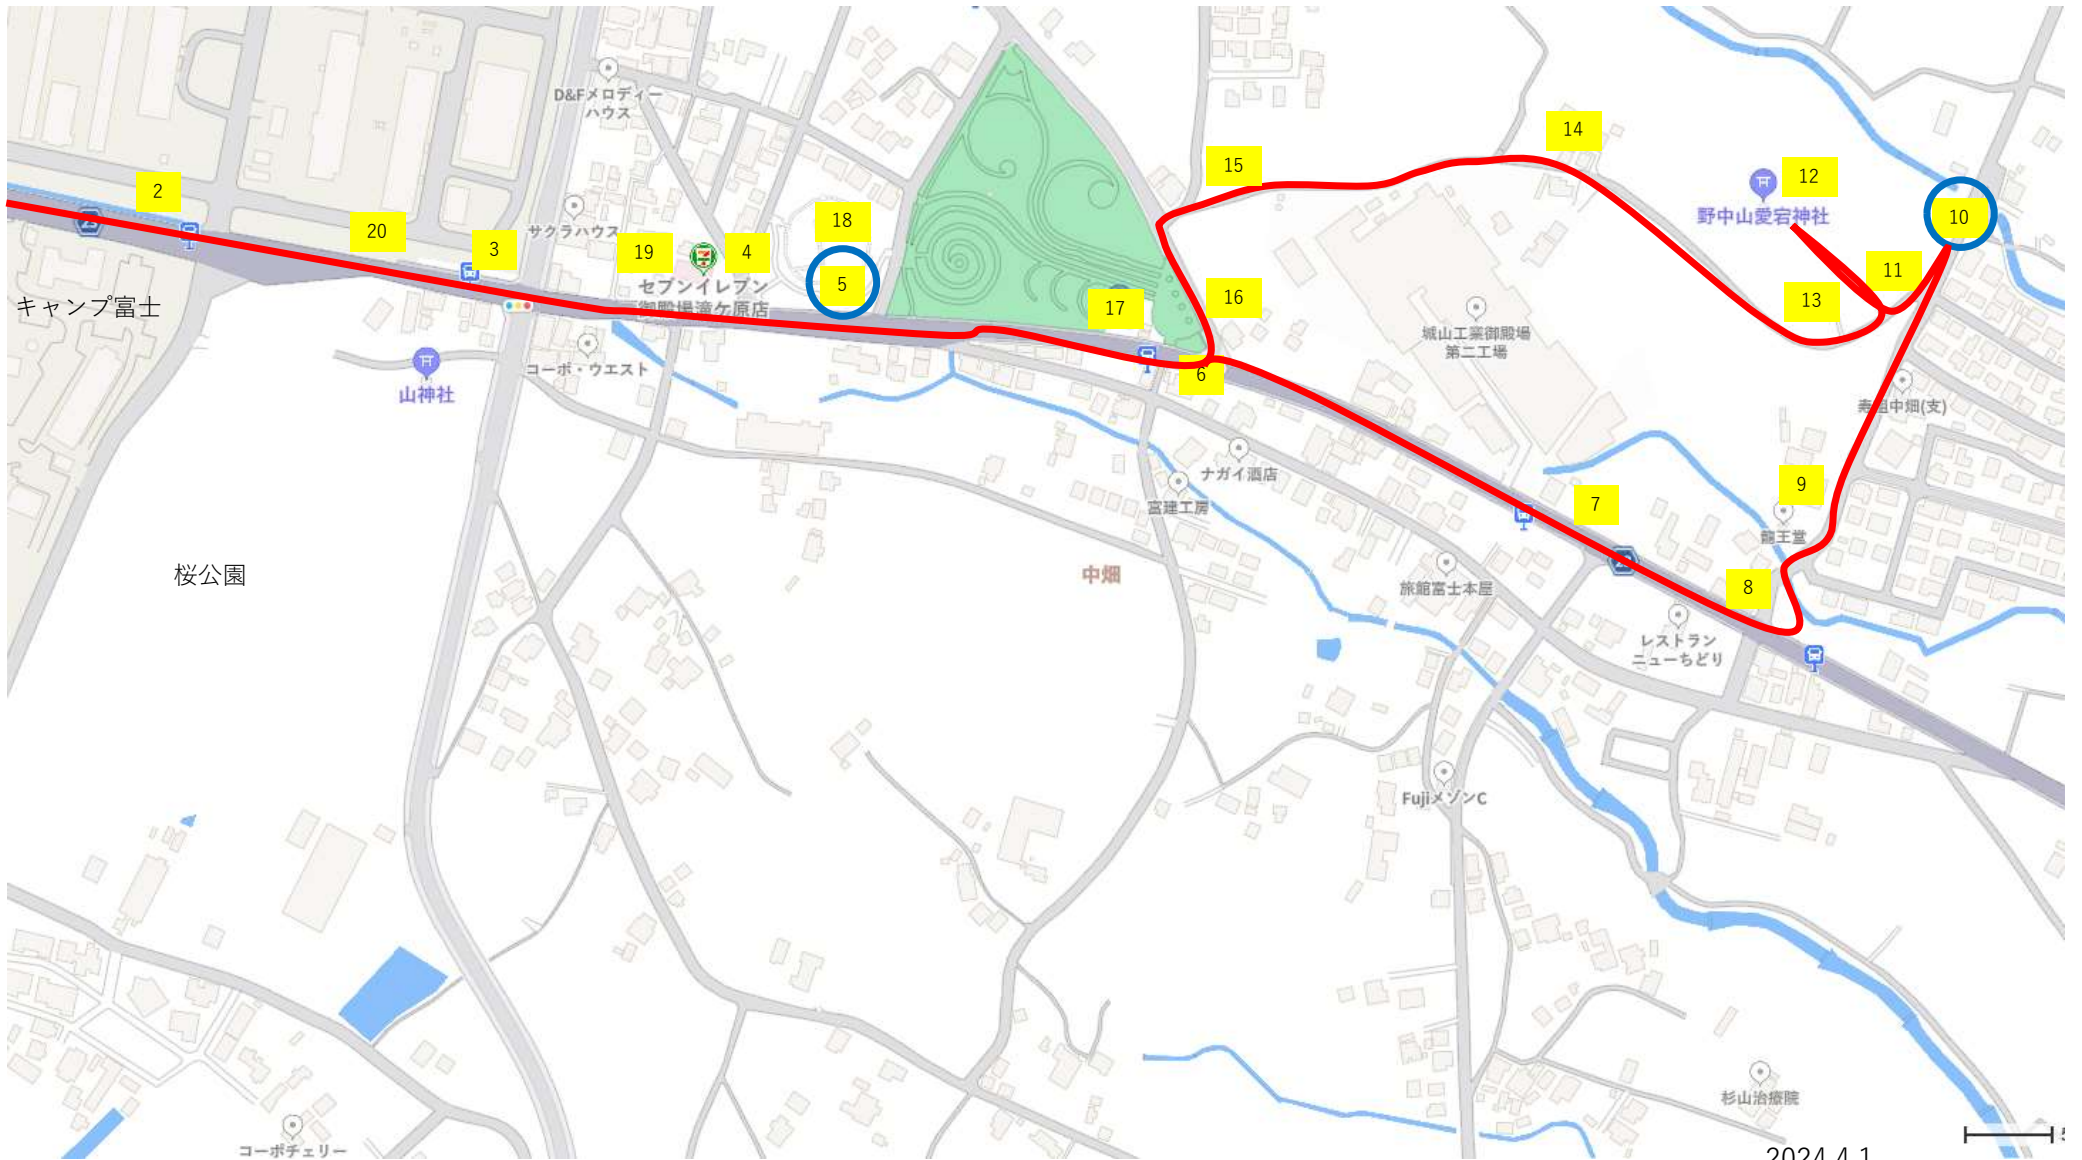

3.5 k m 中畑西コース

2024.4.1

3.5 k m 滝ヶ原コース

2024.4.1

3.5 k m 野中山コース

2024.4.1

3.5 k m 龍王堂コース

2024.4.1