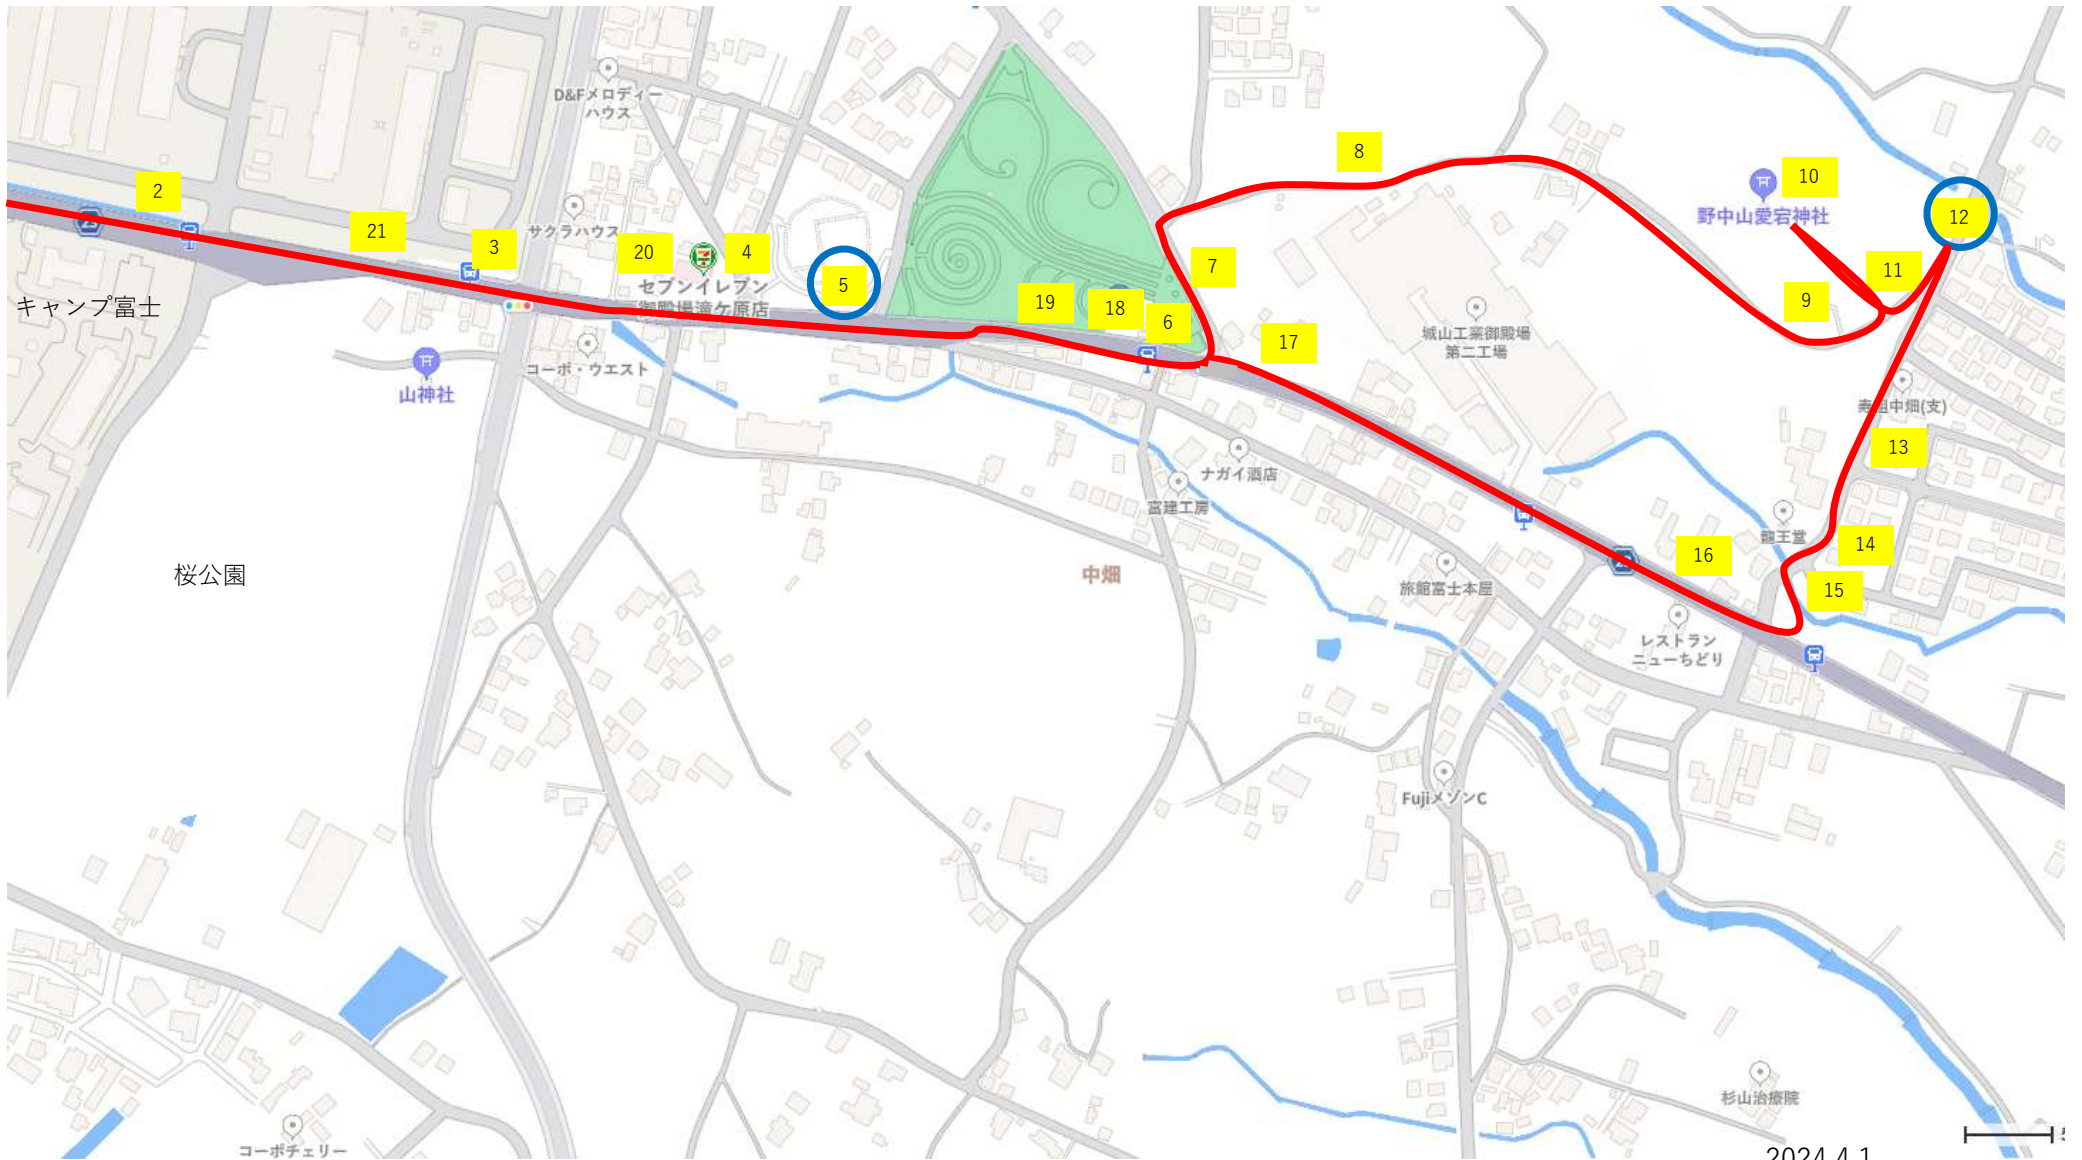

3.5 k m 中畑西コース

2024.4.1

3.5 k m 滝ヶ原コース

2024.4.1

3.5 k m 野中山コース

2024.4.1

3.5 k m 龍王堂コース

2024.4.1