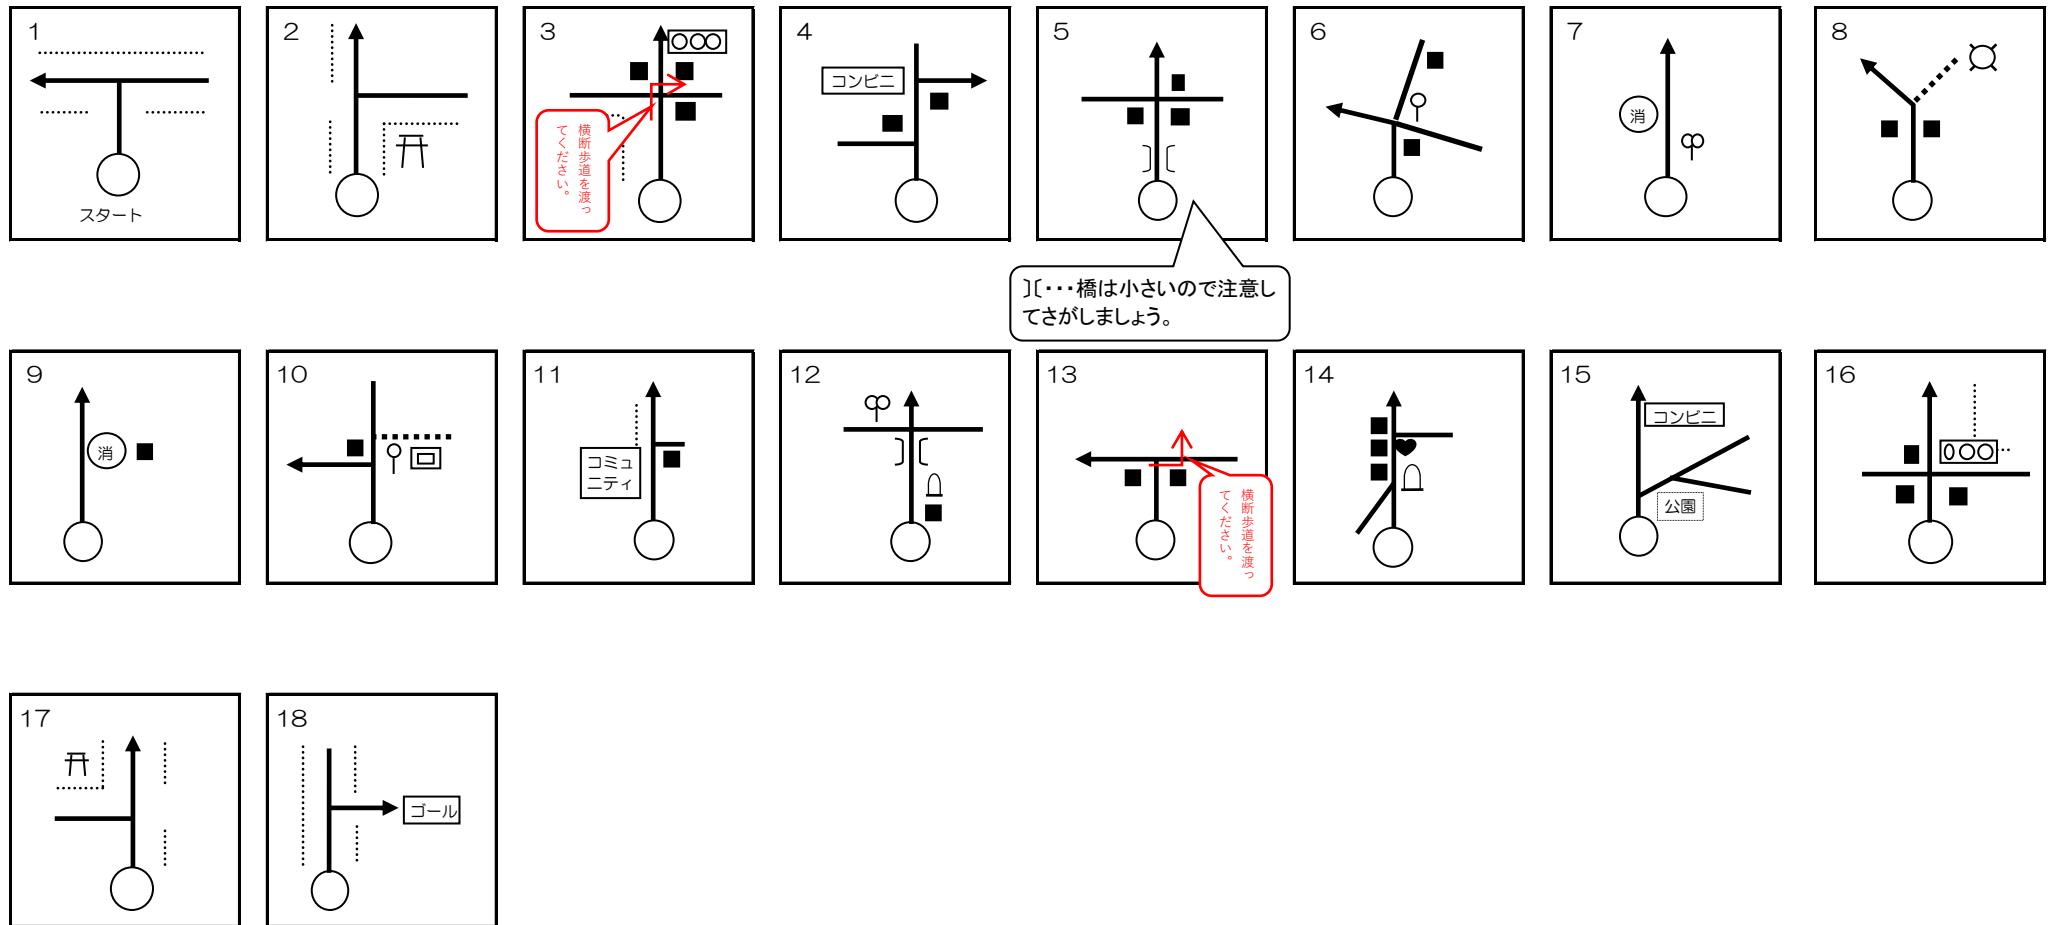

# ウォークラリー (滝ヶ原コース) 3.5km

国立中央青少年交流の家

御殿場市中畑2092-5 電話 0550-89-2020

# ウォークラリー（中畑西コース） 3.5km

国立中央青少年交流の家

御殿場市中畑2092-5 電話 0550-89-2020

][...橋は小さいので注意してさがしましょう。

横断歩道を渡ってください。

横断歩道を渡ってください。

# ウォークラリー（野中山コース） 3.5km

国立中央青少年交流の家  
御殿場市中畑2092-5 電話 0550-89-2020

][...橋は小さいので注意して  
さがしましょう。