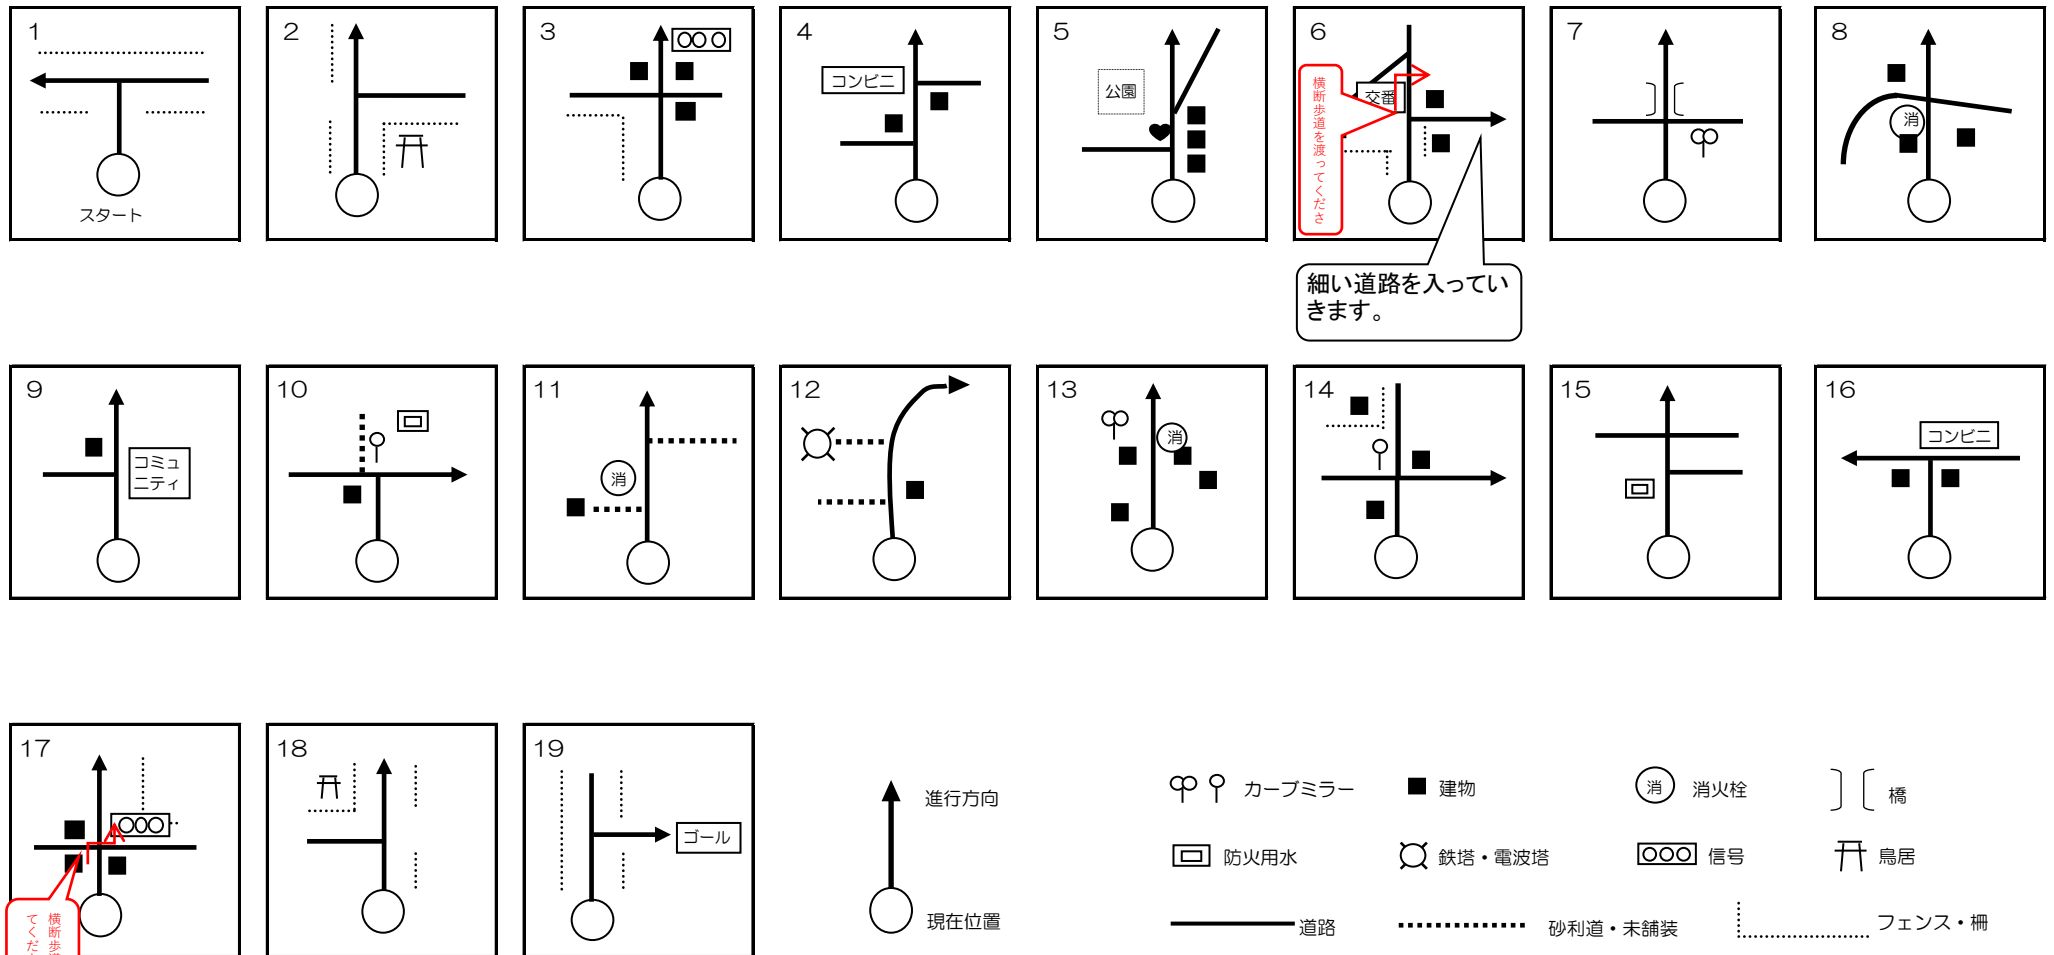

# ウォークラリー (滝ヶ原コース) 3.5km

国立中央青少年交流の家

御殿場市中畑2092-5 電話 0550-89-2020

# ウォークラリー（中畑西コース） 3.5km

国立中央青少年交流の家

御殿場市中畑2092-5 電話 0550-89-2020

][...橋は小さいので注意してさがしましょう。

横断歩道を渡ってください。

横断歩道を渡ってください。

# ウォークラリー（野中山コース） 3.5km

国立中央青少年交流の家  
御殿場市中畑2092-5 電話 0550-89-2020

][...橋は小さいので注意して  
さがしましょう。