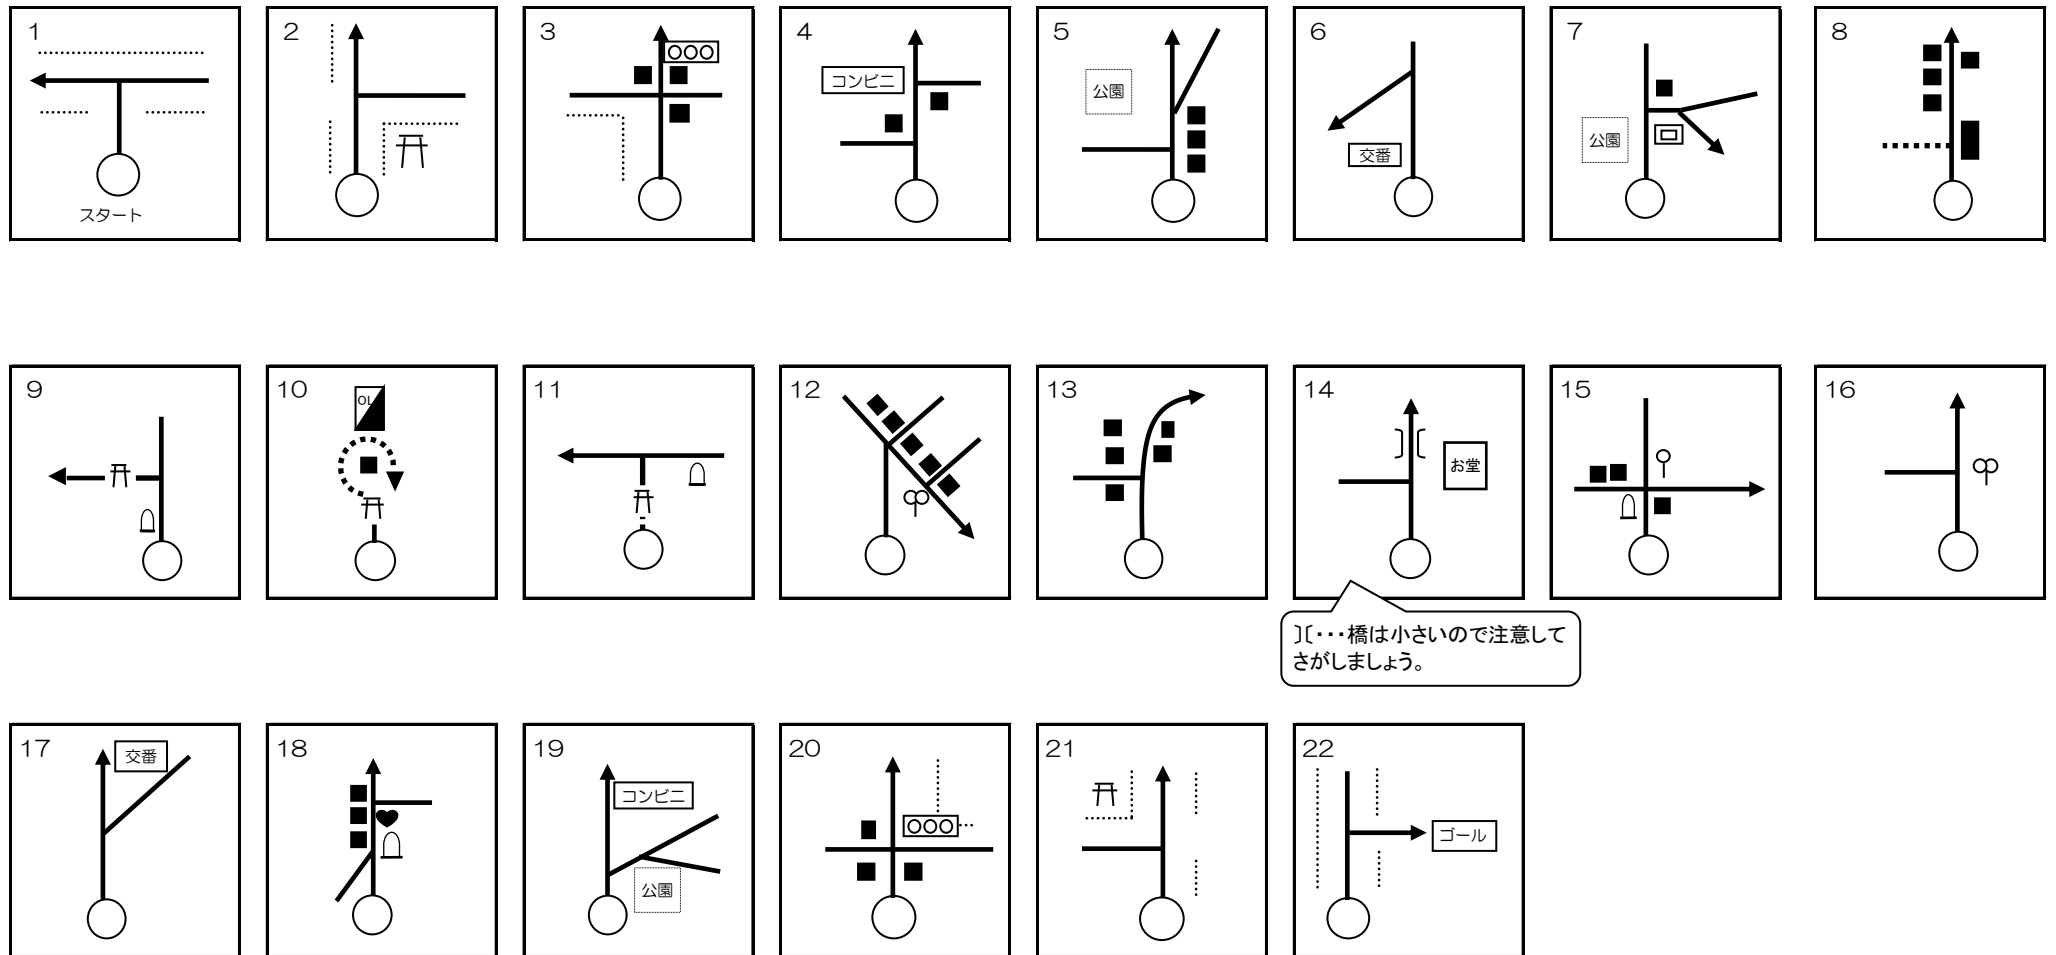

# ウォークラリー（野中山コース） 3.5km

国立中央青少年交流の家  
御殿場市中畑2092-5 電話 0550-89-2020

][...橋は小さいので注意して  
さがしましょう。