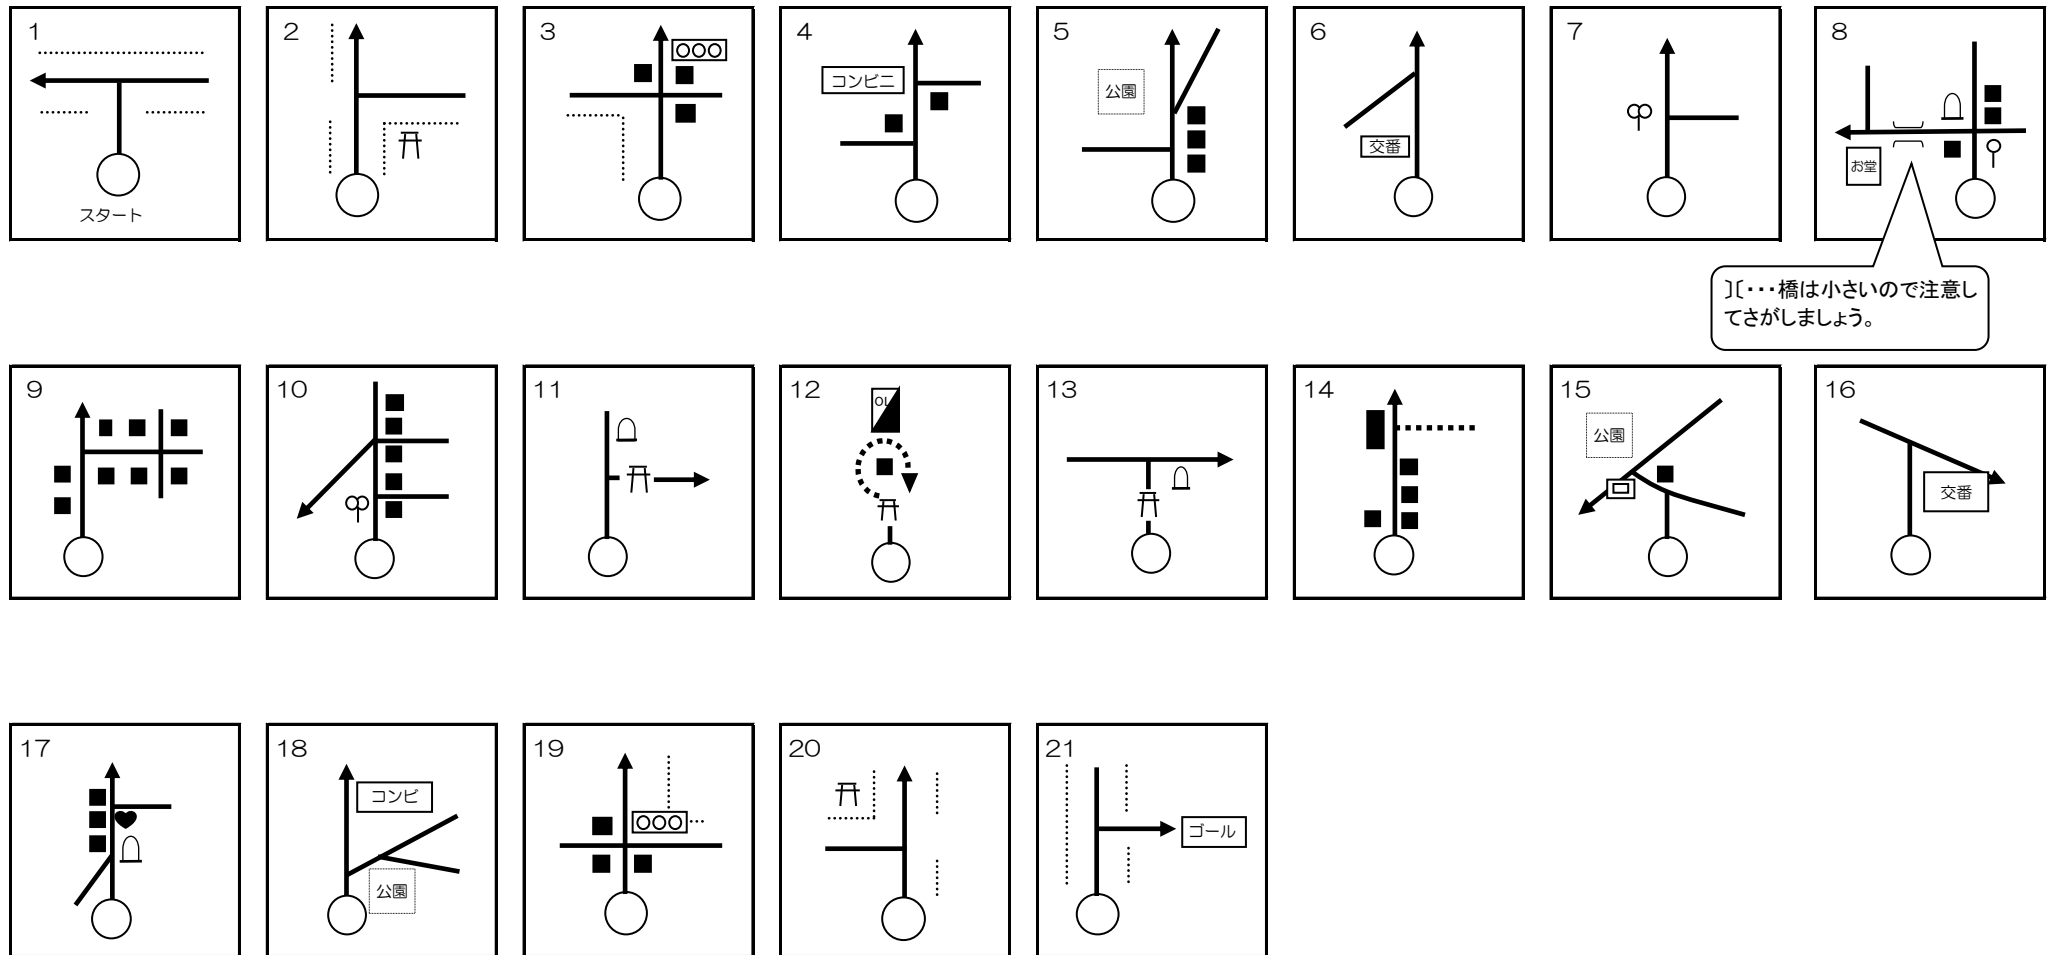

ウォークラリー（龍王堂コース） 3.5km

国立中央青少年交流の家
御殿場市中畑2092-5 電話 0550-89-2020

][...橋は小さいので注意してさがしましょう。