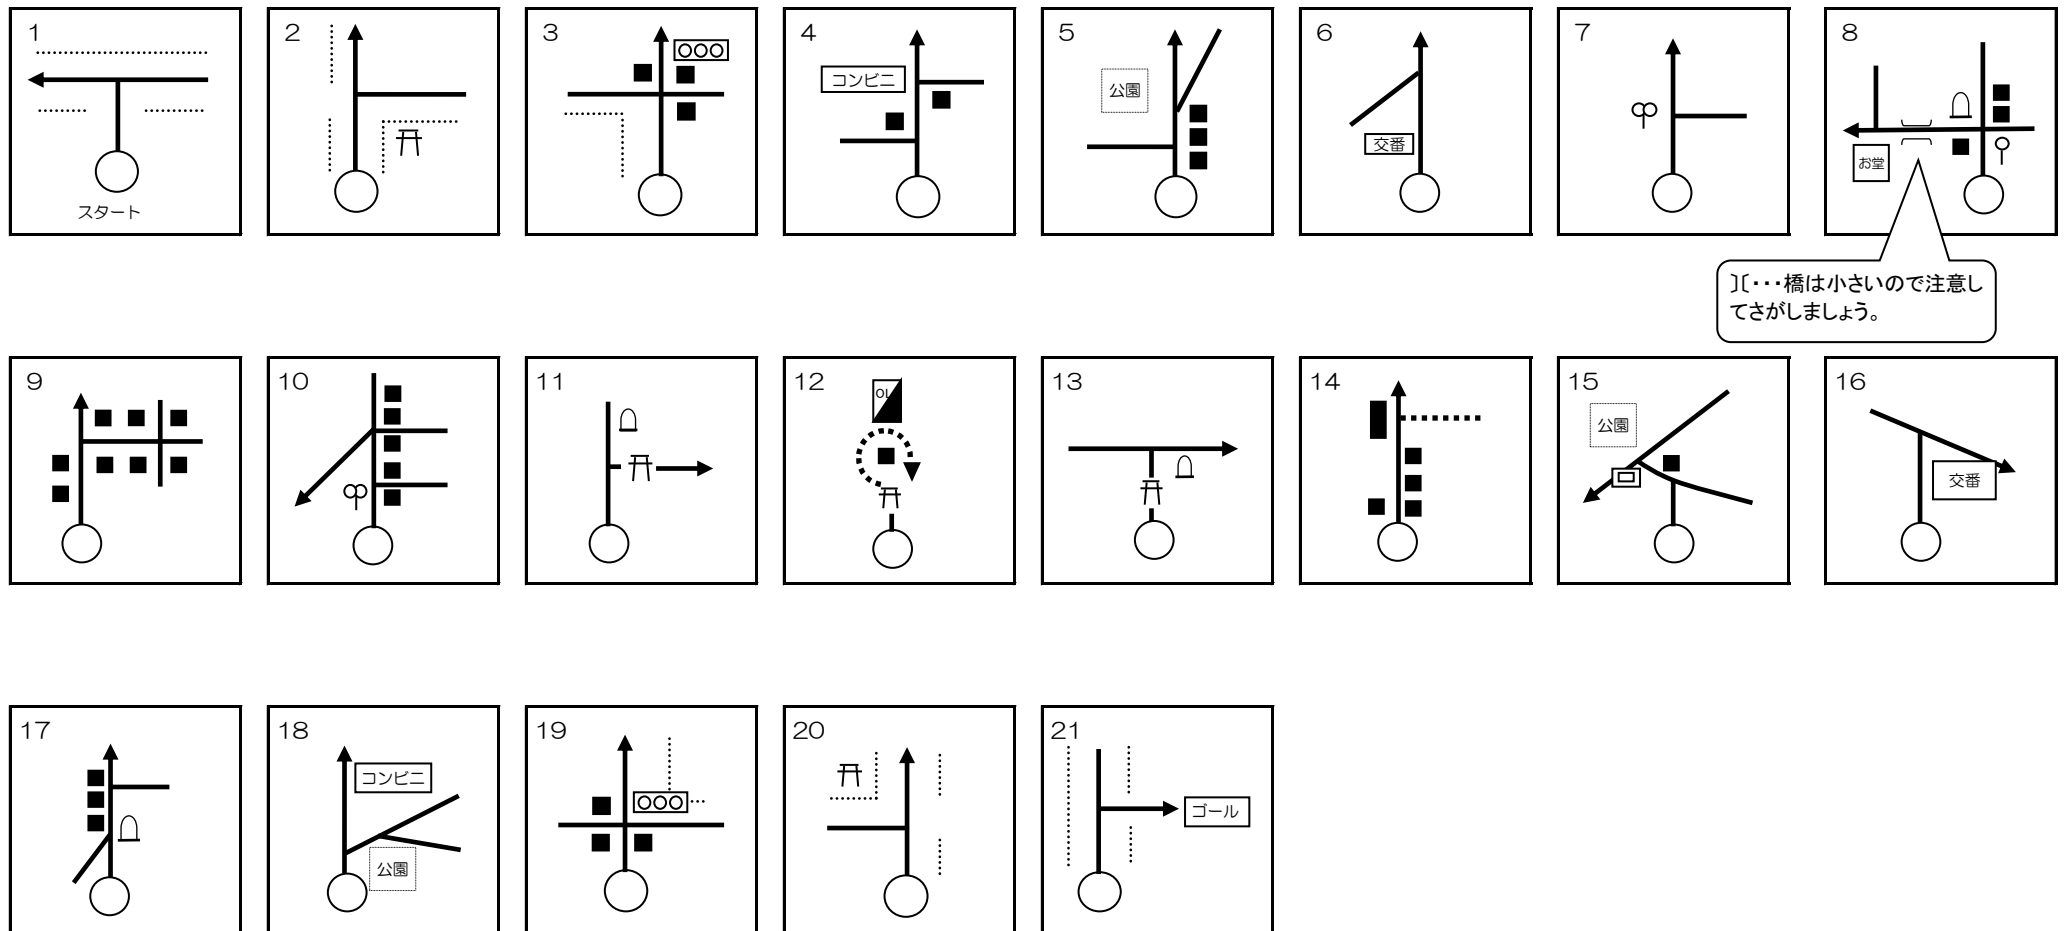

ウォークラリー（中畑西コース） 3.5km

国立中央青少年交流の家
御殿場市中畑2092-5 電話 0550-89-2020

ウォークラリー（野中山コース） 3.5km

国立中央青少年交流の家
御殿場市中畑2092-5 電話 0550-89-2020

][…橋は小さいので注意してさがしましょう。

ウォークラリー（龍王堂コース） 3.5km

国立中央青少年交流の家
御殿場市中畑2092-5 電話 0550-89-2020

][...橋は小さいので注意してさがしましょう。