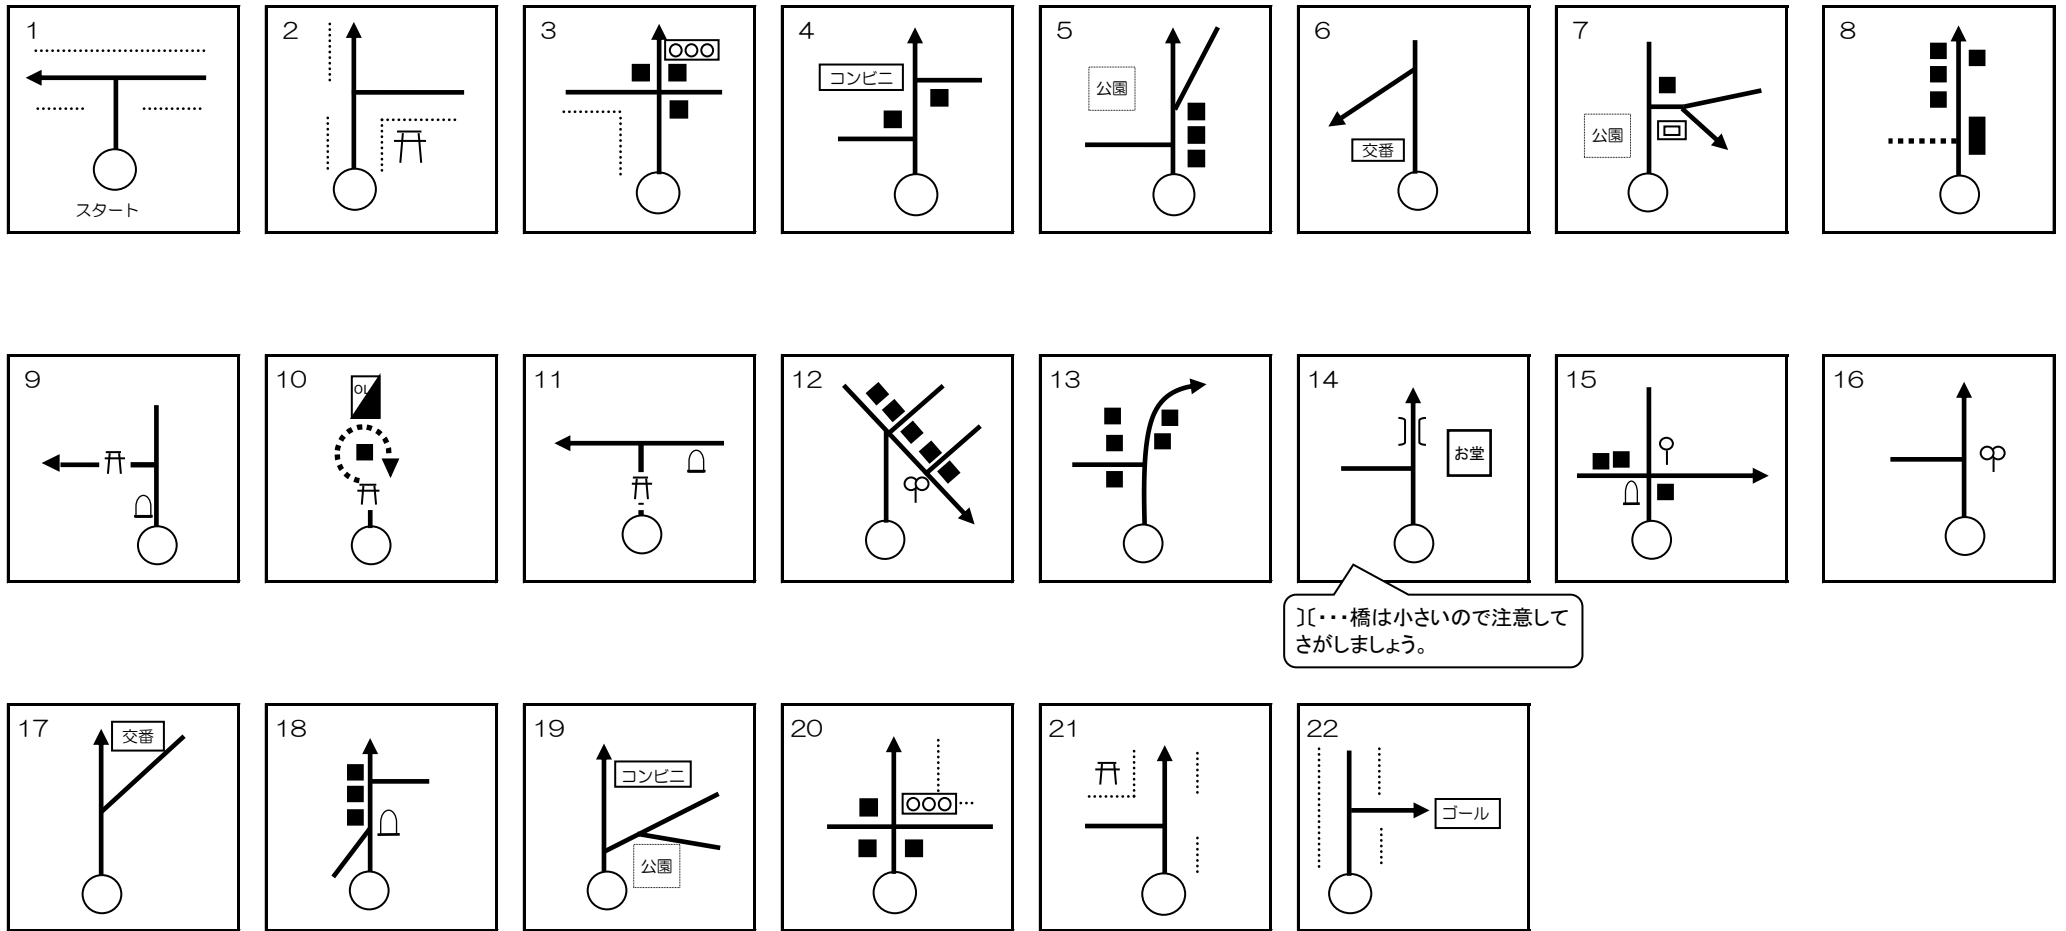

ウォークラリー（中畑西コース） 3.5km

国立中央青少年交流の家
御殿場市中畑2092-5 電話 0550-89-2020

ウォークラリー（野中山コース） 3.5km

国立中央青少年交流の家
御殿場市中畑2092-5 電話 0550-89-2020

][…橋は小さいので注意してさがしましょう。

ウォークラリー（龍王堂コース） 3.5km

国立中央青少年交流の家
御殿場市中畑2092-5 電話 0550-89-2020

][...橋は小さいので注意してさがしましょう。