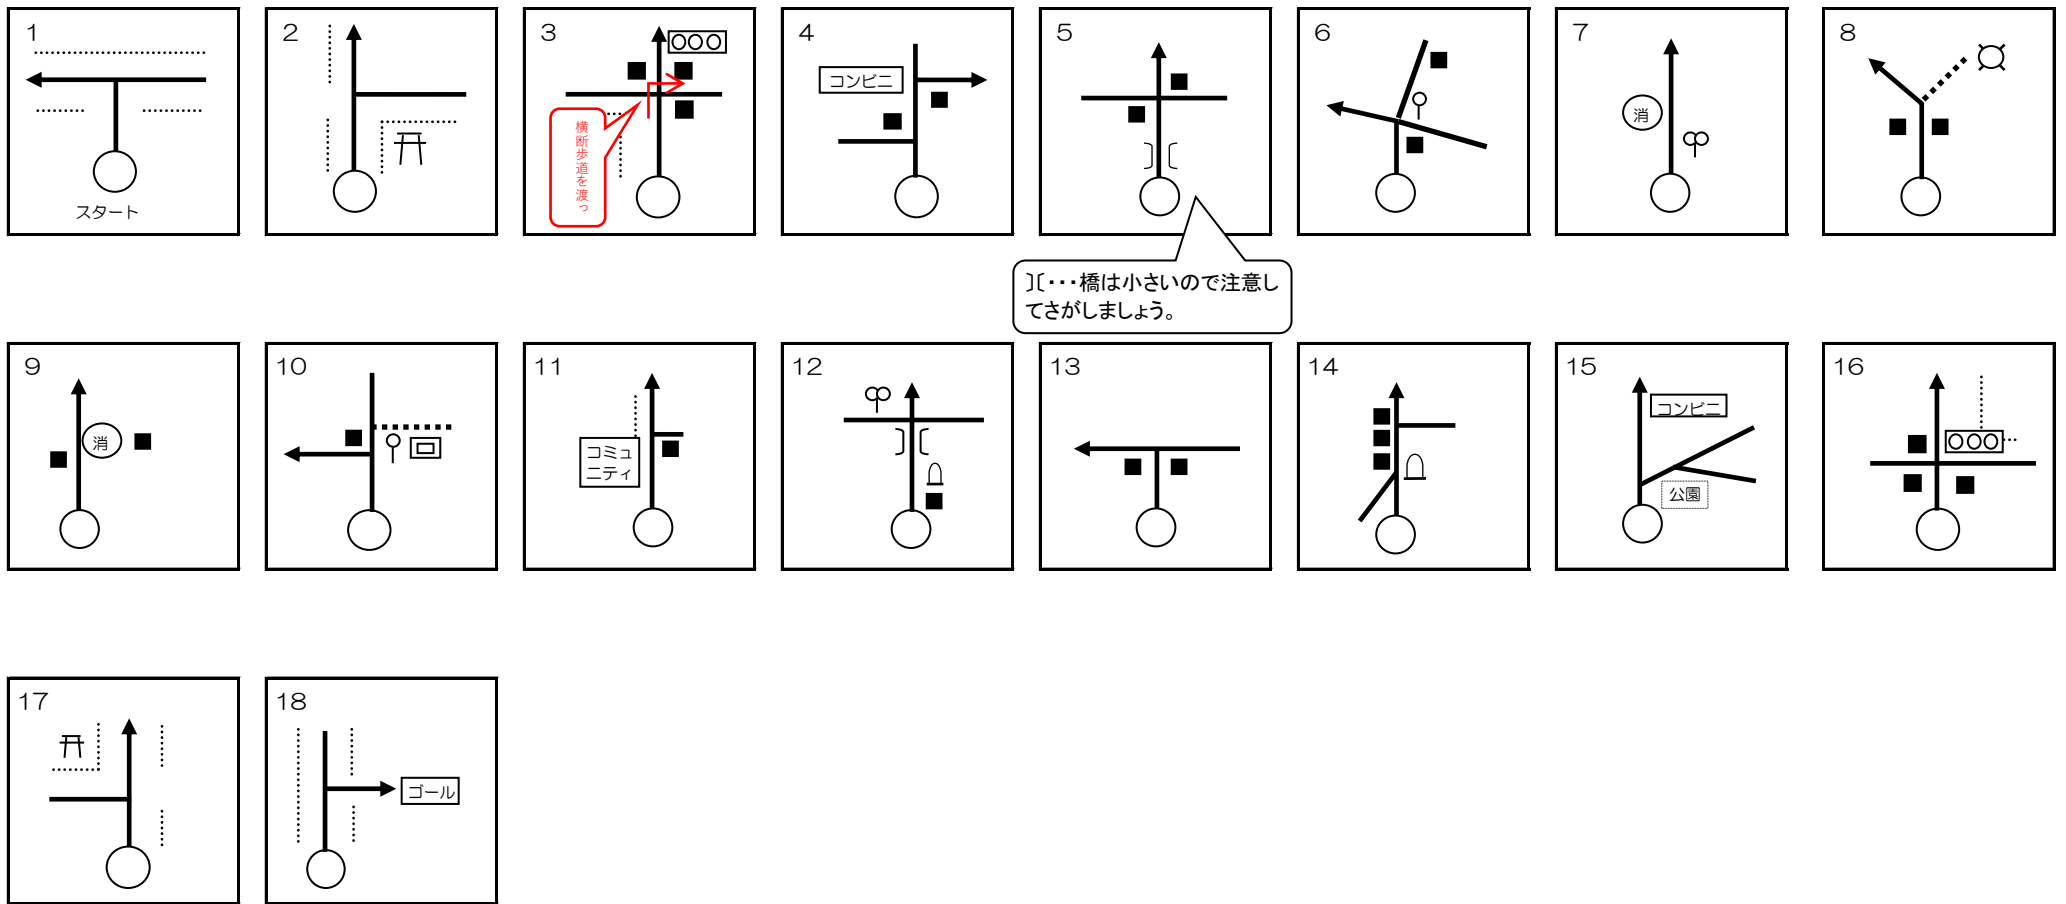

ウォークラリー（中畑西コース） 3.5km

国立中央青少年交流の家
御殿場市中畑2092-5 電話 0550-89-2020

ウォークラリー（野中山コース） 3.5km

国立中央青少年交流の家
御殿場市中畑2092-5 電話 0550-89-2020

][…橋は小さいので注意してさがしましょう。

ウォークラリー（龍王堂コース） 3.5km

国立中央青少年交流の家
御殿場市中畑2092-5 電話 0550-89-2020

][...橋は小さいので注意してさがしましょう。