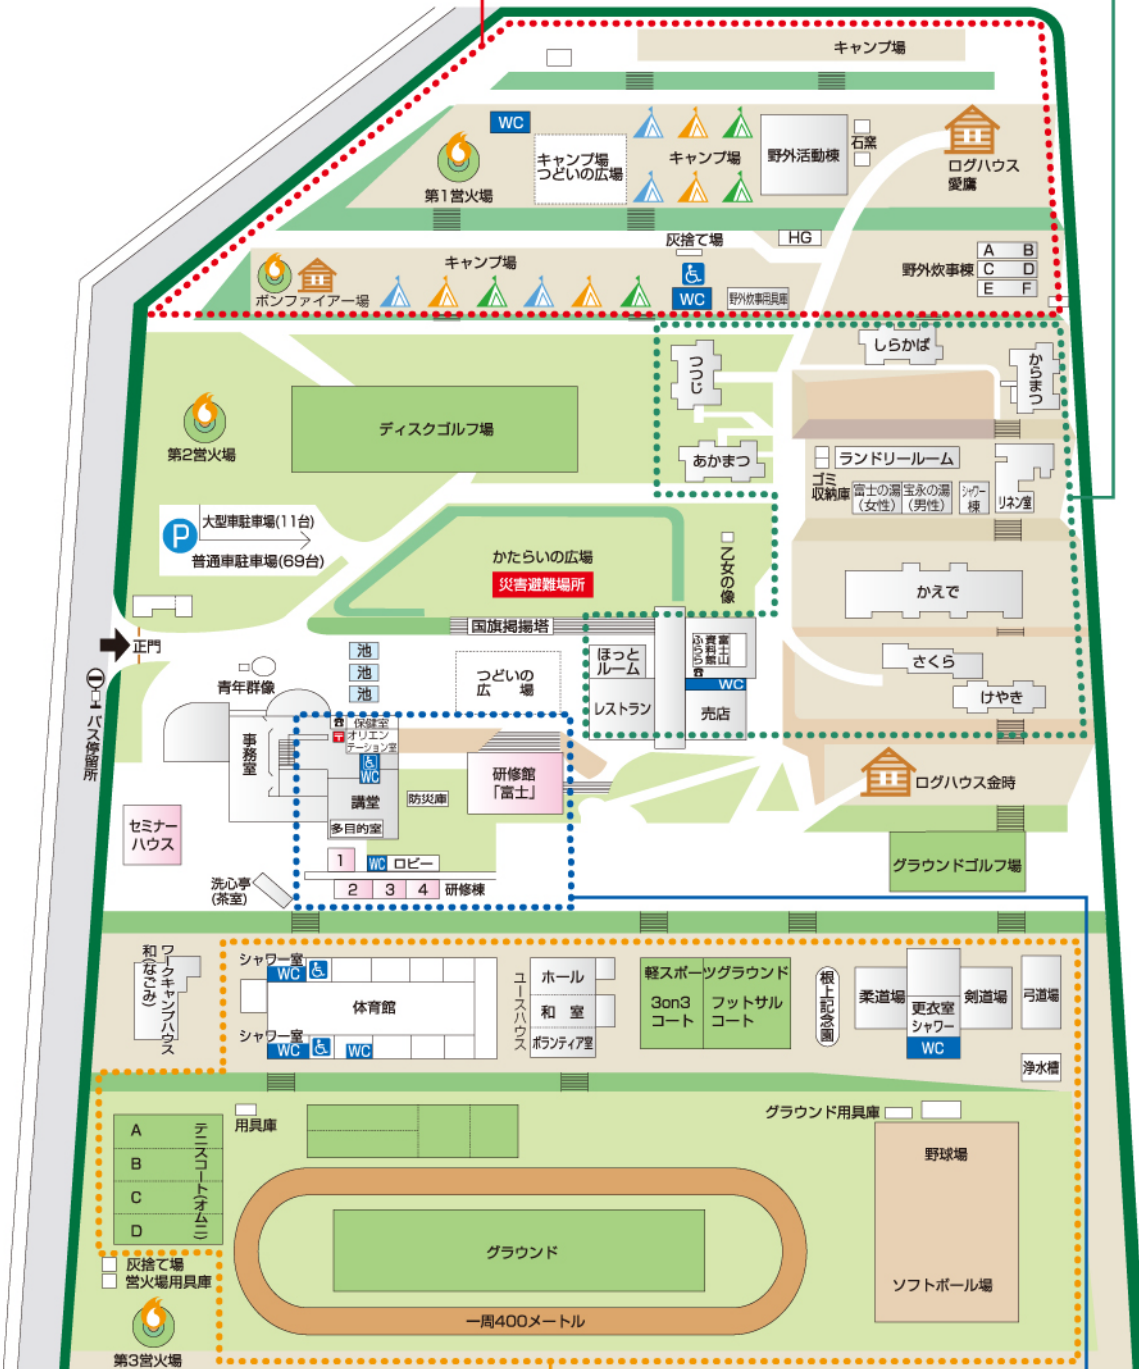

施設案内図

キャンプゾーン

宿泊ゾーン・生活ゾーン

■ 敷地面積：178,174㎡(東京ドームのおよそ3.8倍)

スポーツゾーン

学習ゾーン