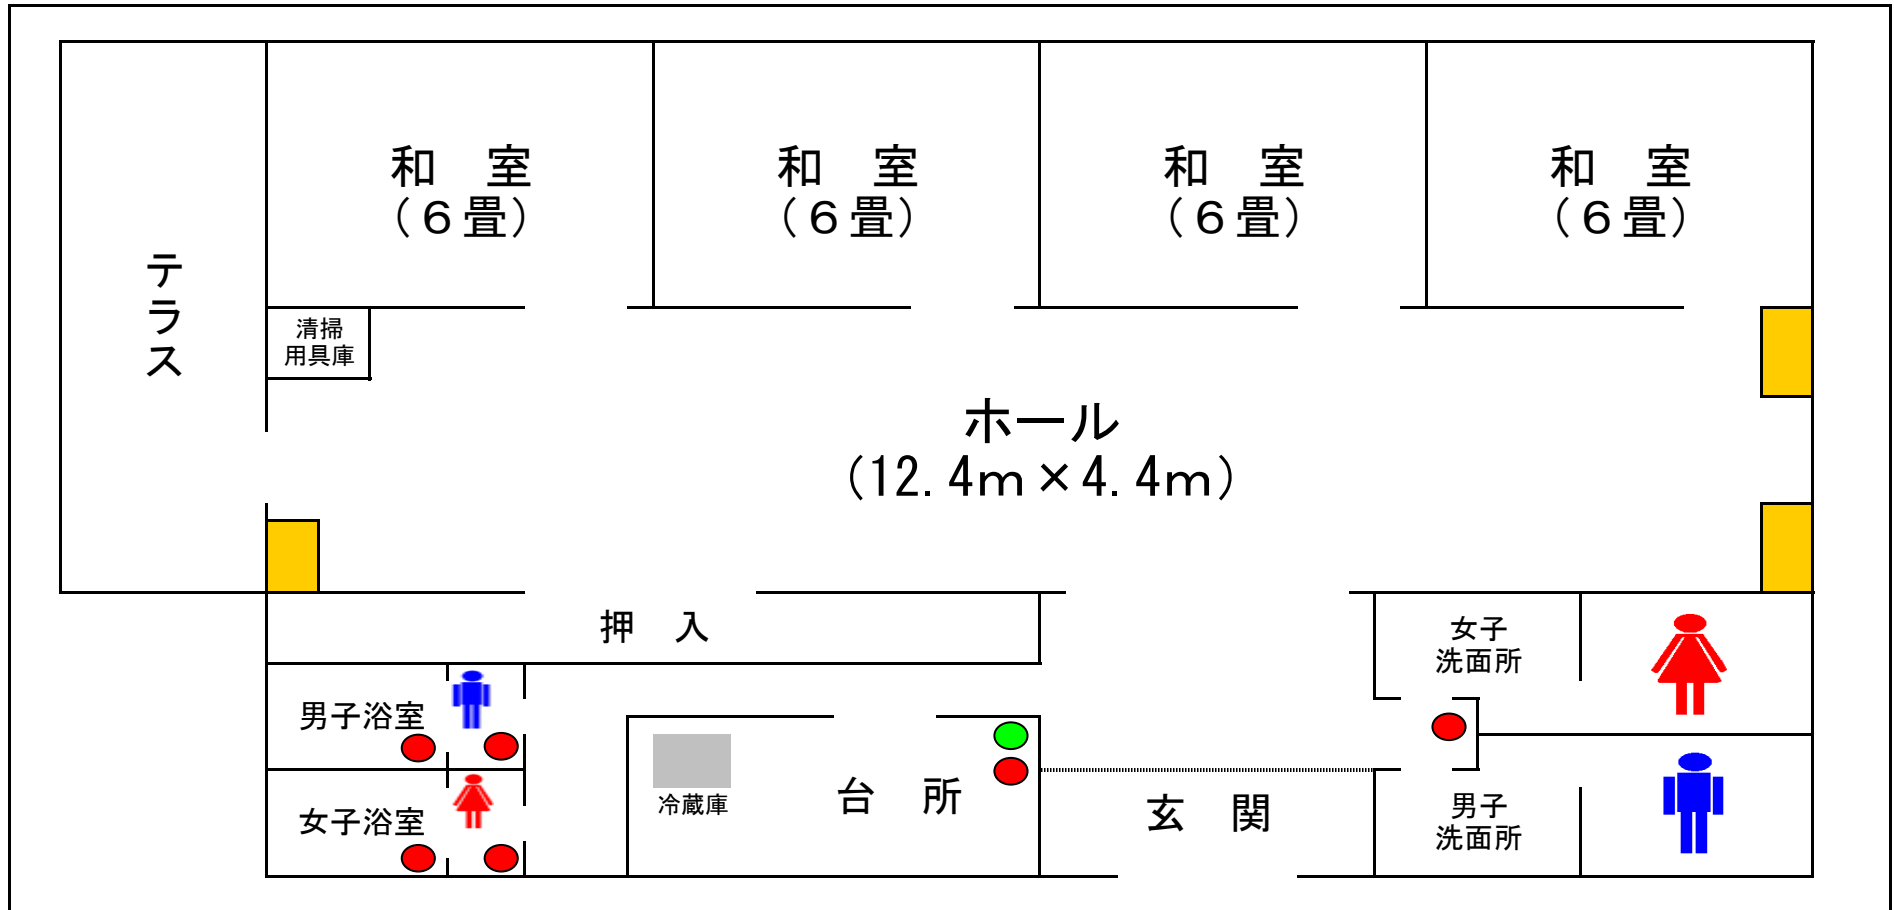

ログハウス金時

-  : ガス遮断器
-  : 湯温調節器
-  : ガスエアコン