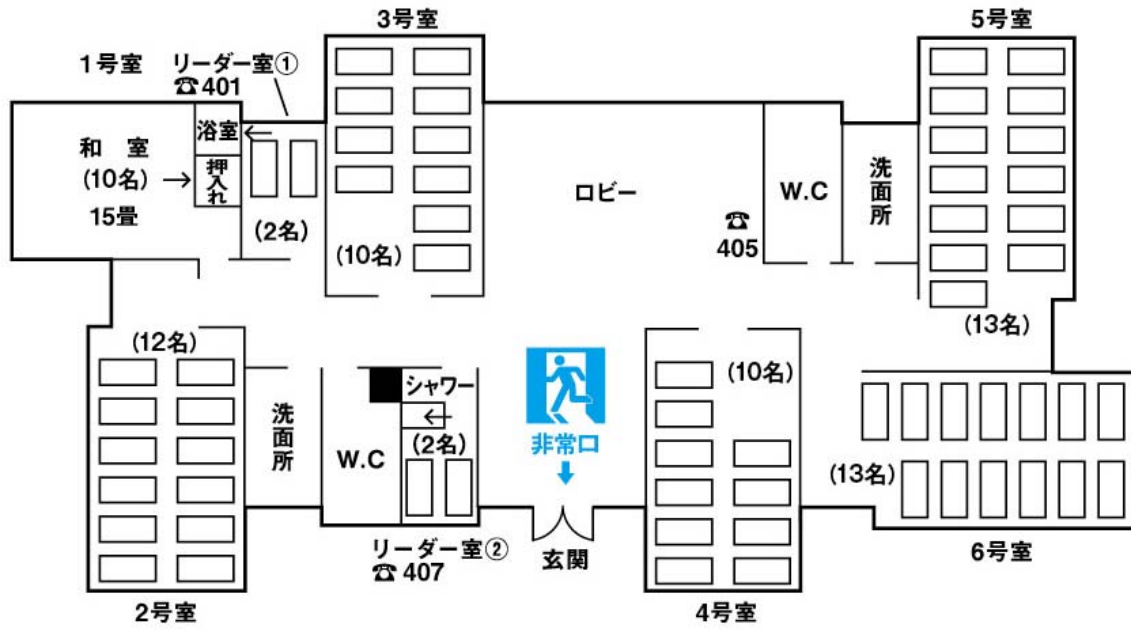

定員数は、予備ベッド・予備布団を使用した最大宿泊人数を表記しています。各部屋ごとの収容人数、ベッド数は予備ベッド・予備布団を反映した数となっています。

### からまつ(定員72名)

### しらかば(定員72名)