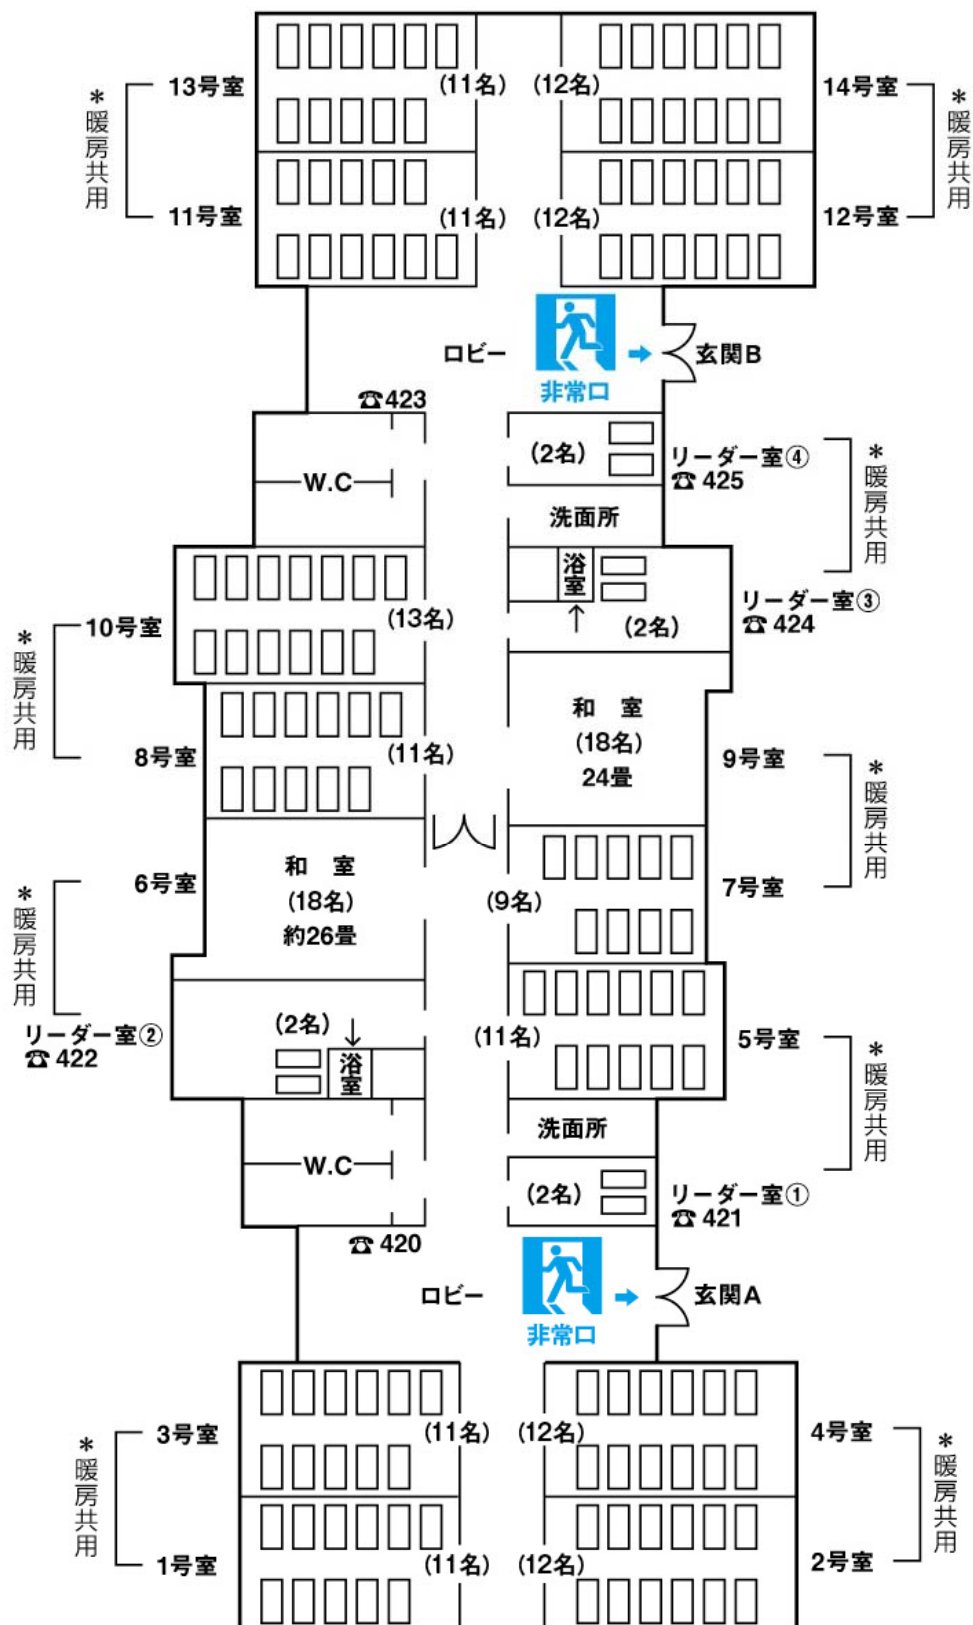

定員数は、予備ベッド・予備布団を使用した最大宿泊人数を表記しています。各部屋ごとの収容人数、ベッド数は予備ベッド・予備布団を反映した数となっています。

かえで (定員180名)

- かえで棟は1～7号室側と、8～14号室側を扉で区切ることができます。
- 隣接する部屋同士で暖房が共有されており、片方の部屋のボイラー暖房のコックを閉めると、もう一方のボイラー暖房も止まります。