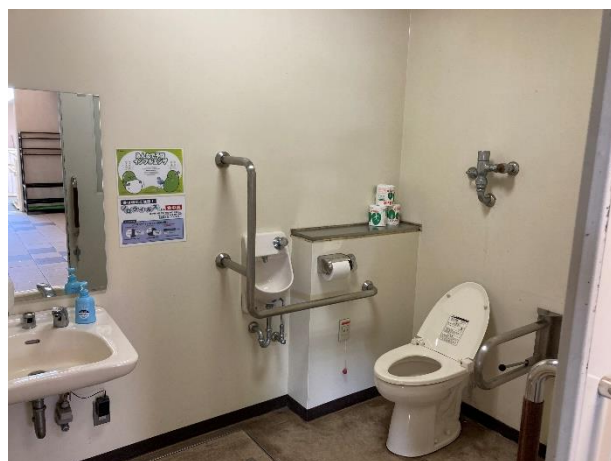

さくら棟 車いす用浴室

さくら棟 車いす用浴室

さくら棟 車いす用浴室

さくら棟 車いす用浴室

<あかまつ棟>

あかまつ棟 13号室
トイレ・シャワールーム

あかまつ棟 13号室
全景

※あかまつ棟 13号室ご利用の場合は、別途950円がかかります。

○研修館富士

研修館富士 エレベーター

研修館富士 2F3Fバリアフリースイレ

研修館富士ピロティ スロープ

○講堂

講堂スロープ入り口

講堂スロープ

講堂 車いす用観覧席

講堂入り口前 バリアフリートイレ

○体育館

体育館入り口 スロープ

体育館 バリアフリートイレ

体育館 車いす用シャワー室

体育館 車いす用シャワー室

体育館 車いす用シャワー室