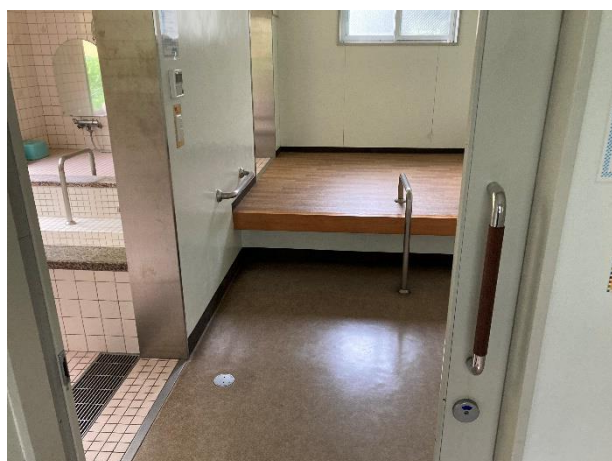

国立中央青少年交流の家 ユニバーサルデザイン施設一覧

○宿泊棟

<けやき棟>

けやき棟 入口

けやき棟 バリアフリースイートイレ

<さくら棟>

さくら棟 スロープ

さくら棟 車いす用入口

さくら棟 車いす用浴室

さくら棟 車いす用浴室

さくら棟 車いす用浴室

さくら棟 車いす用浴室

<あかまつ棟>

あかまつ棟 13号室
トイレ・シャワールーム

あかまつ棟 13号室
全景

※あかまつ棟 13号室ご利用の場合は、別途950円がかかります。

○研修館富士

研修館富士 エレベーター

研修館富士 2F3Fバリアフリースイレ

研修館富士ピロティ スロープ

○講堂

講堂スロープ入り口

講堂スロープ

講堂 車いす用観覧席

講堂入り口前 バリアフリートイレ

○体育館

体育館入り口 スロープ

体育館 バリアフリートイレ

体育館 車いす用シャワー室

体育館 車いす用シャワー室

体育館 車いす用シャワー室