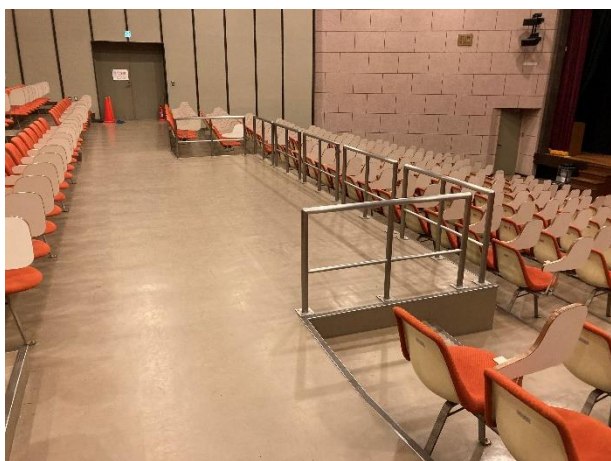

国立中央青少年交流の家 ユニバーサルデザイン施設一覧

○宿泊棟

<けやき棟>

けやき棟 入口

けやき棟 バリアフリースイートイレ

<さくら棟>

さくら棟 スロープ

さくら棟 車いす用入口

○研修館富士

研修館富士 エレベーター

研修館富士 2F3Fバリアフリースイレ

研修館富士ピロティ スロープ

○講堂

講堂スロープ入り口

講堂スロープ

講堂 車いす用観覧席

講堂入り口前 バリアフリートイレ

○体育館

体育館入り口 スロープ

体育館 バリアフリートイレ

体育館 車いす用シャワー室

体育館 車いす用シャワー室

体育館 車いす用シャワー室