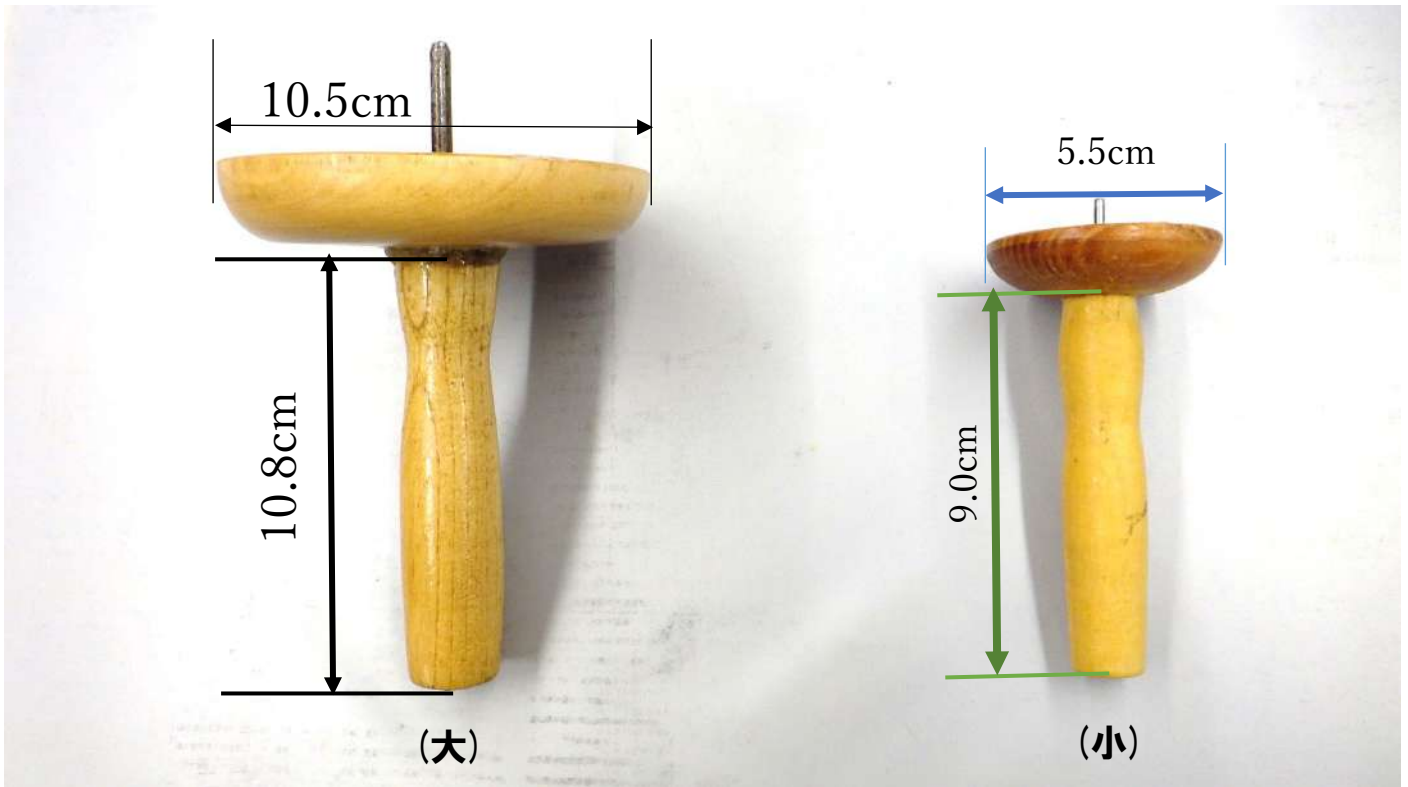

キャンドルのつどい 中央に置く燭台(写真)

体育館(最大 22 本) ※ミーティングルームにあります。

剣道場(最大 20 本)

柔道場(最大 15 本)

※剣道場・柔道場に前面から入ってすぐの器具庫内にあります。

研修館3階（最大20本）

※301, 302 側のベランダにあります。使用後は元の位置に戻してください。

研修館3階(ベランダ)（AとB合わせて最大11本）

※306, 307 側のベランダにあります。組み立て式です。使用後は元の位置に戻してください。

(2024.4.1)

「キャンドルのつどい」

◎国立中央青少年交流の家にある貸し出し用の燭台について

燭台(おおよその大きさ)

燭台(手で持つと…)