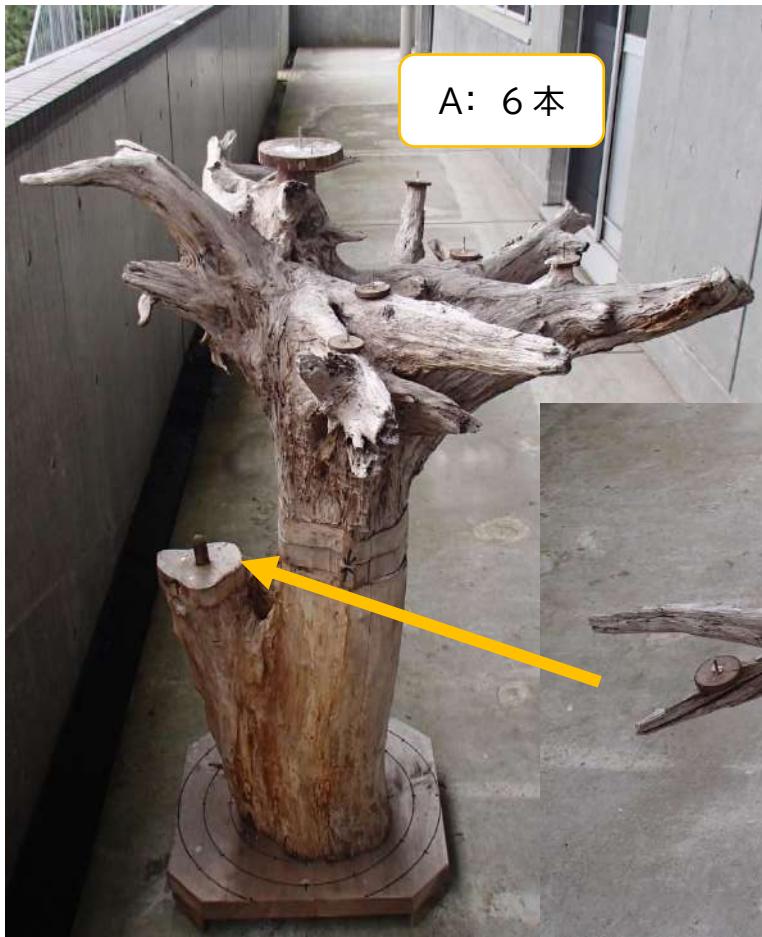

キャンドルのつどい 中央に置く燭台(写真)

体育館(最大 22 本) ※ミーティングルームにあります。

剣道場(最大 20 本)

柔道場(最大 15 本)

※剣道場・柔道場に前面から入ってすぐの器具庫内にあります。

研修館3階（最大20本）

※301, 302 側のベランダにあります。使用後は元の位置に戻してください。

研修館3階(ベランダ)（AとB合わせて最大11本）

※306, 307 側のベランダにあります。組み立て式です。使用後は元の位置に戻してください。

(2024.4.1)

「キャンドルのつどい」

◎国立中央青少年交流の家にある貸し出し用の燭台について

燭台(おおよその大きさ)

燭台(手で持つと…)