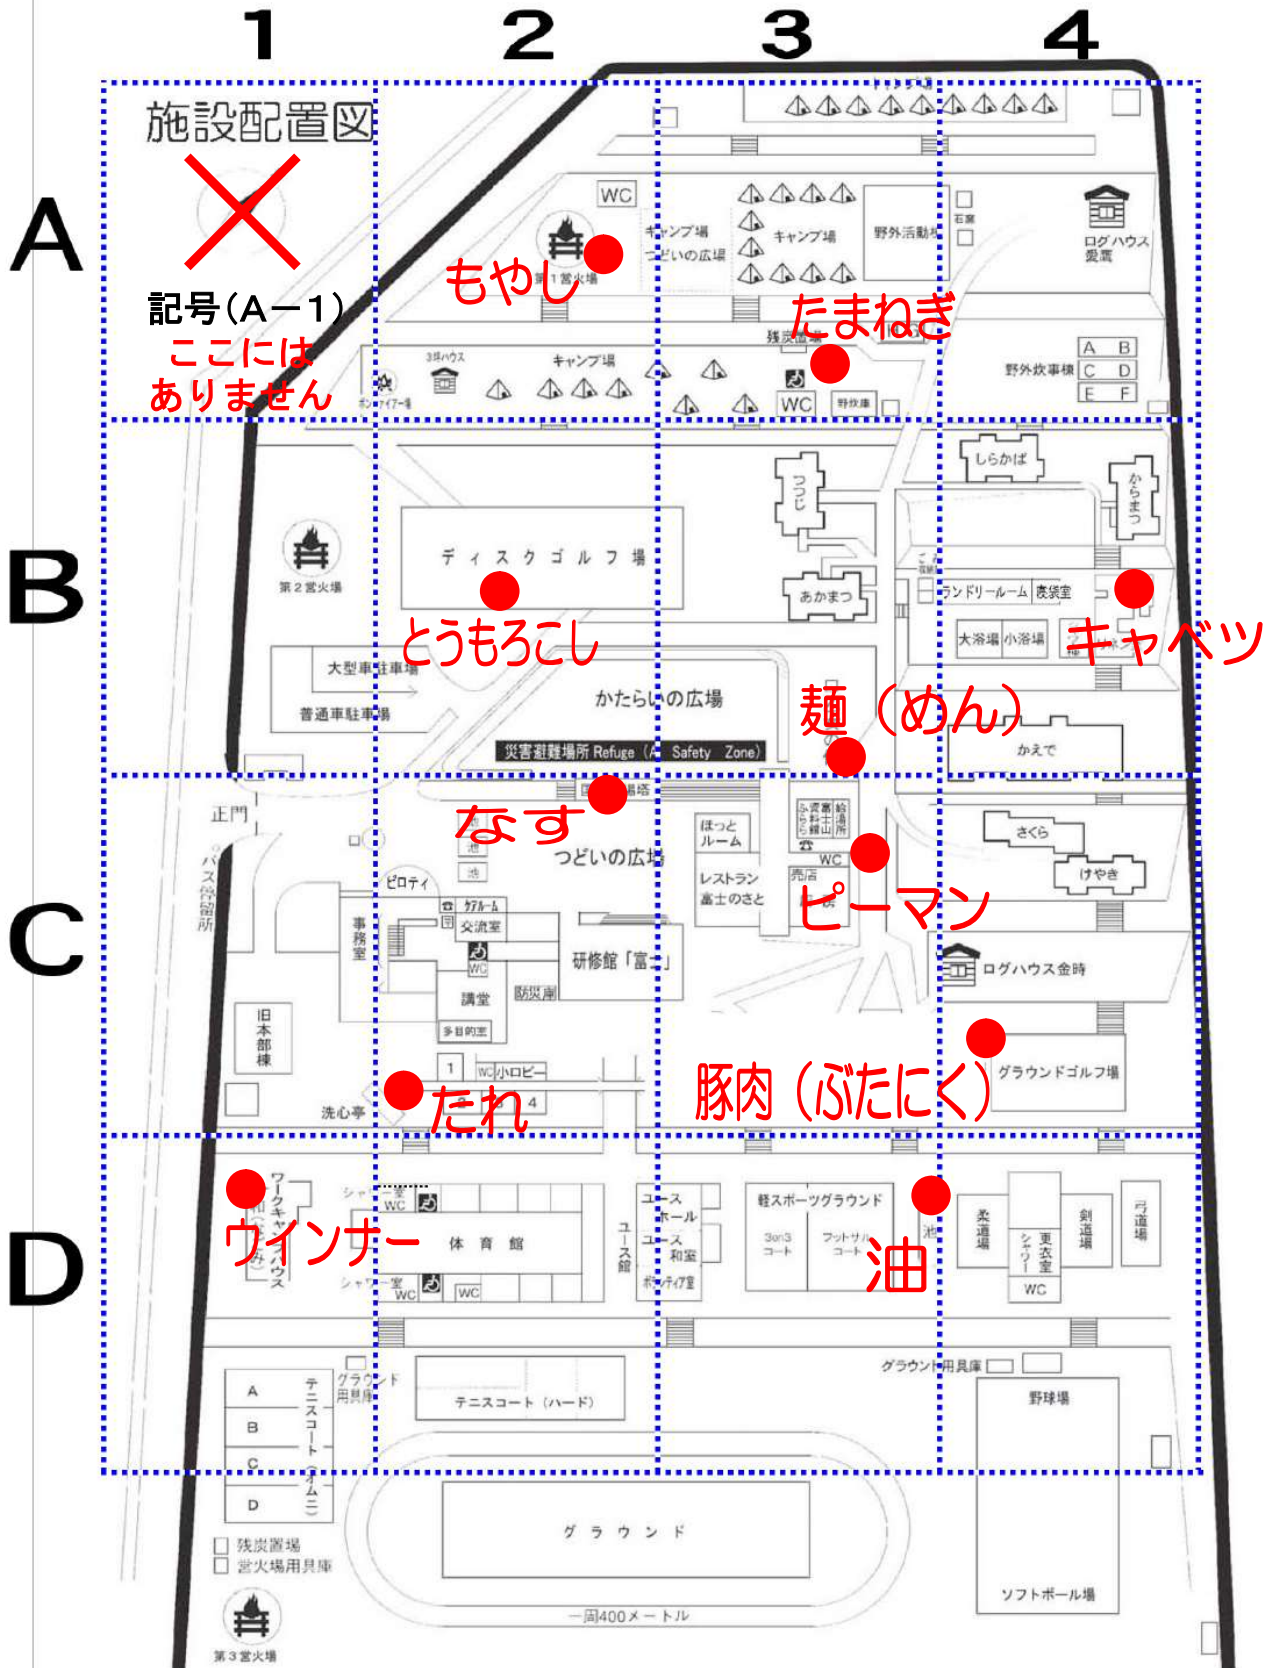

# 【ハンティング マップ答え】(カレーライス用)

施設外には出ないようにしましょう！！

# 【ハンティング マップ答え】(ピザ用)

施設外には出ないようにしましょう！！

# 【ハンティング マップ答え】(ほうとう用)

施設外には出ないようにしましょう！！

2024.4.1

【ハンティング マップ答え】(焼きそば・バーベキュー用)

施設外には出ないようにしましょう！！

【ハンティング マップ答え】(炊き込みご飯・豚汁用)

施設外には出ないようにしましょう！！