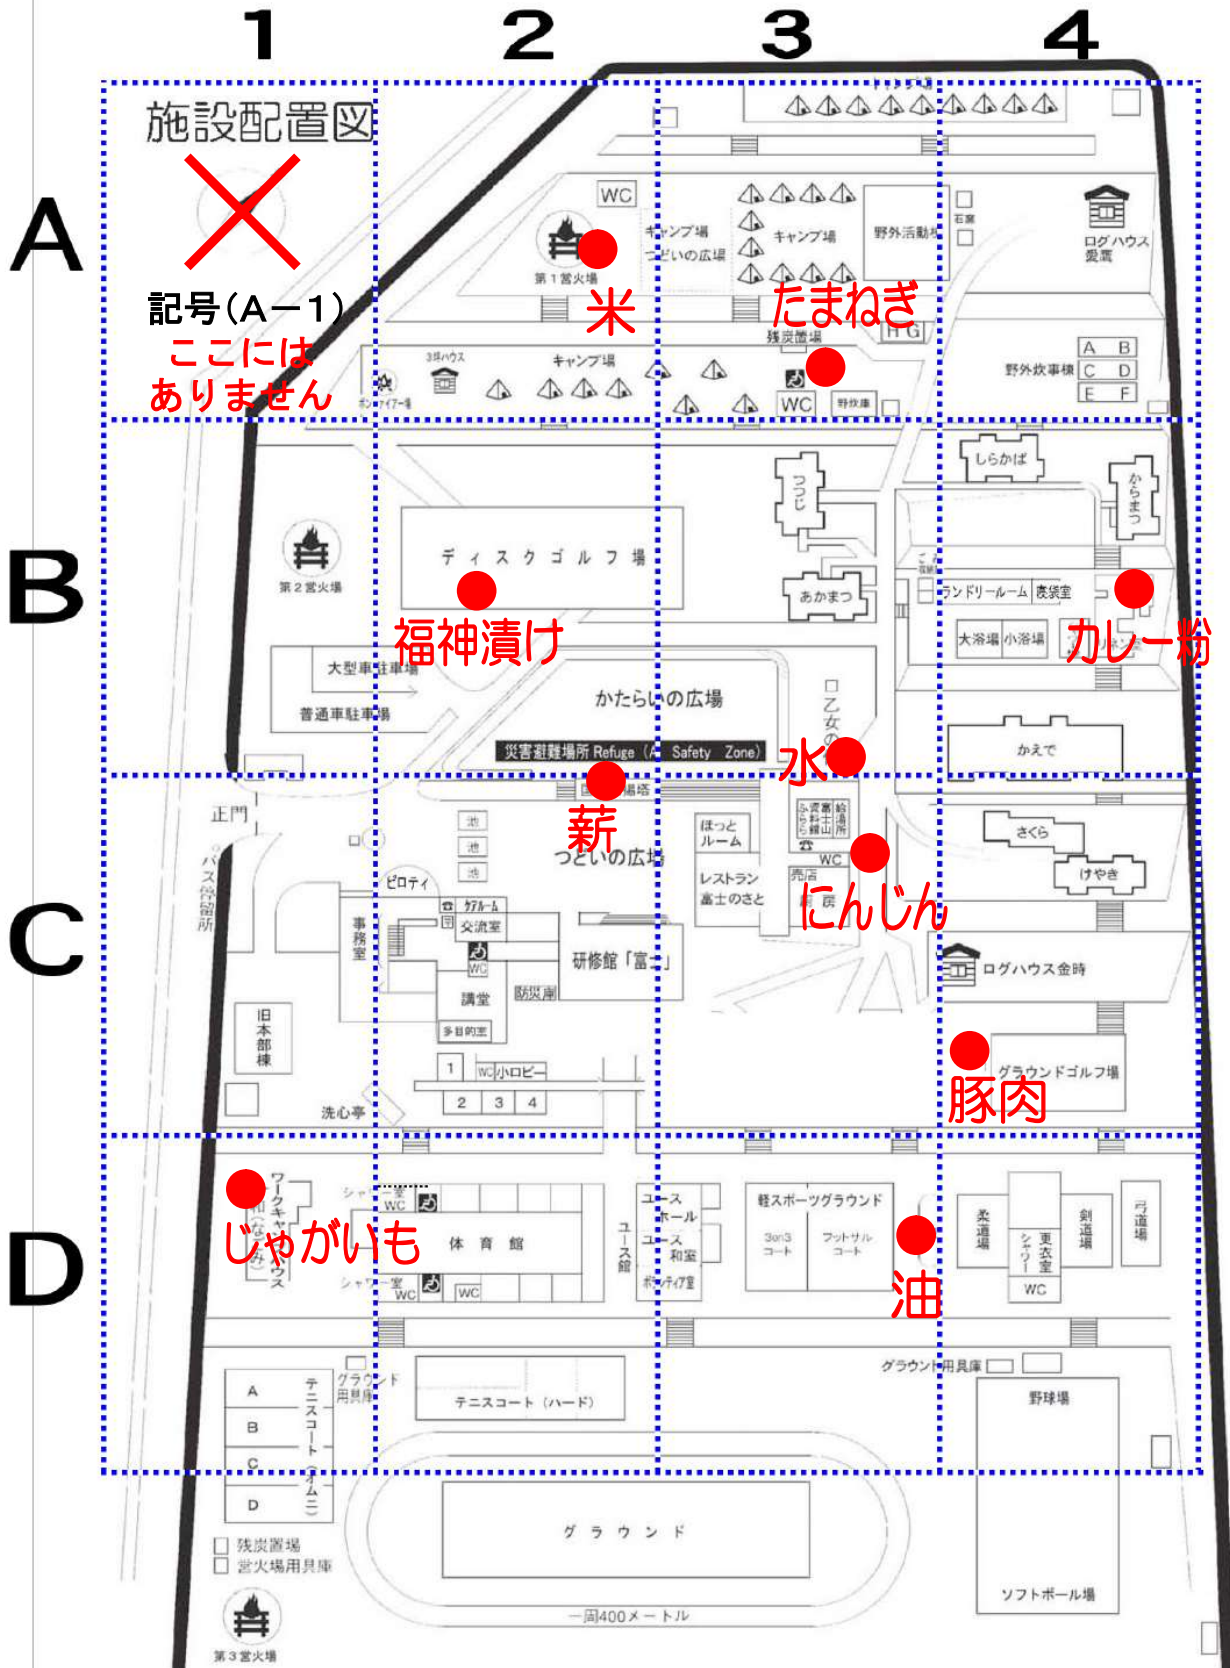

# 【ハンティング マップ答え】(カレーライス用)

施設外には出ないようにしましょう！！

# 【ハンティング マップ答え】(ピザ用)

施設外には出ないようにしましょう！！

# 【ハンティング マップ答え】(ほうとう用)

施設外には出ないようにしましょう！！

2024.4.1

【ハンティング マップ答え】(焼きそば・バーベキュー用)

施設外には出ないようにしましょう！！

【ハンティング マップ答え】(炊き込みご飯・豚汁用)

施設外には出ないようにしましょう！！