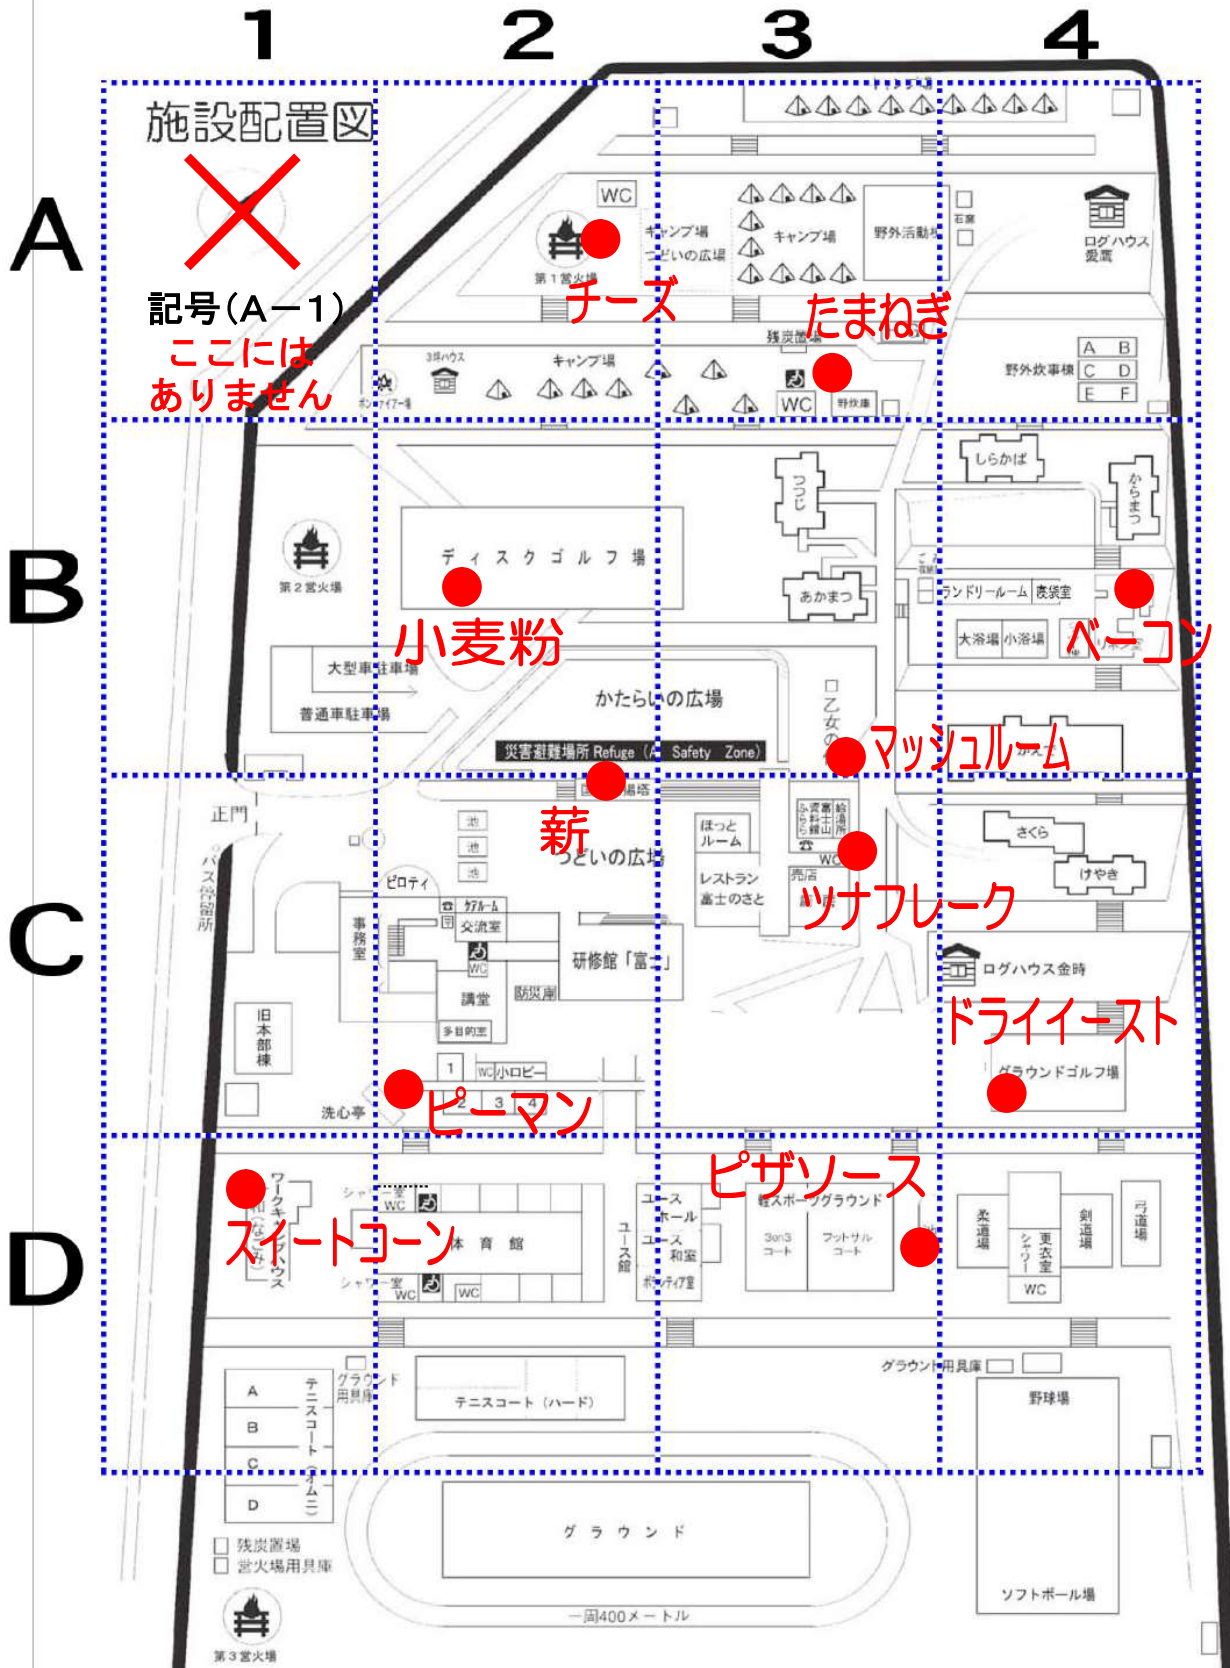

# 【ハンティング マップ答え】(カレーライス用)

施設外には出ないようにしましょう！！

# 【ハンティング マップ答え】(ピザ用)

施設外には出ないようにしましょう！！

# 【ハンティング マップ答え】(ほうとう用)

施設外には出ないようにしましょう！！

2024.4.1

【ハンティング マップ答え】(焼きそば・バーベキュー用)

施設外には出ないようにしましょう！！

【ハンティング マップ答え】(炊き込みご飯・豚汁用)

施設外には出ないようにしましょう！！