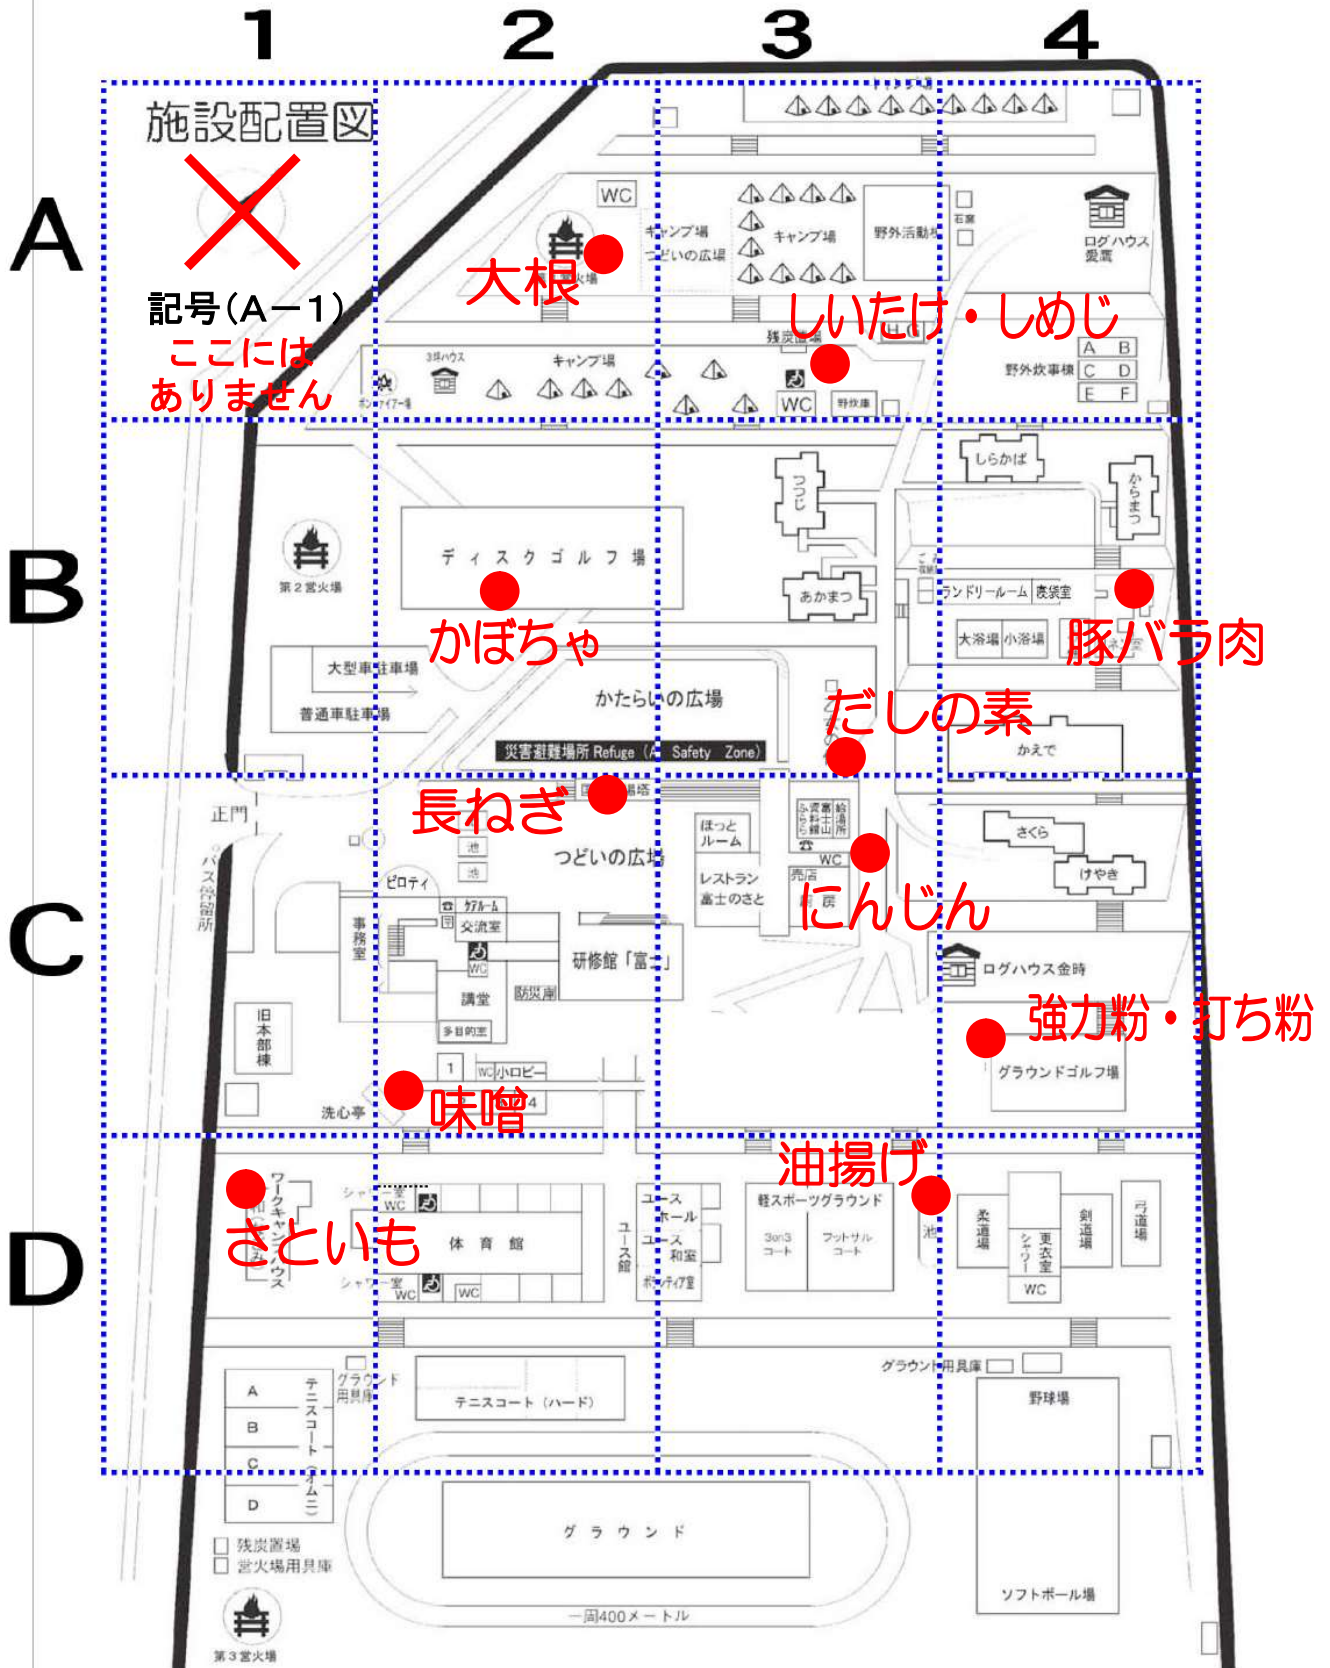

# 【ハンティング マップ答え】(カレーライス用)

施設外には出ないようにしましょう！！

# 【ハンティング マップ答え】(ピザ用)

施設外には出ないようにしましょう！！

# 【ハンティング マップ答え】(ほうとう用)

施設外には出ないようにしましょう！！

2024.4.1

【ハンティング マップ答え】(焼きそば・バーベキュー用)

施設外には出ないようにしましょう！！

【ハンティング マップ答え】(炊き込みご飯・豚汁用)

施設外には出ないようにしましょう！！