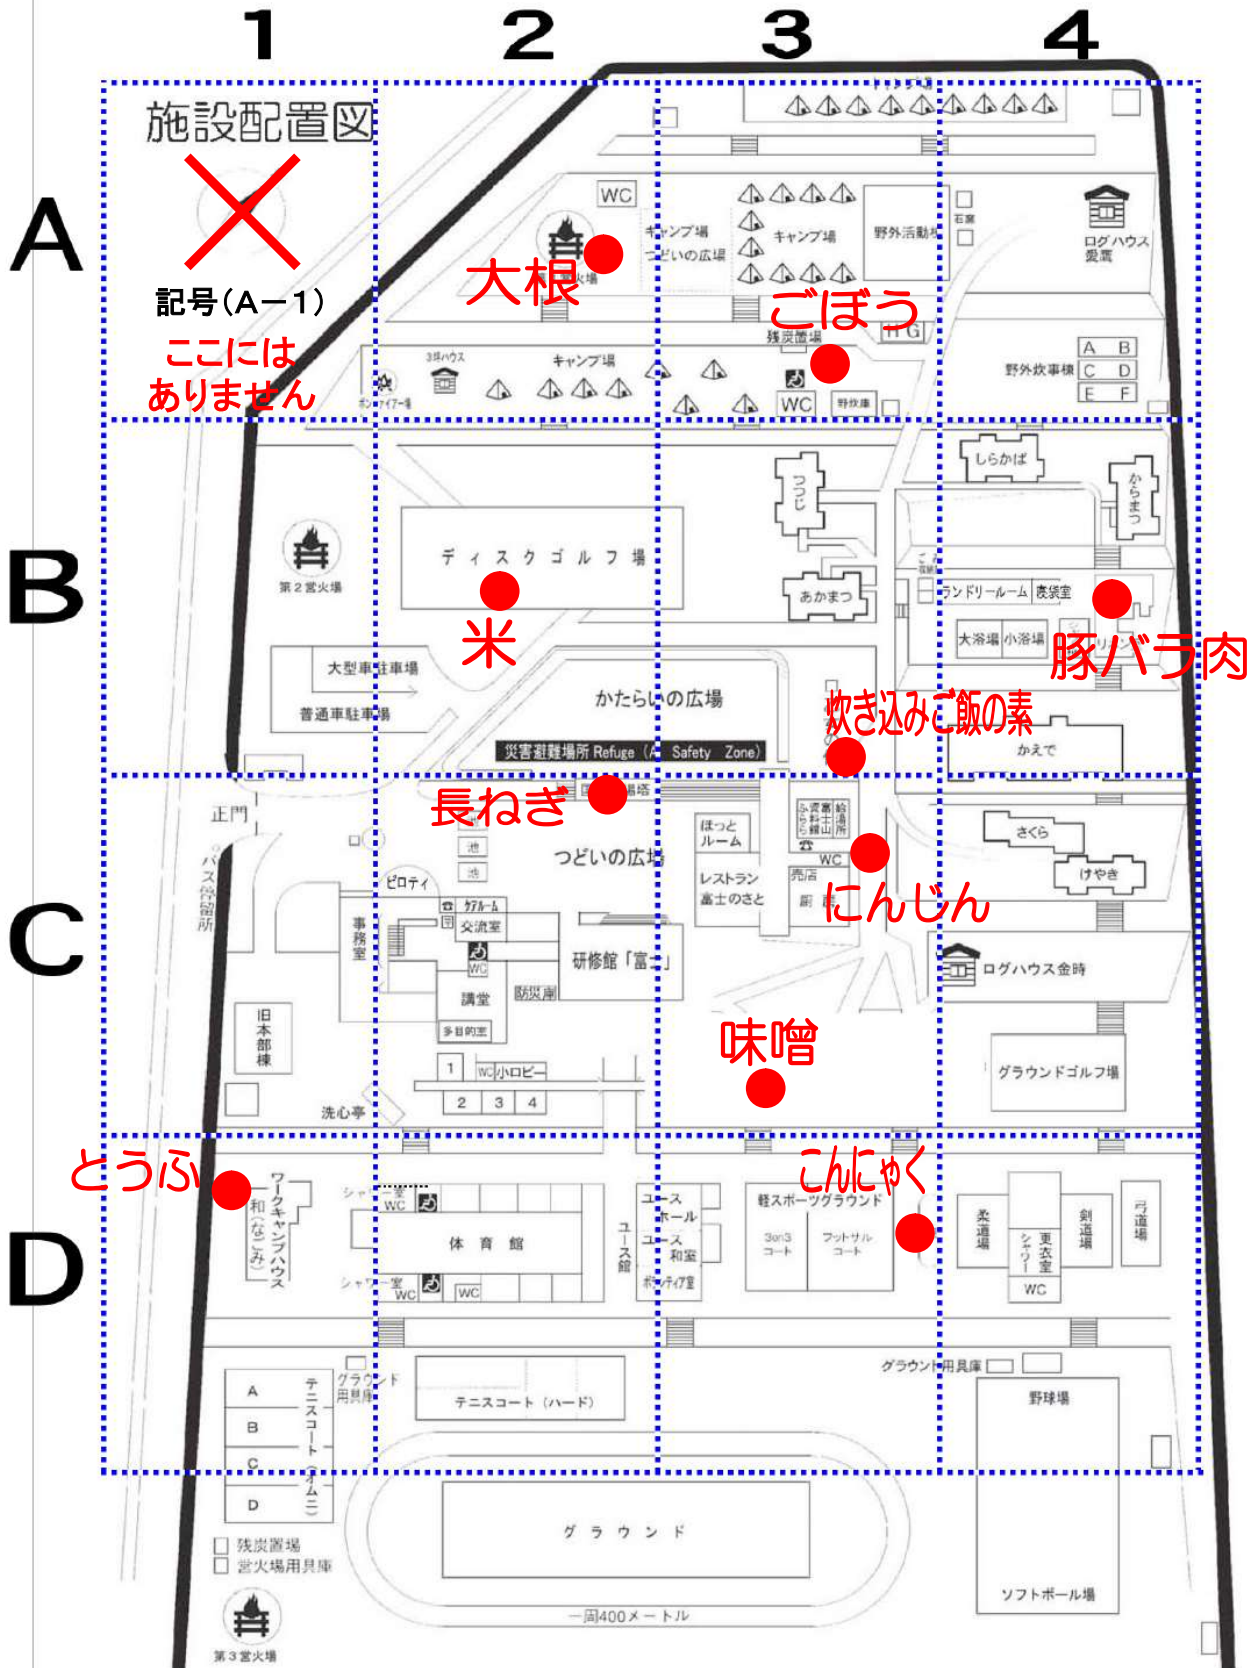

# 【ハンティング マップ答え】(カレーライス用)

施設外には出ないようにしましょう！！

# 【ハンティング マップ答え】(ピザ用)

施設外には出ないようにしましょう！！

# 【ハンティング マップ答え】(ほうとう用)

施設外には出ないようにしましょう！！

2024.4.1

【ハンティング マップ答え】(焼きそば・バーベキュー用)

施設外には出ないようにしましょう！！

【ハンティング マップ答え】(炊き込みご飯・豚汁用)

施設外には出ないようにしましょう！！