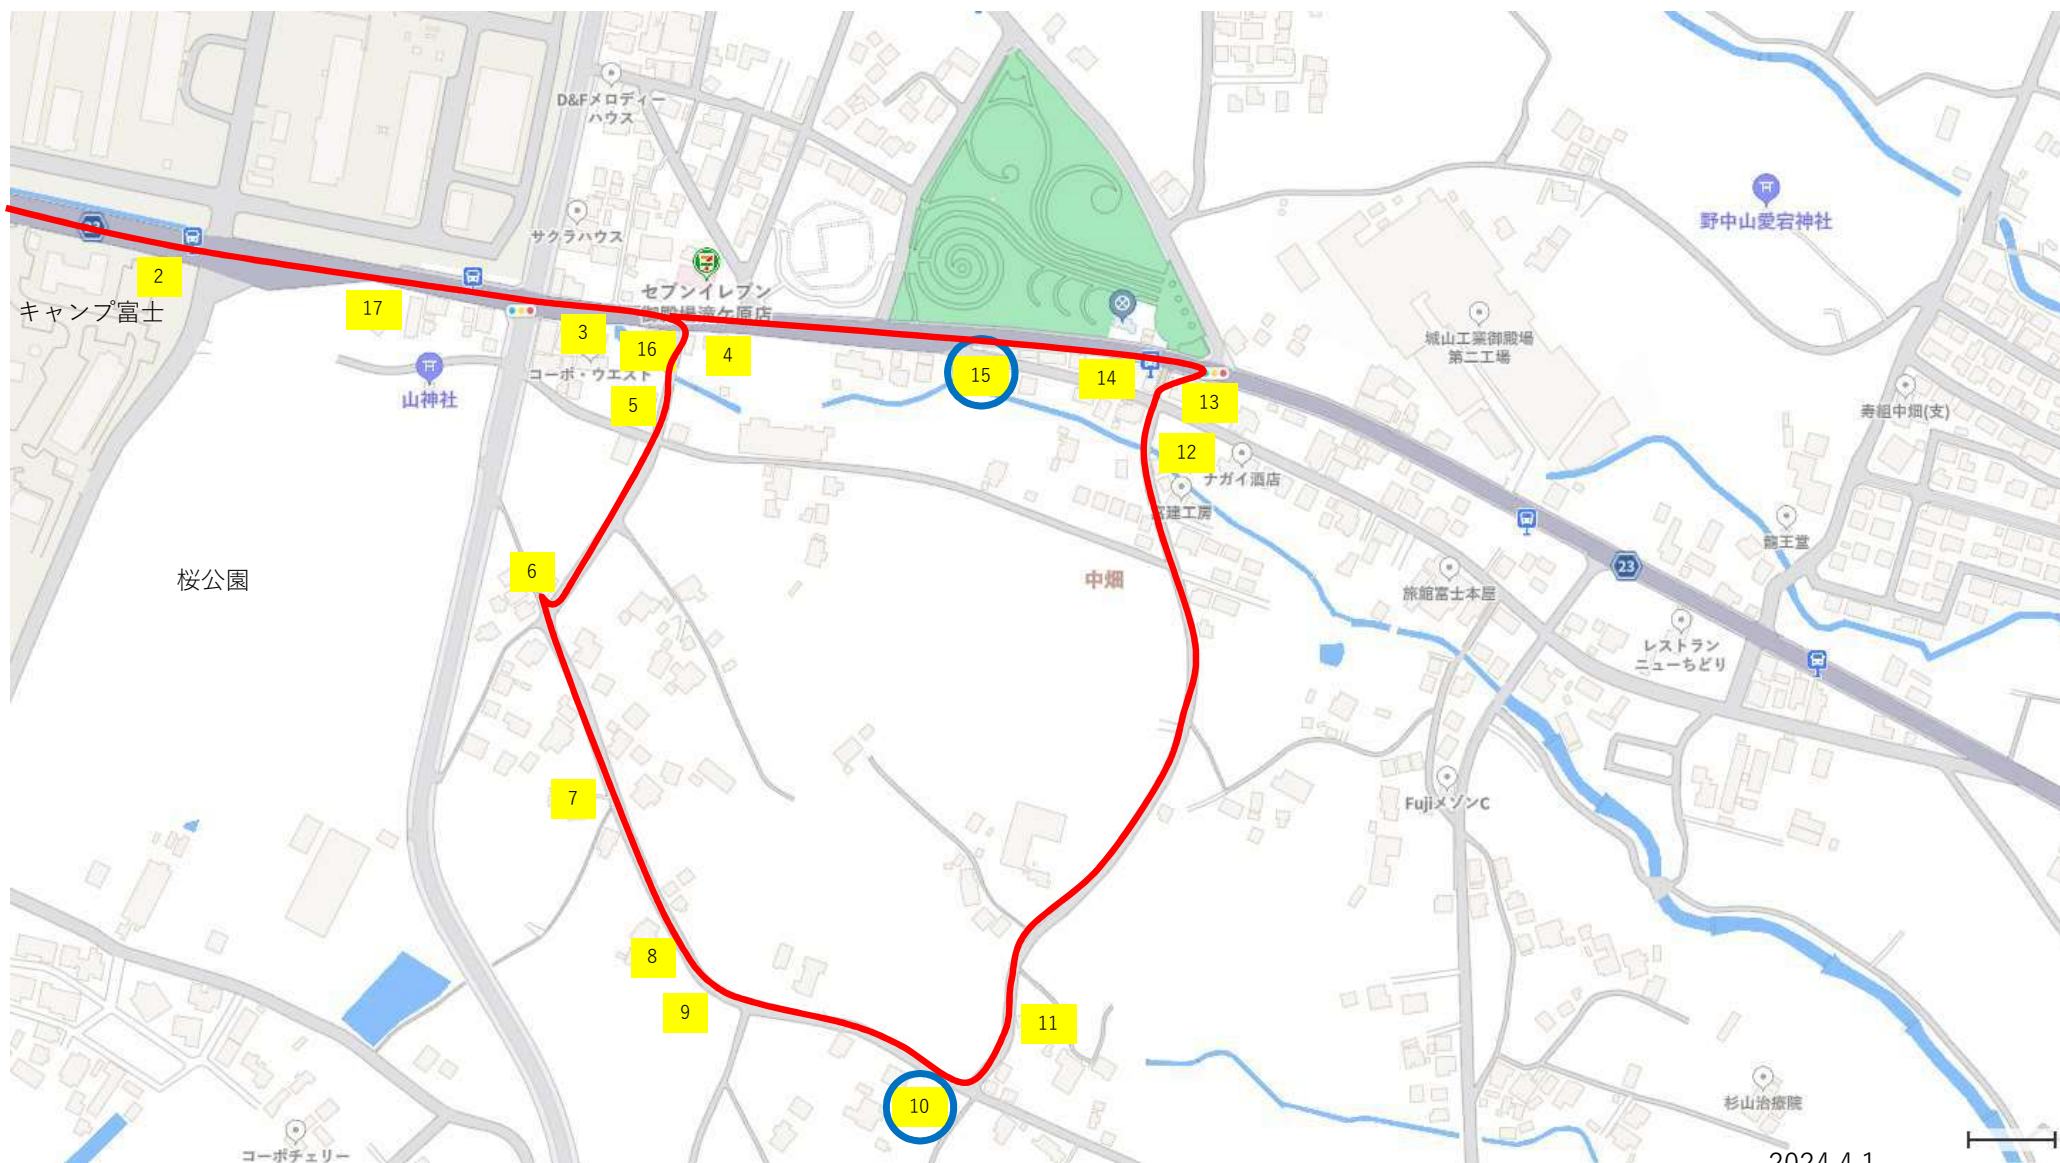

3.5 k m 中畑西コース

2024.4.1

3.5 k m 滝ヶ原コース

2024.4.1

3.5 k m 野中山コース

2024.4.1

3.5 k m 龍王堂コース

2024.4.1