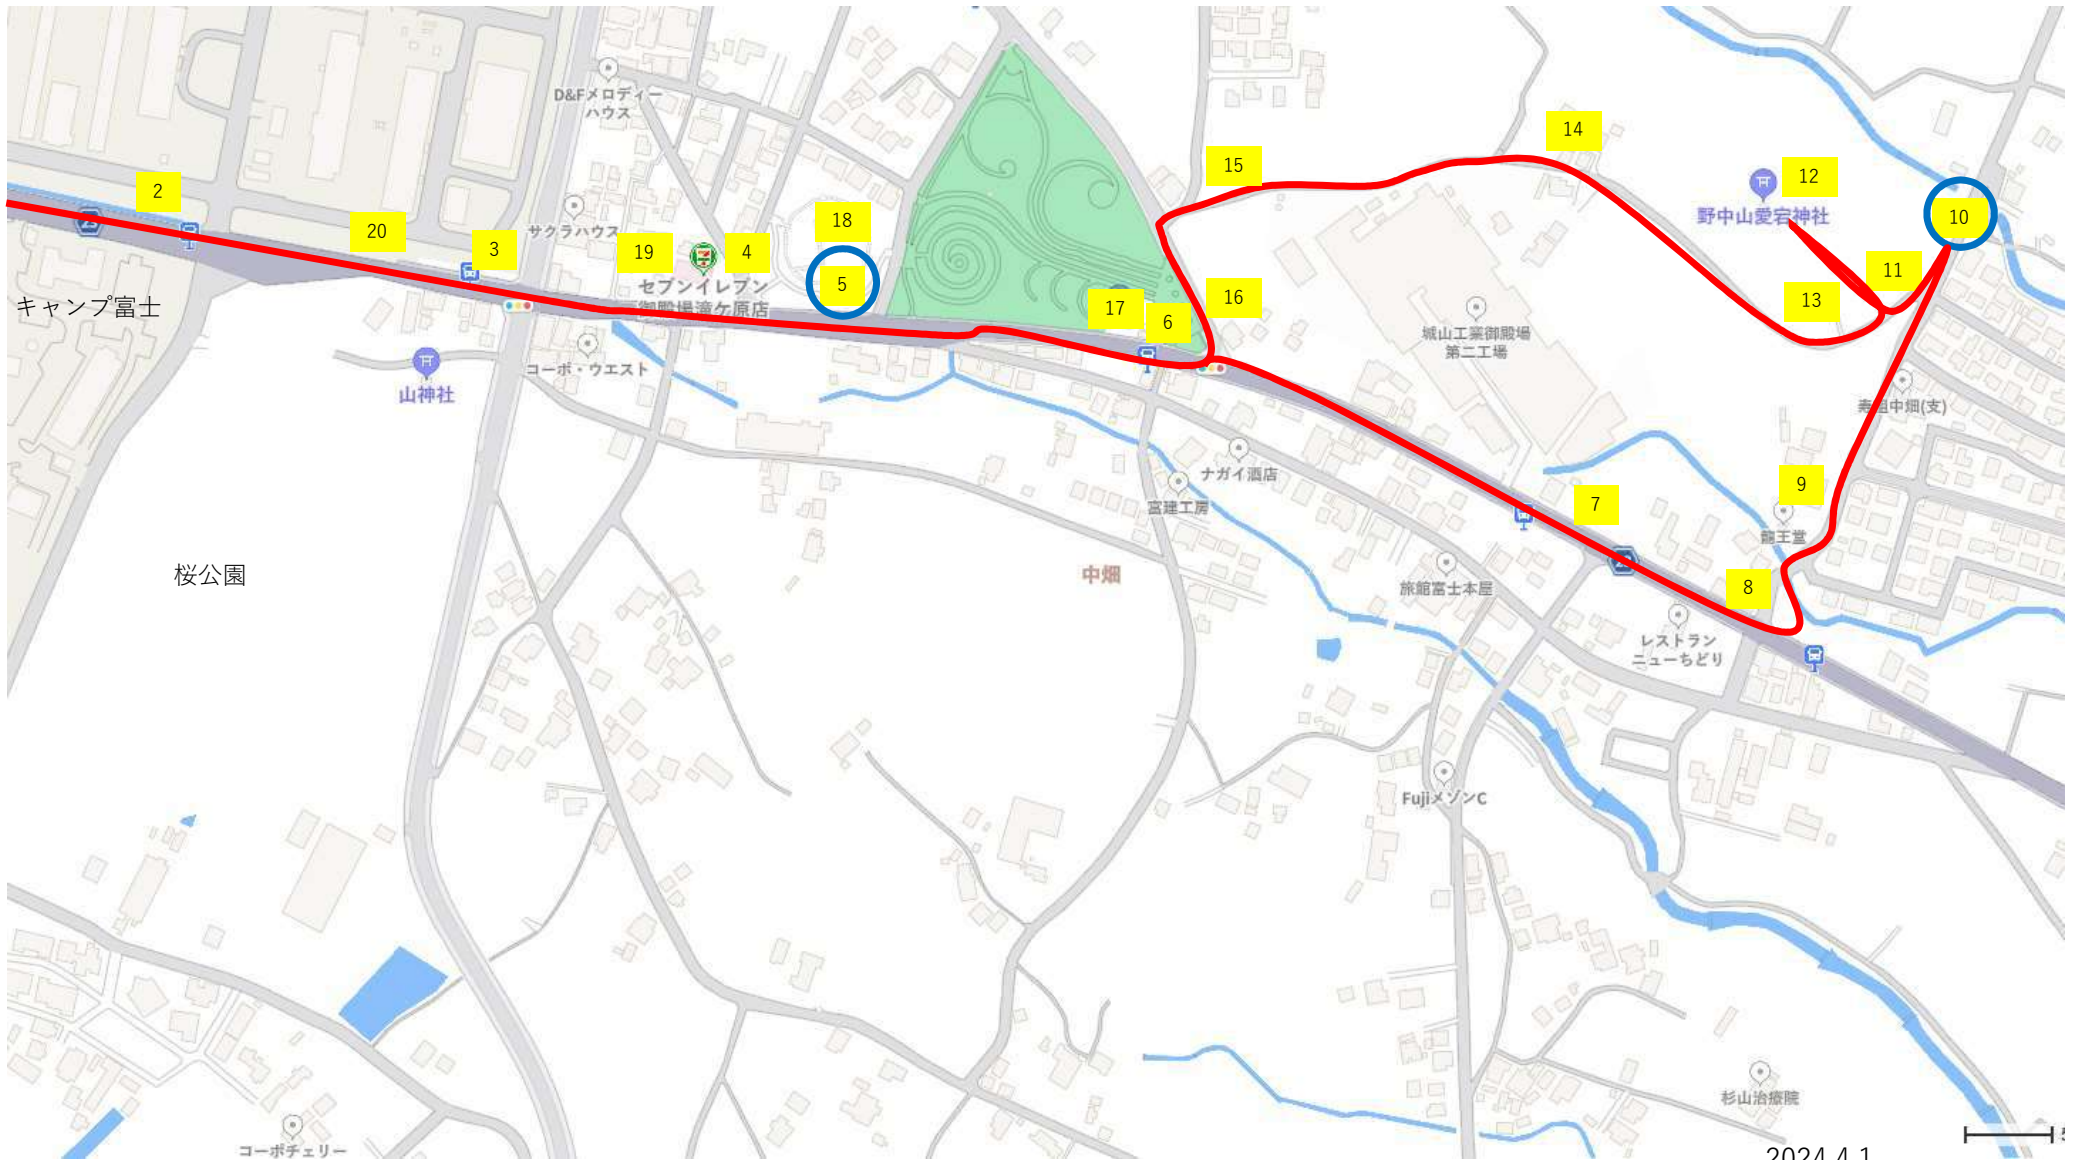

3.5 k m 中畑西コース

2024.4.1

3.5 k m 滝ヶ原コース

2024.4.1

3.5 k m 野中山コース

2024.4.1

3.5 k m 龍王堂コース

2024.4.1