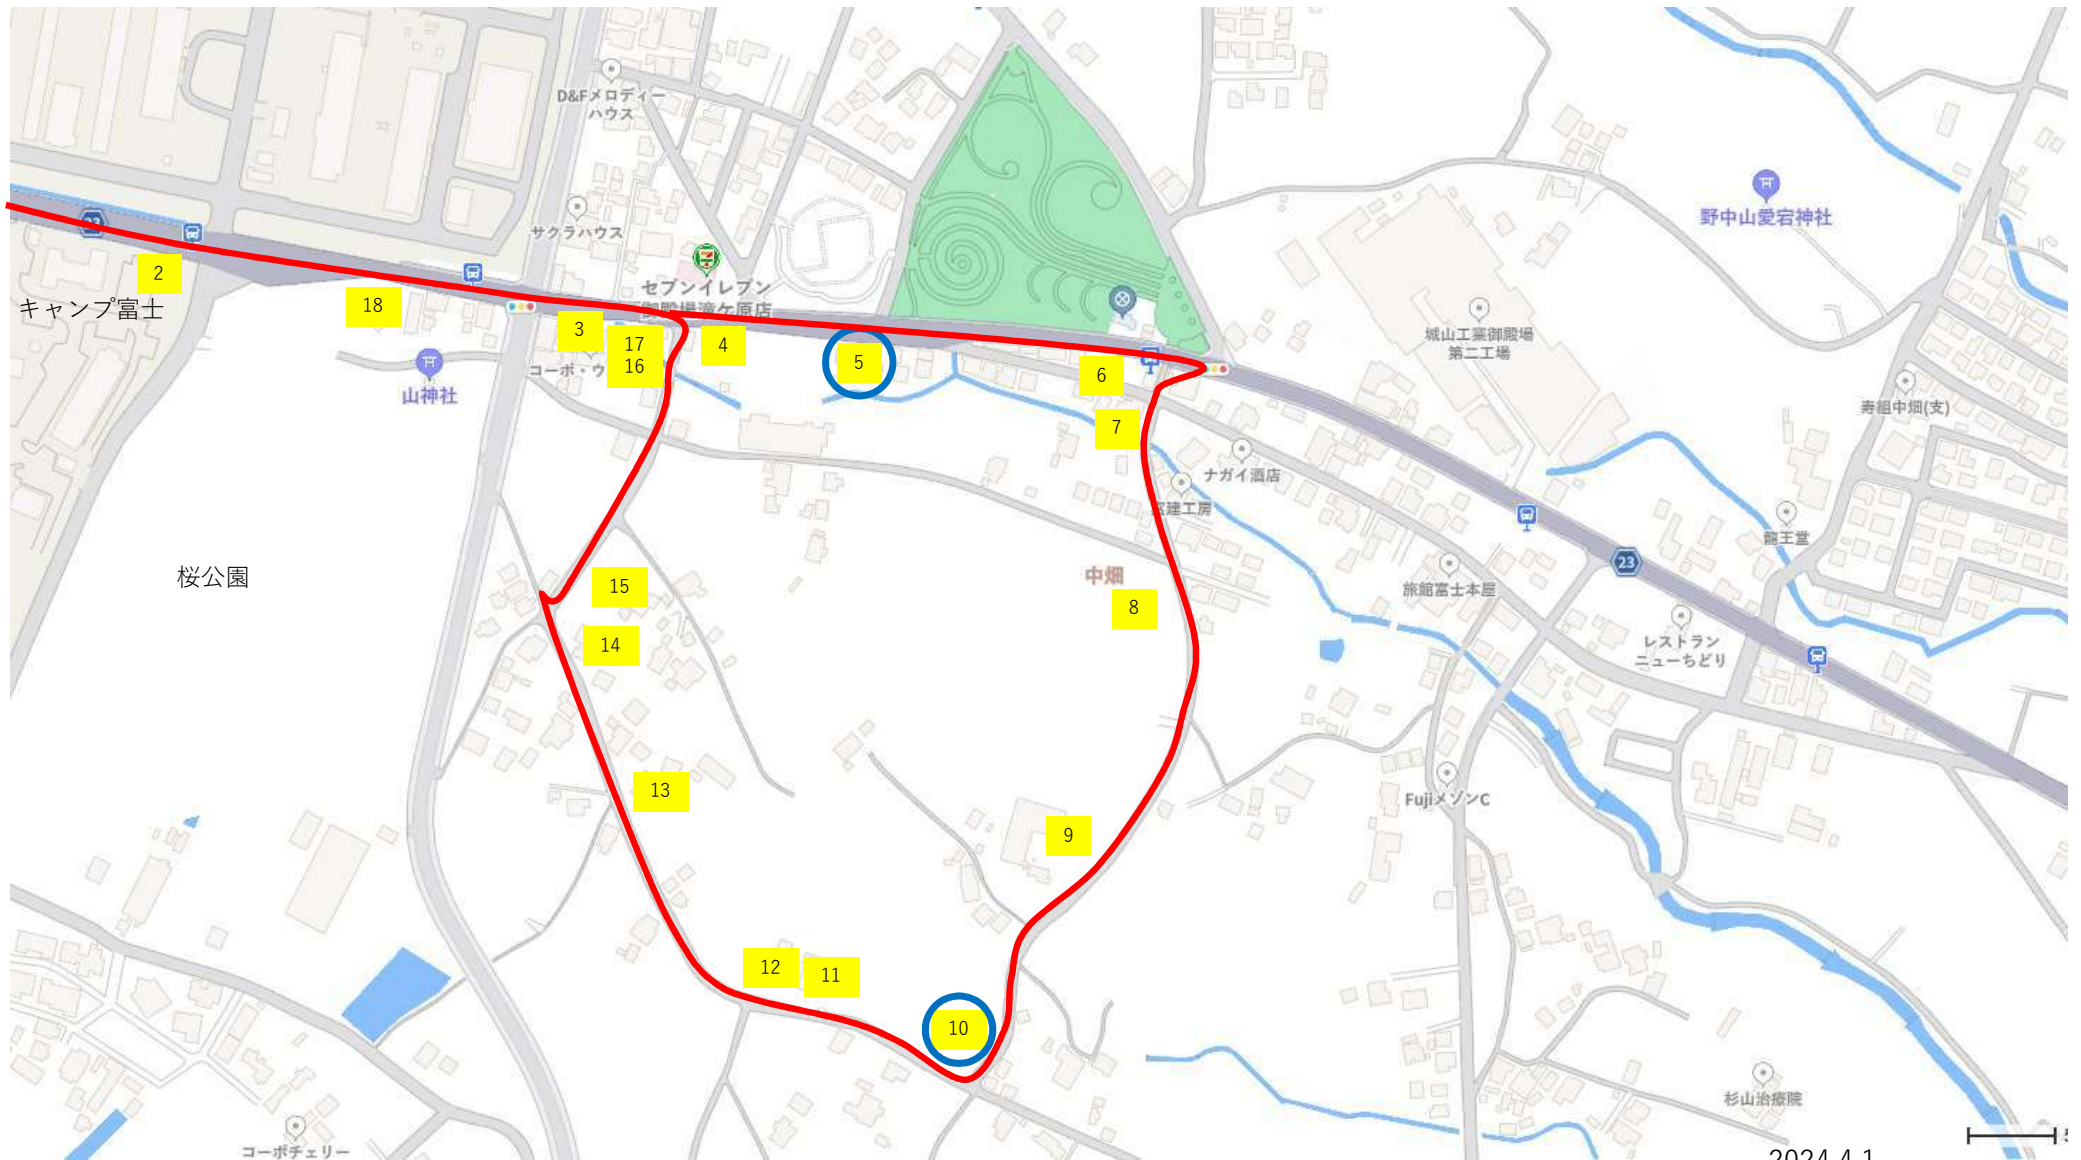

3.5 k m 中畑西コース

2024.4.1

3.5 k m 滝ヶ原コース

2024.4.1

3.5 k m 野中山コース

2024.4.1

3.5 k m 龍王堂コース

2024.4.1