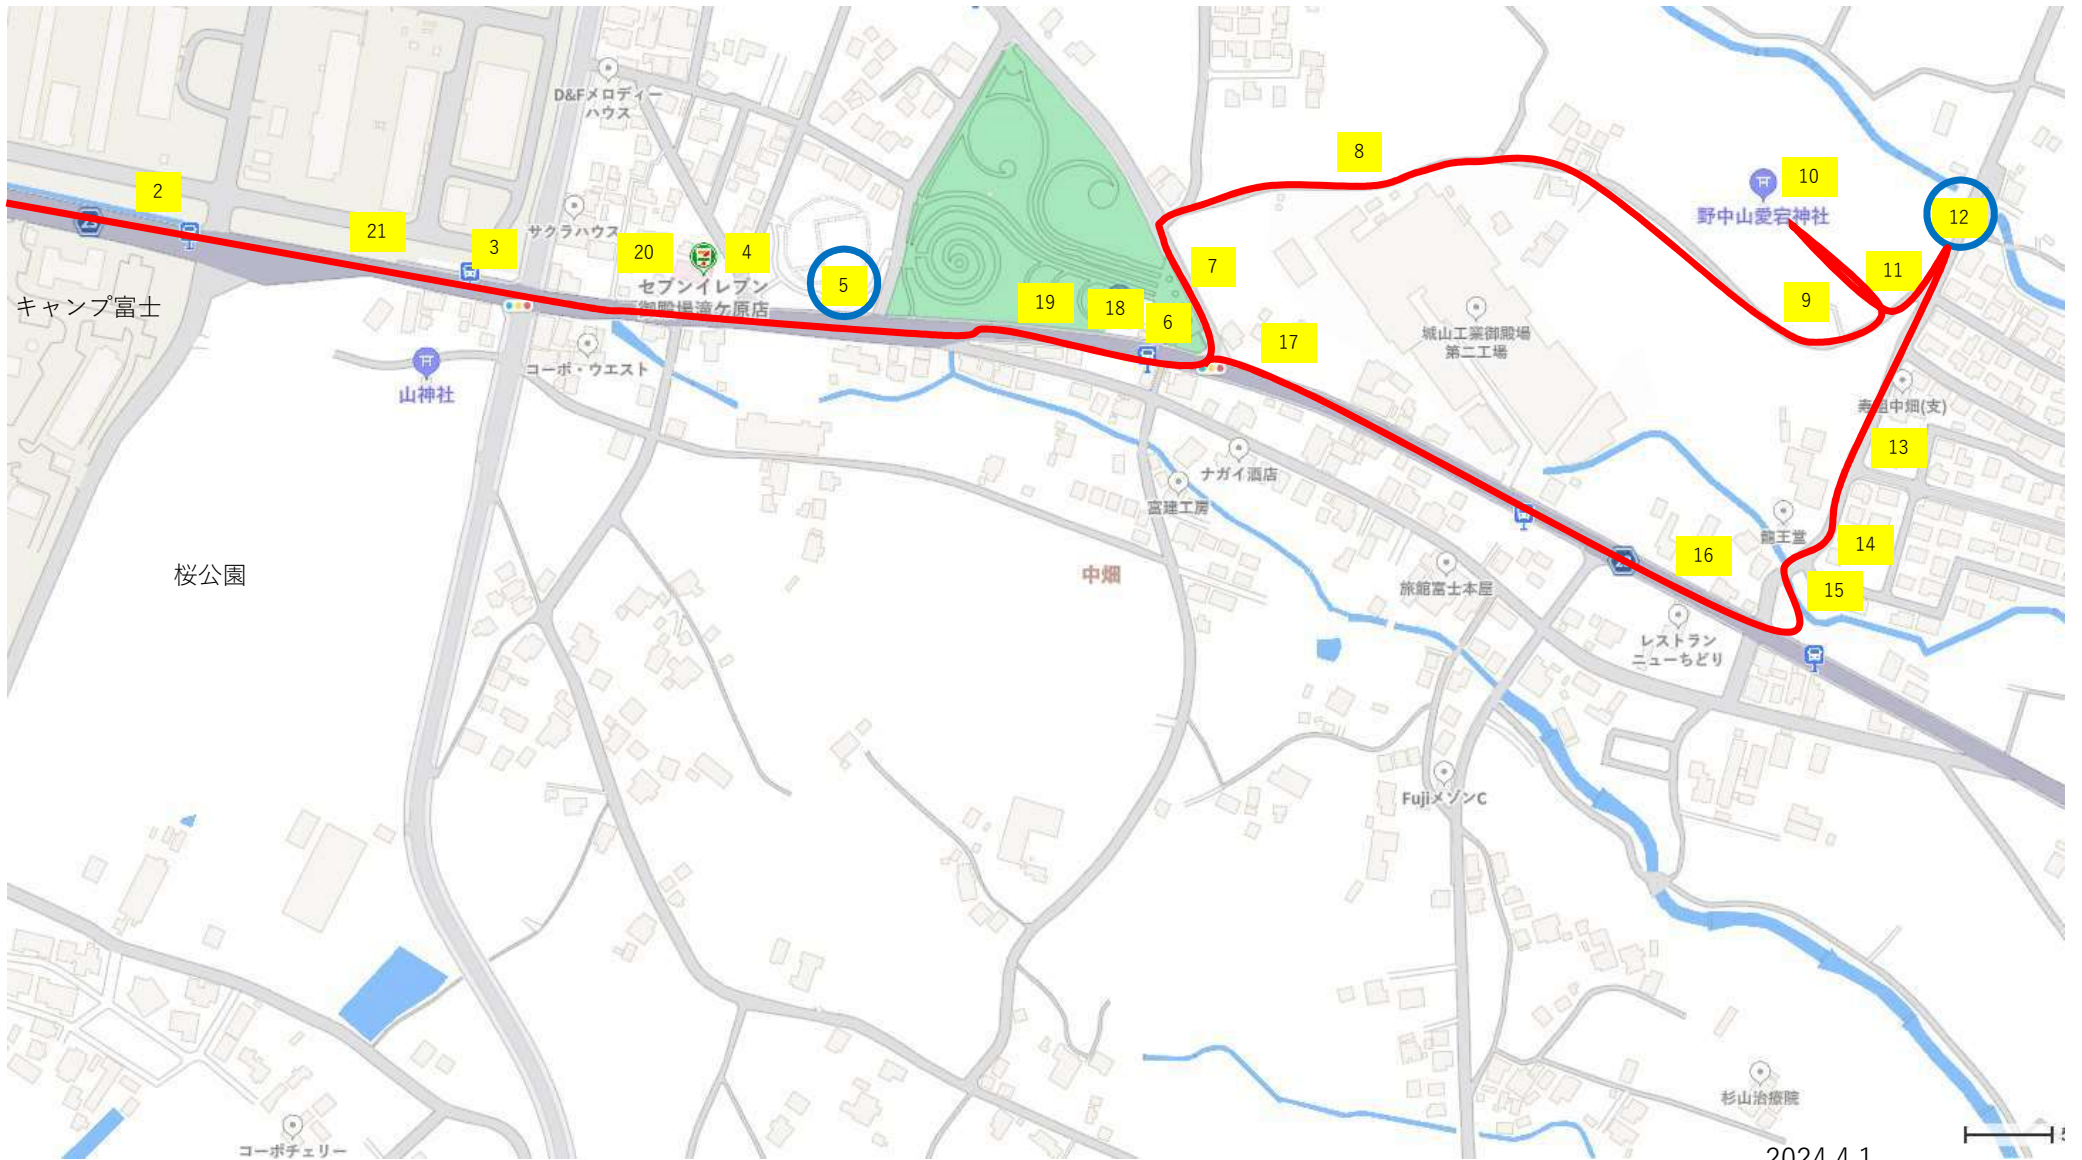

3.5 k m 中畑西コース

2024.4.1

3.5 k m 滝ヶ原コース

2024.4.1

3.5 k m 野中山コース

2024.4.1

3.5 k m 龍王堂コース

2024.4.1